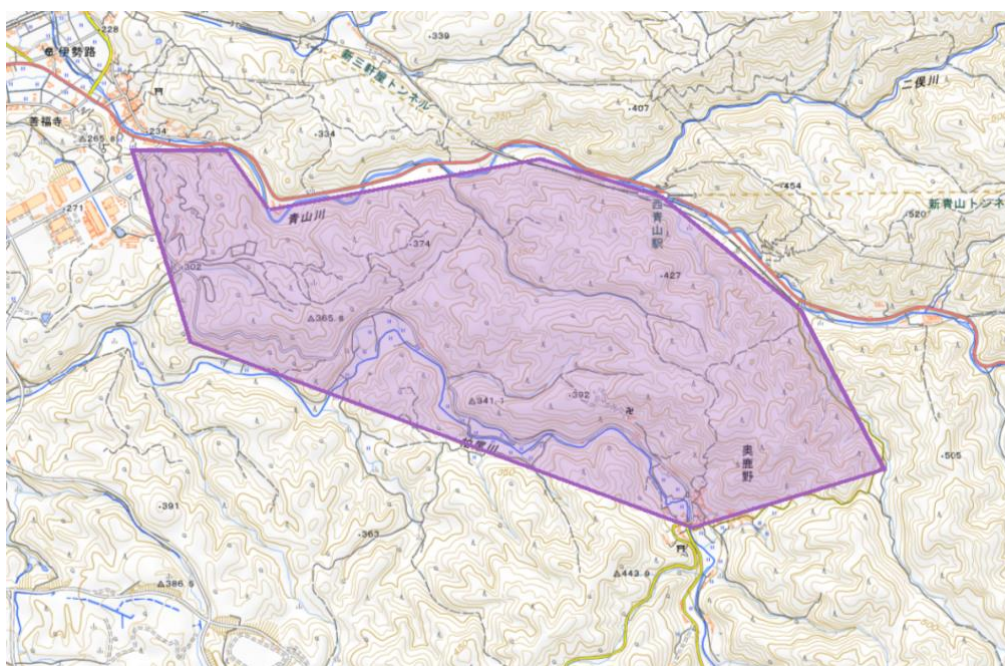

#### 2.3. 地図情報

使用地図	「奥鹿野」
縮尺	1 : 10000
等高線間隔	5 m
走行可能度	4 段階表示

## 3. 立入禁止区域

大会参加予定者の O-map「奥鹿野」、およびその周辺（下図）に立ち入ることを禁じます。

※地理院地図(<https://maps.gsi.go.jp/>)より作成