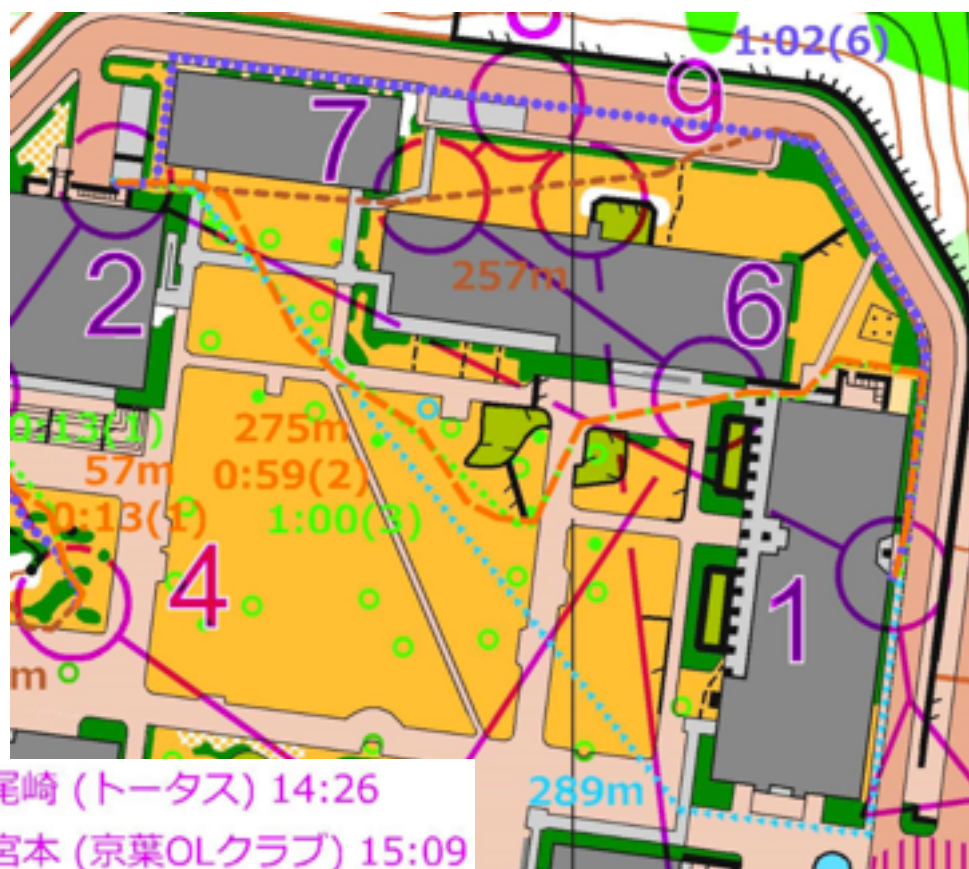

14 - 15

16 - 17

【Lクラス】

1 - 2

- 1位 尾崎 (トータス) 14:26
- ..... 2位 宮本 (京葉OLクラブ) 15:09
- ..... 3位 橋 (ES関東C) 15:10