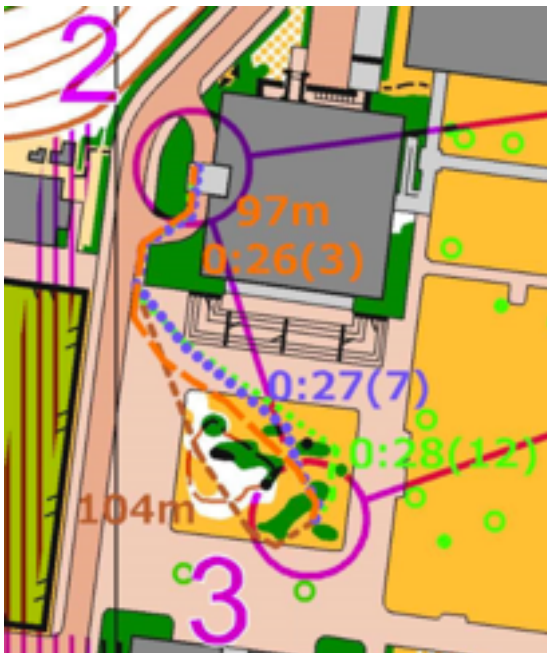

【Ws クラス】

△ - 1

- 1位 増澤(筑波4) 16:06
- 2位 香取(立教3) 16:46
- 3位 宮本(筑波3) 17:14

1 - 2

2 - 3

4 - 5