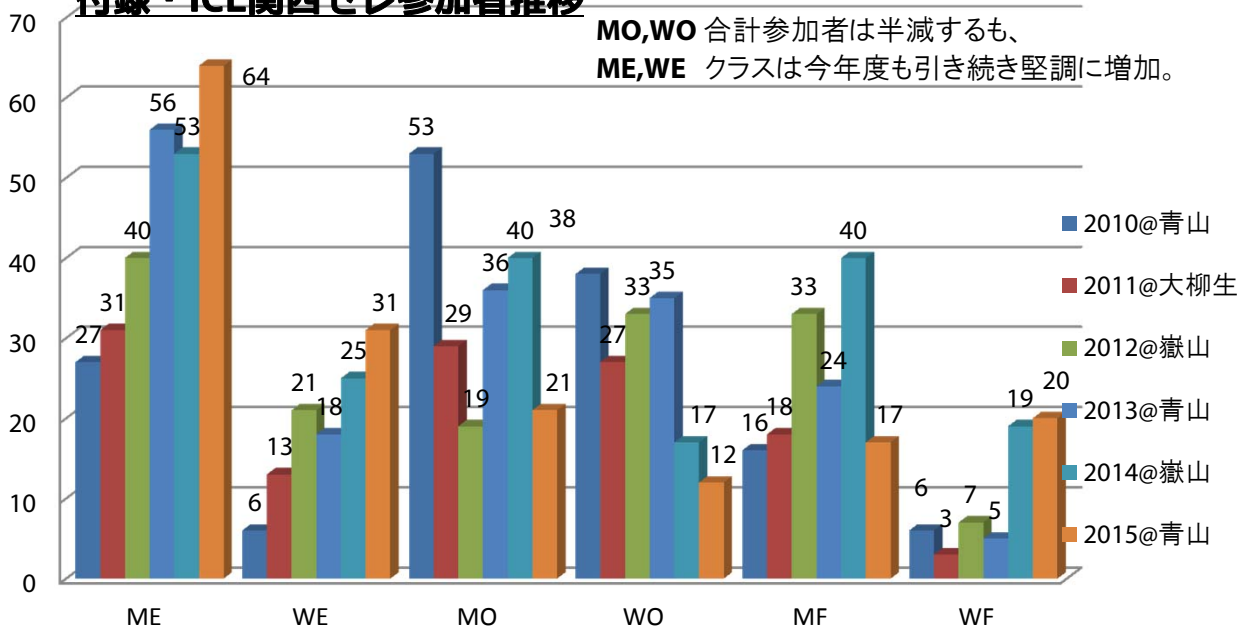

スタート時刻	ゼッケン番号	お名前(敬称略)	ふりがな	所属	E-card
11:00	201	阿部 ちひろ	あべちひろ	大阪大学4	196051
11:03	202	佐藤 寛子	さとうひろこ	京都女子大学2	210034
11:06	203	高橋 佳代	たかはしかよ	奈良女子大学4	レンタル
11:09	204	竹川 和佳子	たけかわわかこ	京都大学2	レンタル
11:12	205	郷田 侑希	ごうたゆうき	奈良女子大学4	レンタル
11:15	206	杉原 未奈	すぎはらみな	奈良女子大学2	レンタル
11:18	207	瀧澤 明希	たきざわあき	京都大学2	レンタル
11:21	208	秋山 里桜子	あきやまりおこ	奈良女子大学3	レンタル
11:24	209	青島 千映里	あおしまちえり	京都女子大学2	210006
11:27	210	石野 陽子	いしのようこ	京都大学3	レンタル
11:30	211	下川 千晴	しかかわちはる	奈良女子大学4	レンタル
11:33	212	東又 みのり	ひがしまたみのり	京都女子大学3	209682
11:36	213	上良 智子	ころともこ	京都大学2	レンタル
11:39	214	尾山 理子	おやまさとこ	京都女子大学2	210007
11:42	215	増田 美穂子	ますだみほこ	奈良女子大学4	レンタル
11:45	216	平渡 友里	ひらわたしゆり	奈良女子大学3	レンタル
11:48	217	佐藤 恵那	さとうえな	奈良女子大学2	レンタル
11:51	218	燈田 真佑子	とうだまゆこ	奈良女子大学2	レンタル
11:54	219	坂田 真帆	さかたまほ	京都女子大学2	210033
11:57	220	野田 桃子	のだももこ	大阪大学3	209769
12:00	221	山口 仁実	やまぐちひとみ	奈良女子大学2	レンタル
12:03	222	吉田 有希	よしだゆき	京都女子大学3	210035
12:06	223	鮫島 佳奈	さめしまかな	京都大学2	レンタル
12:09	224	山田 祐理子	やまだゆりこ	奈良女子大学3	210040
12:12	225	帯金 未歩	おびかねみほ	大阪大学3	196093
12:15	226	高橋 理恵	たかはしりえ	奈良女子大学4	レンタル
12:18	227	大野 真由莉	おおのまゆり	奈良女子大学2	レンタル
12:21	228	井上 佳南	いのうえかなみ	奈良女子大学3	レンタル
12:24	229	稗田 緑	ひえだみどり	京都女子大学2	199261
12:27	230	安永 悦世	やすながえつよ	奈良女子大学2	レンタル
12:30	231	番匠 遥	ばんじょうはるか	京都女子大学3	209767

付録・ICL関西セレ参加者推移