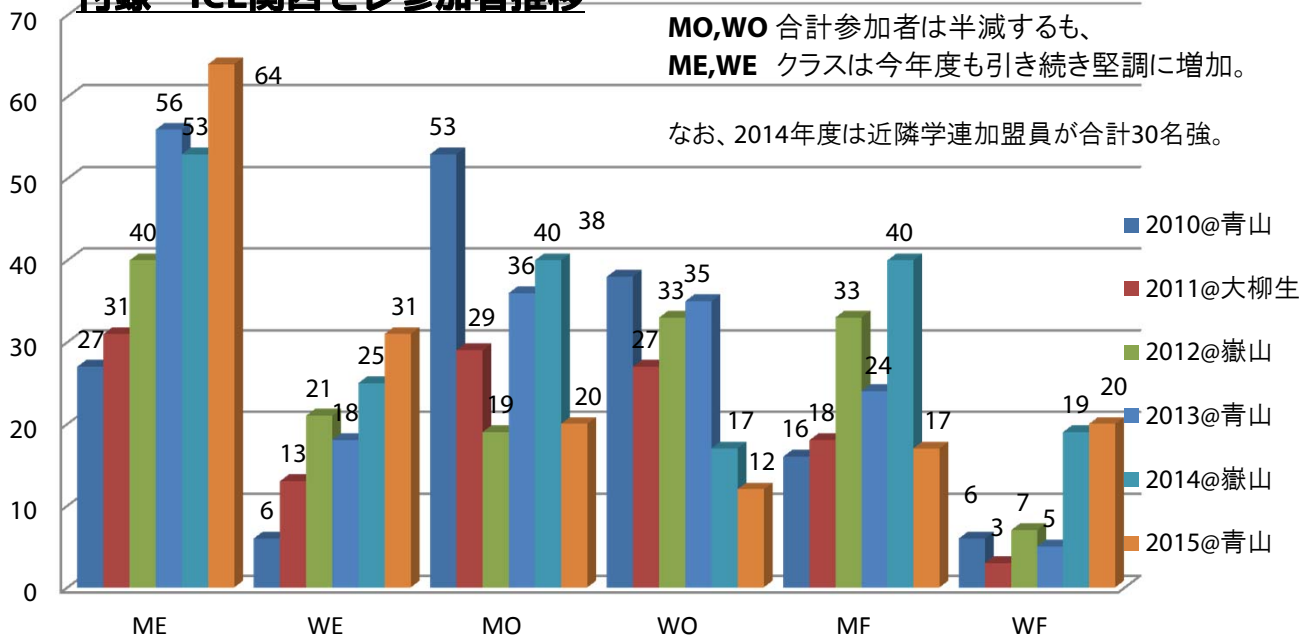

※本クラスへのお申し込み受付は終了しました。

受付番号	お名前(敬称略)	ふりがな	所属	E-card	プログラム 郵送	成績表 郵送
1	瀧澤 明希	たきざわ あき	京都大学2	レンタル	-	-
2	竹川 和佳子	たけかわ わかこ	京都大学2	レンタル	-	-
3	鮫島 佳奈	さめしま かな	京都大学2	レンタル	-	-
4	石野 陽子	いしの ようこ	京都大学3	レンタル	-	-
5	上良 智子	ころともこ	京都大学2	レンタル	-	-
6	番匠 遥	ばんじょう はるか	京都女子大学3	209767	-	-
7	東又 みのり	ひがしま たみのり	京都女子大学3	209682	-	-
8	吉田 有希	よしだ ゆき	京都女子大学3	210035	-	-
9	青島 千映里	あおしま ちえり	京都女子大学2	210006	-	-
10	尾山 理子	おやま さとこ	京都女子大学2	210007	-	-
11	坂田 真帆	さかた まほ	京都女子大学2	210033	-	-
12	佐藤 寛子	さとう ひろこ	京都女子大学2	210034	-	-
13	稗田 緑	ひえだ みどり	京都女子大学2	199261	-	-
14	郷田 侑希	ごうた ゆうき	奈良女子大学4	レンタル	-	-
15	高橋 理恵	たかはし りえ	奈良女子大学4	レンタル	-	-
16	高橋 佳代	たかはし かよ	奈良女子大学4	レンタル	-	-
17	増田 美穂子	ますだ みほこ	奈良女子大学4	レンタル	-	-
18	下川 千晴	しもかわ ちはる	奈良女子大学4	レンタル	-	-
19	井上 佳南	いのうえ かなみ	奈良女子大学3	レンタル	-	-
20	秋山 里桜子	あきやま りおこ	奈良女子大学3	レンタル	-	-
21	平渡 友里	ひらわたし ゆり	奈良女子大学3	レンタル	-	-
22	山田 祐理子	やまだ ゆりこ	奈良女子大学3	210040	-	-
23	山口 仁実	やまぐち ひとみ	奈良女子大学2	レンタル	-	-
24	佐藤 恵那	さとう えな	奈良女子大学2	レンタル	-	-
25	杉原 未奈	すぎはら みな	奈良女子大学2	レンタル	-	-
26	大野 真由莉	おおの まゆり	奈良女子大学2	レンタル	-	-
27	安永 悦世	やすなが えつよ	奈良女子大学2	レンタル	-	-
28	燈田 真佑子	とうだ まゆこ	奈良女子大学2	レンタル	-	-
29	阿部 ちひろ	あべ ちひろ	大阪大学4	196051	-	-
30	帯金 未歩	おびかね みほ	大阪大学3	196093	-	-
31	野田 桃子	のだ ももこ	大阪大学3	209769	-	-

付録・ICL関西セレ参加者推移