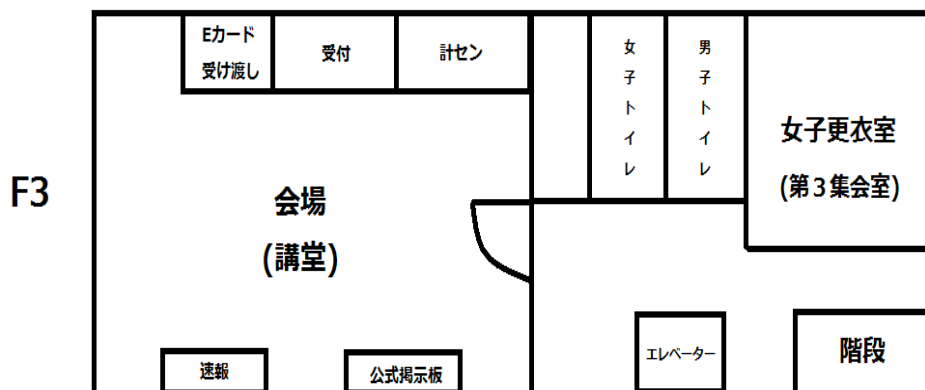

## 2.2 車

近隣及び会場に駐車場がないため公共交通によるアクセスをおすすめしますが、甲陽園駅周辺にいくつかの有料駐車場が利用できます。

車での甲陽園駅までのアクセス方法: 国道2号線神楽町交差点から兵庫県道82号大沢西宮線に入り北上。夙川学院前交差点手前を右折し線路沿いに向かってください。

※駐車場の場所は下図の通りです。

そこからは、甲陽園駅からのテープ誘導に従ってください。

### 3. 会場案内

会場：上ヶ原公民館 F3

会場レイアウト

- ・会場には公式掲示板とレース結果の速報所を設けます。公式掲示板には競技情報やプログラムの変更点などを掲載します。出走前に必ずご確認ください。
- ・女子更衣室を設けています。
- ・走り終わった後に泥等がついている場合は、会場が汚れないように汚れたものを脱いでからお入りください。
- ・受付で e-card やコンパスの貸し出しを行います。
- ・13:30 より、今回使用する地図の販売をしています。
- ・会場となっているのは公民館の三階です。他の階の施設は他団体が利用しているので、用のない限り入らないでください。
- ・他の利用者の方が使用しますので、エレベーターの利用は特別の事情がない限り控えるようにしてください。
- ・会場に隣接する公園の水道を利用することができますが、一般の公園利用者の利用の妨げにならないよう注意してください。