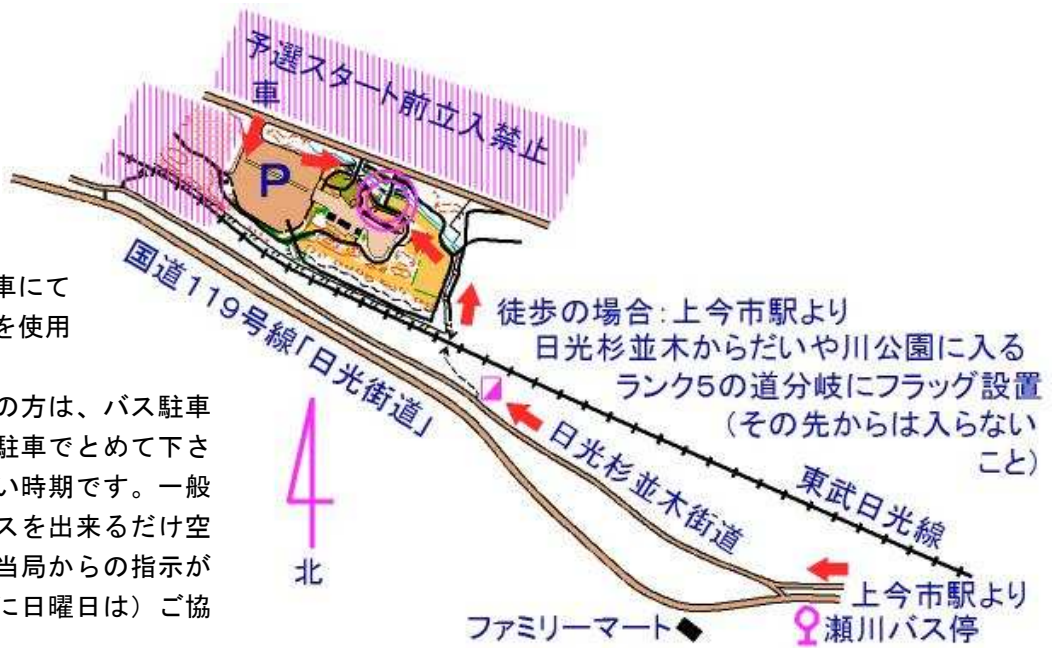

公共交通機関

東武鉄道日光線「上今市駅」より 1.5km。駅からのテープ誘導はありません。上今市駅周辺の詳細地図は、2008 年度インカレロングの大会プログラムを参照して下さい。電車の時刻などは各自で調べた上で、ご来場下さい。

自家用車

日光だいや川公園
大駐車場 (右図の
P の場所) に駐車
して下さい。駐車
券は発行しません。

当日申込者で自家用車にて
来場の方も大駐車場を使用
して下さい。

なお、複数台で来場の方は、バス駐車
場の方に詰めて縦列駐車とめて下さ
い。一般来園者の多い時期です。一般
来園者の駐車スペースを出来るだけ空
けておく様に、公園当局からの指示が
出ていますので (特に日曜日) ご協
力下さい。