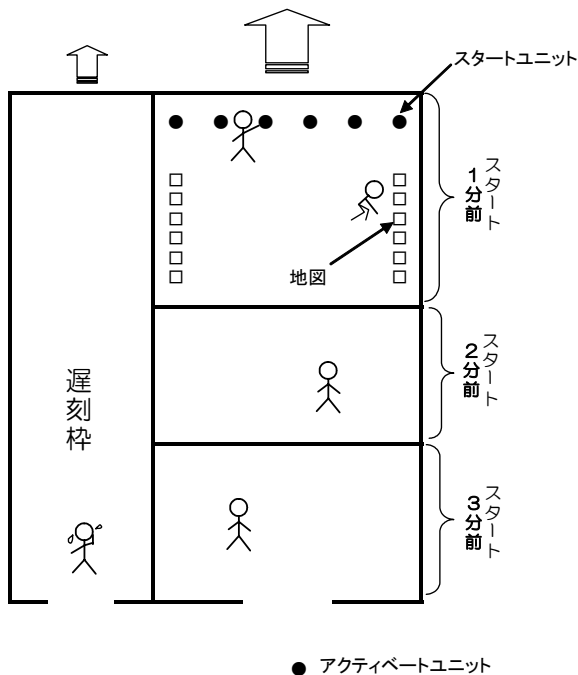

■ 喫煙、火気一切禁止

会場までの歩行中、会場、山の中など全区域において喫煙、火気使用は厳禁です。ご協力下さい。

■ スタートへ

赤黄色テープで示します。約1500m(登り80m)徒歩約25分です。

- ・ E-Cardをお忘れなく。JME/JWEクラスはゼッケンもお忘れなく。忘れるとスタートできません。
- ・ 当日申込の方はスタート時刻の指定をスタート時刻指定受付(第2受付)で受けてからスタートに向かって下さい。

★ウインドブレーカー等をスタート付近まで着ていく事が可能です。脱いだウェアは回収所の袋に入れて下さい。その際、袋の番号を覚えておいて下さい。返却はゴール付近で行います。預けた方は忘れずに回収して下さい。尚、主催者は衣類等の紛失・汚損等に責任を負いません。

■ スタート

スタートフラッグ (地図上の△)へ

通常のスタイルと異なりますので、ご注意ください！！

本大会では、欧米で標準的に使用されている(事実上の世界標準)スタート方法を採用します。

- ・リフトアップスタート、パンチングフィニッシュ形式です。
- ・スタート数分前になったらアクティベートユニットにE-Cardをセットし、ユニットのランプが点滅することを確認して下さい。万が一ランプが点滅しない場合は係員の指示に従い予備のE-Cardを使用して下さい。
- ・時刻表示が自分のスタート時刻の3分前(時計は実際の時刻を表示しています)になりましたらスタートゲートに進み、役員にE-Cardを提示してチェックを受けて下さい。名前への呼出しは致しませんのでご注意ください。
- ・次のブザーで1つ前の2分前枠に進んで下さい。
- ・次のブザーでさらに1つ前の1分前枠に進み、自分のクラスの地図を1枚取って下さい。他のクラスの地図を取ると失格になるので十分注意して下さい。**この時点ではまだ地図は見ないで下さい。**
- ・スタート枠最前列のスタートユニットの前に進み、地図を裏にしたまま足元に置いて下さい。どのスタートユニットを使用しても構いません。
- ・スタート10秒前のブザーで、E-Cardをスタートユニットにはめて下さい。
- ・スタートのブザーでE-Cardをユニットから離し、足元の地図を取ってスタート！

- ・スタートしたら地図上の△までは赤白の誘導テープに従って下さい。誘導テープの終りにあるフラッグ(目印)が地図上の△です。
- ・スタート時刻に遅れた競技者は、スタート地区の遅刻ゲートの役員に申し出て、その指示に従って下さい。タイムは正規のスタート指定時刻より計測し、正規タイムとして取り扱います。スタート閉鎖は12:40とし、閉鎖後のスタートは認めません。

■ 競技

- ・競技者の安全のため、競技時間は最大150分(2時間半)とします。150分を上回った場合失格となります。(コースを全部回ってもタイム・順位は表示されません) **スタート後150分が経過したら、競技途中でも速やかにゴールに向かって下さい。**

★規定時間に関する規定

E・Aクラスは優勝タイムの200%を規定時間とし、規定時間を超えた者は競技規則により失格とします(順位はつきませんがタイムは表示します)。この他のクラスに規定時間はありますが、競技時間が150分を超えると自動的に失格となります。

- ・コントロール(ポスト)の通過証明は全クラス電子パンチ(emitシステム、以下E-Cardと表記)を使用します。
- ・コントロールに到着したらコントロール番号を確認の上、E-Cardをユニットにセットして下さい。
- ・間違ったコントロールにセットした場合はそのまま次に正しいコントロールにセットすればOKです。
- ・万が一、機材の不調で電氣的なデータを取得できない場合はバックアップラベルで完走判定をします。
- ・バックアップラベルを紛失しても失格にはなりません、上記の判定が不可能となります。
- ・レンタルカードを紛失、破損した場合は弁償金として3,000円を頂きます。E-Cardの取り扱いにご注意下さい。
- ・今回、簡便なE-Card紛失防止器具を用意しました。希望者には本部で貸し出します(先着100名)。お気軽にどうぞ。
- ・E-Cardの使用方法がわからない方は初心者説明所で説明を受けて下さい。