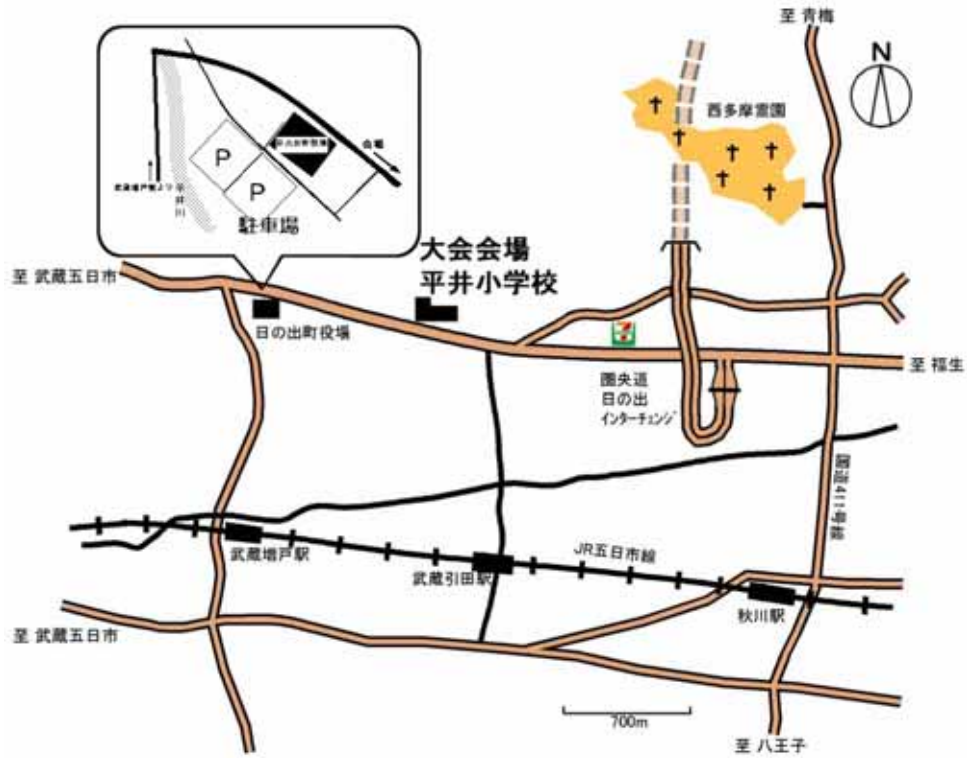

WOC2005・WTOC2005協賛大会

本大会は2005年に愛知県で開催される世界選手権大会に協賛しています。皆さんからいただいた参加費の一部は実行委員会に贈られ地図作成費の一部に充当されます

交通案内

大会会場 東京都日の出町平井小学校 << 開場時刻 8:30 >>

会場へは「上平井」バス停またはJR五日市線武蔵引田(むさしひきだ)駅から徒歩でお越し下さい。

JR五日市線・武蔵引田駅から徒歩(約1.5km:約25分) [テープ誘導無し: 略図参照]
 駅から北へ1.2km。T字路を左折して(西へ)300m T字路に案内看板を設置します

★JRのご案内

青梅線福生(ふっさ)駅へは東京・新宿方面からは中央線で立川駅乗り換え。立川から青梅線に入ります。拝島駅で青梅線と五日市線に分岐します。立川駅では同じホームに福生方面と五日市方面の電車が入ってきます。また、一部の電車は拝島駅で切り離しますので、車両の乗り間違えにご注意下さい。立川駅から福生駅までは10-15分に1本の割合で運行しています。福生駅には快速も停車します。福生駅までは立川駅から15-20分、拝島駅から5分ほどです。