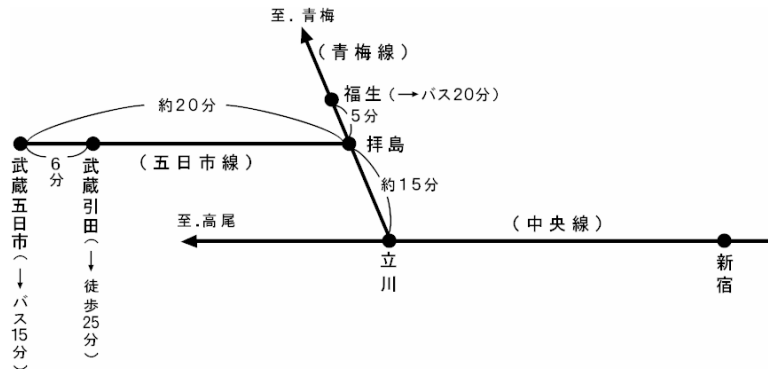

★JRのご案内

青梅線福生(ふっさ)駅へは東京・新宿方面からは中央線で立川駅乗り換え。立川から青梅線に入ります。拝島駅で青梅線と五日市線に分岐します。立川駅では同じホームに福生方面と五日市方面の電車が入ってきます。また、一部の電車は拝島駅で切り離しますので、車両の乗り間違えにご注意下さい。立川駅から福生駅までは10-15分に1本の割合で運行しています。福生駅には快速も停車します。福生駅までは立川駅から15-20分、拝島駅から5分ほどです。

五日市線武蔵五日市駅へは、福生駅と同様ですが、拝島駅で乗り換えて(直通もあります)五日市線の終点です。立川駅から30-40分、拝島駅から20分ほどです。15-20分に1本の割合で運行しています。徒歩で会場に向かう場合の最寄り駅、武蔵引田(むさしひきだ)駅にはすべての電車が停車します。