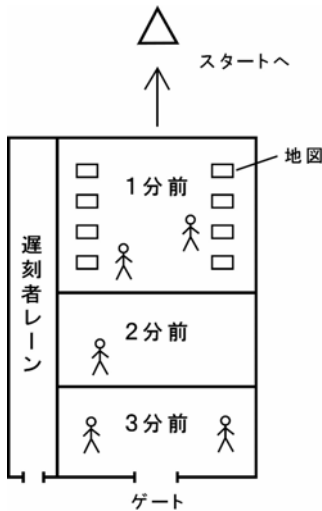

スタート 通常のスタイルと異なりますので、ご注意ください！！

本大会では、欧米で標準的に使用されている(事実上の世界標準)スタート方法を採用します。

時刻表示が自分のスタート時刻の3分前になりましたら(時刻表示時計は実際の時刻を表示しています)スタートゲートに進み、役員にコントロールカードのチェックを受けて下さい。名前の呼び出しはいたしませんのでご注意ください。次のブザーで1つ前のゾーンに進んで下さい。次のブザーでさらに1つ前の枠に進み、自分のクラスの地図の前に進んで下さい(この時点ではまだ地図を見ないで下さい)。次のブザー(スタートの合図)で地図を取ってスタートして下さい。