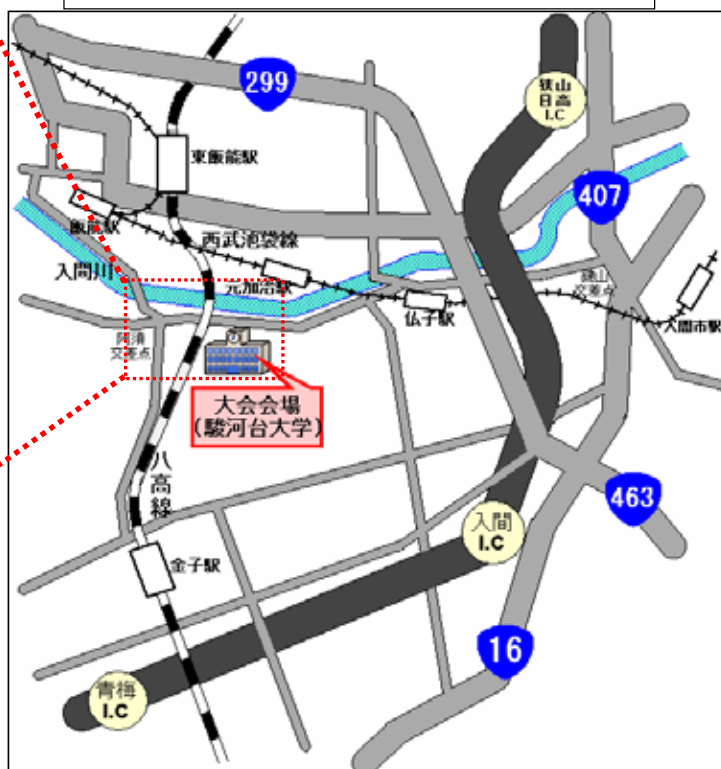

多摩オリエンテーリングクラブ 創立35周年記念大会 駐車場案内

会場周辺詳細図

会場周辺広域図

< 駐車場案内 >

飯能駅(西)方面からは八高線ガードをくぐってすぐの三叉路を左へ曲がってください。
入間市(東)方面からは、会場(駿河台大学)を左に見てセブンイレブンを過ぎてすぐを
右へ曲がってください。

駐車場は入間川の手前です。

大会会場(駿河台大学)内への車の乗り入れは厳禁です。ご協力をお願いいたします。

- ・指定駐車場以外には駐車しないで下さい。
- ・当日申込の方も駐車場をご利用いただけます。
- ・自転車、オートバイの方は駐車場と会場間の駐輪場(上記詳細図参照)の区域内に駐輪して下さい。