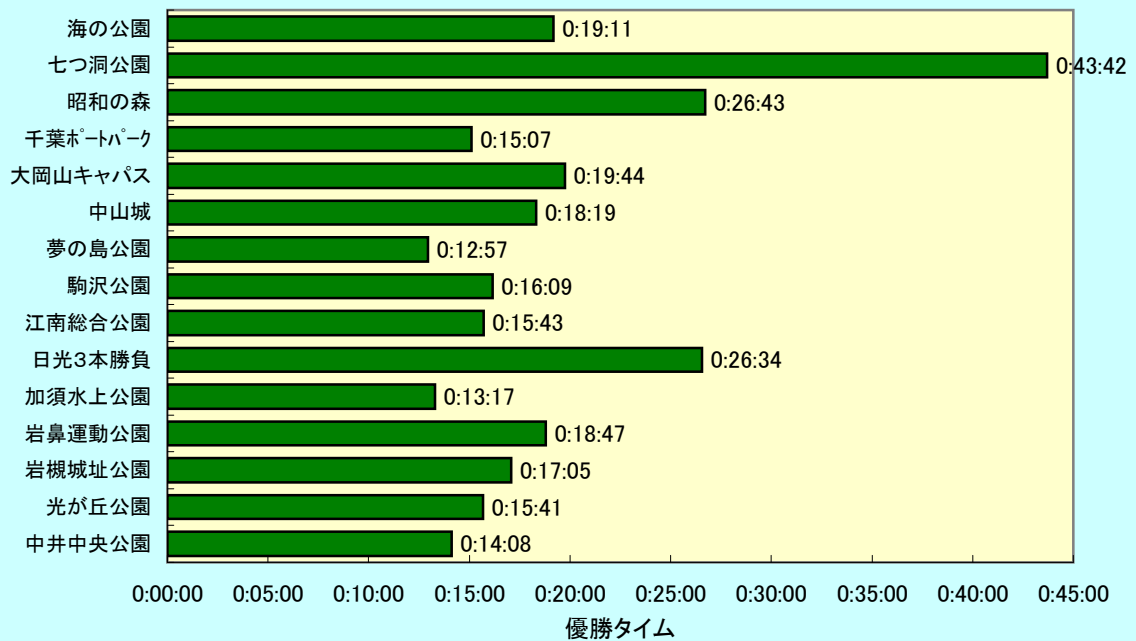

2013年度 関東パークツアー 集計データ

参加者データなどをまとめてみました。昨年度と比較すると大会開催数が13回から15回に増え参加者も増加しました。特に高校生の参加が倍増したことは将来の明るい材料です。今後の大会開催と参加の参考にいただければ幸いです。

昨年度と年代別参加者数の比較

■ 2012年度 ■ 2013年度

年代別 参加回数

大会別 コース距離

赤字は登距離

大会別 優勝タイム

1km走行タイム＝優勝タイム／コース距離

所属クラブ別 参加者数