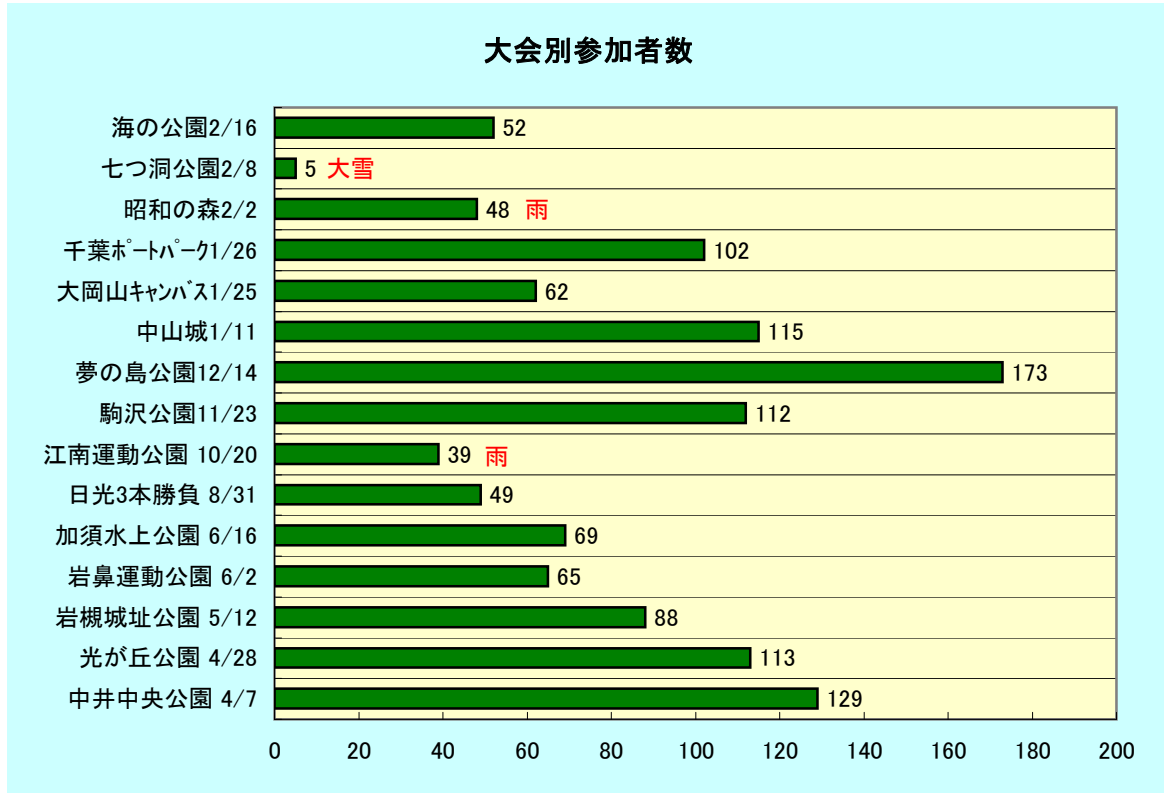

2013年度 関東パークツアー 集計データ

参加者データなどをまとめてみました。昨年度と比較すると大会開催数が13回から15回に増え参加者も増加しました。特に高校生の参加が倍増したことは将来の明るい材料です。今後の大会開催と参加の参考にいただければ幸いです。

昨年度と年代別参加者数の比較

■ 2012年度 ■ 2013年度

年代別 参加回数

大会別 コース距離

赤字は登距離

大会別 優勝タイム

1km走行タイム＝優勝タイム／コース距離

所属クラブ別 参加者数