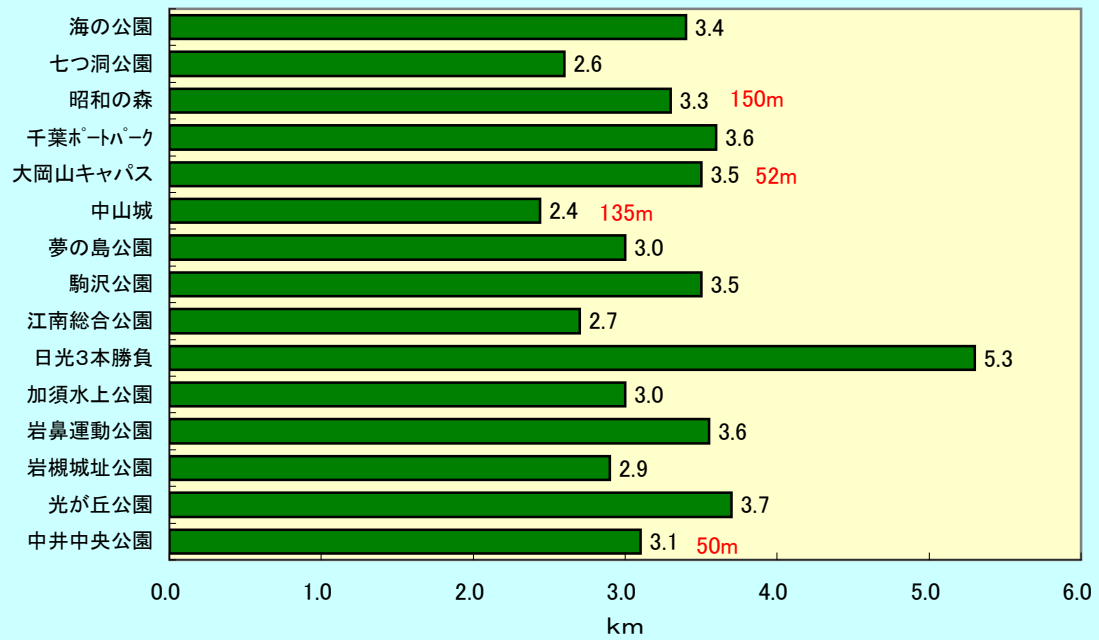

2013年度 関東パークツアー 集計データ

参加者データなどをまとめてみました。昨年度と比較すると大会開催数が13回から15回に増え参加者も増加しました。特に高校生の参加が倍増したことは将来の明るい材料です。今後の大会開催と参加の参考にいただければ幸いです。

昨年度と年代別参加者数の比較

■ 2012年度 ■ 2013年度

年代別 参加回数

大会別 コース距離

赤字は登距離

大会別 優勝タイム

1km走行タイム＝優勝タイム／コース距離

所属クラブ別 参加者数