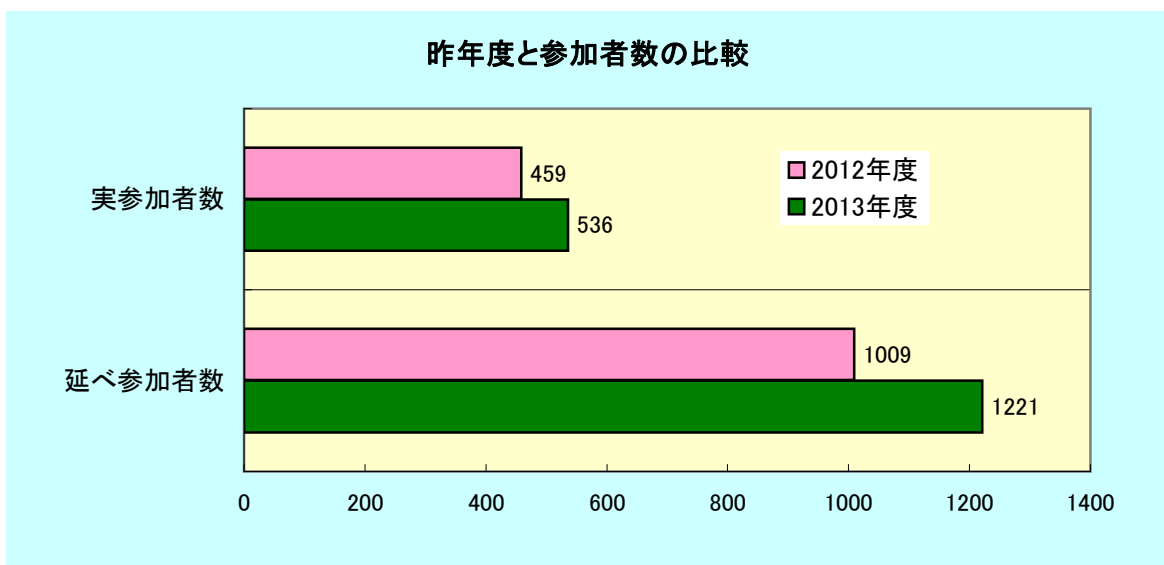

2013年度 関東パークツアー 集計データ

参加者データなどをまとめてみました。昨年度と比較すると大会開催数が13回から15回に増え参加者も増加しました。特に高校生の参加が倍増したことは将来の明るい材料です。今後の大会開催と参加の参考にいただければ幸いです。

昨年度と年代別参加者数の比較

■ 2012年度 ■ 2013年度

年代別 参加回数

大会別 コース距離

赤字は登距離

大会別 優勝タイム

1km走行タイム＝優勝タイム／コース距離

所属クラブ別 参加者数