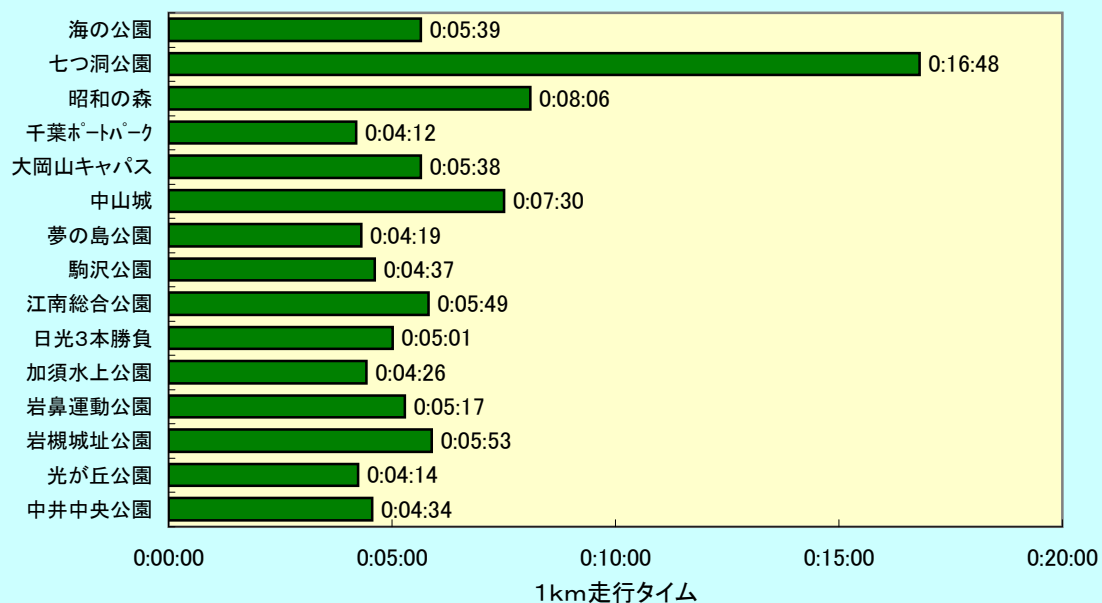

2013年度 関東パークツアー 集計データ

参加者データなどをまとめてみました。昨年度と比較すると大会開催数が13回から15回に増え参加者も増加しました。特に高校生の参加が倍増したことは将来の明るい材料です。今後の大会開催と参加の参考にいただければ幸いです。

昨年度と年代別参加者数の比較

■ 2012年度 ■ 2013年度

年代別 参加回数

大会別 コース距離

赤字は登距離

大会別 優勝タイム

1km走行タイム＝優勝タイム／コース距離

所属クラブ別 参加者数