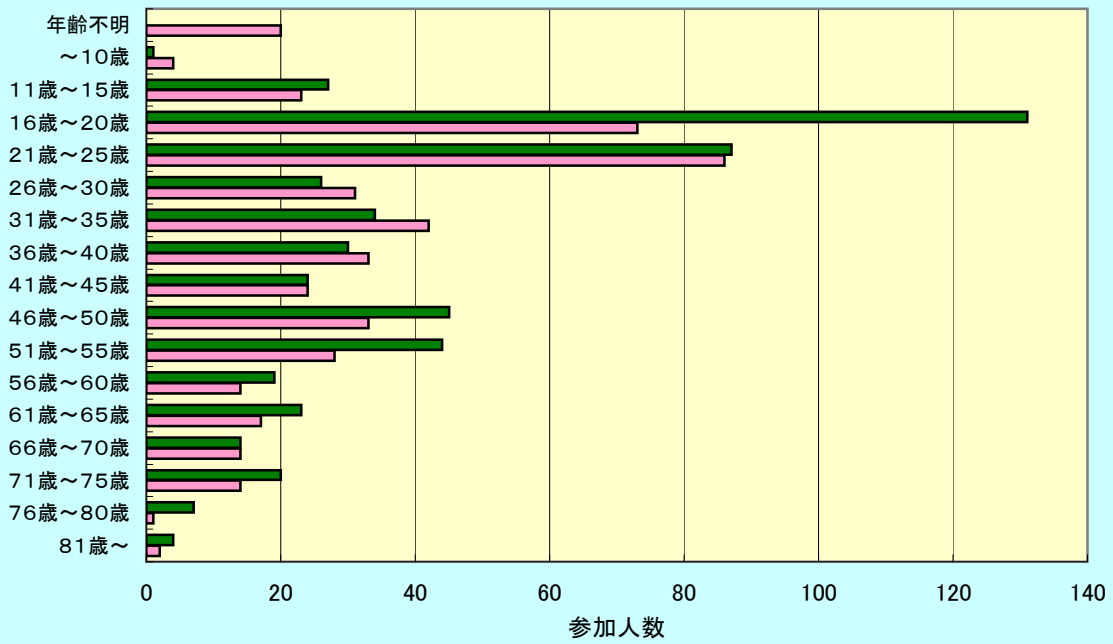

2013年度 関東パークツアー 集計データ

参加者データなどをまとめてみました。昨年度と比較すると大会開催数が13回から15回に増え参加者も増加しました。特に高校生の参加が倍増したことは将来の明るい材料です。今後の大会開催と参加の参考にいただければ幸いです。

昨年度と年代別参加者数の比較

■ 2012年度 ■ 2013年度

年代別 参加回数

大会別 コース距離

赤字は登距離

大会別 優勝タイム

1km走行タイム＝優勝タイム／コース距離

所属クラブ別 参加者数