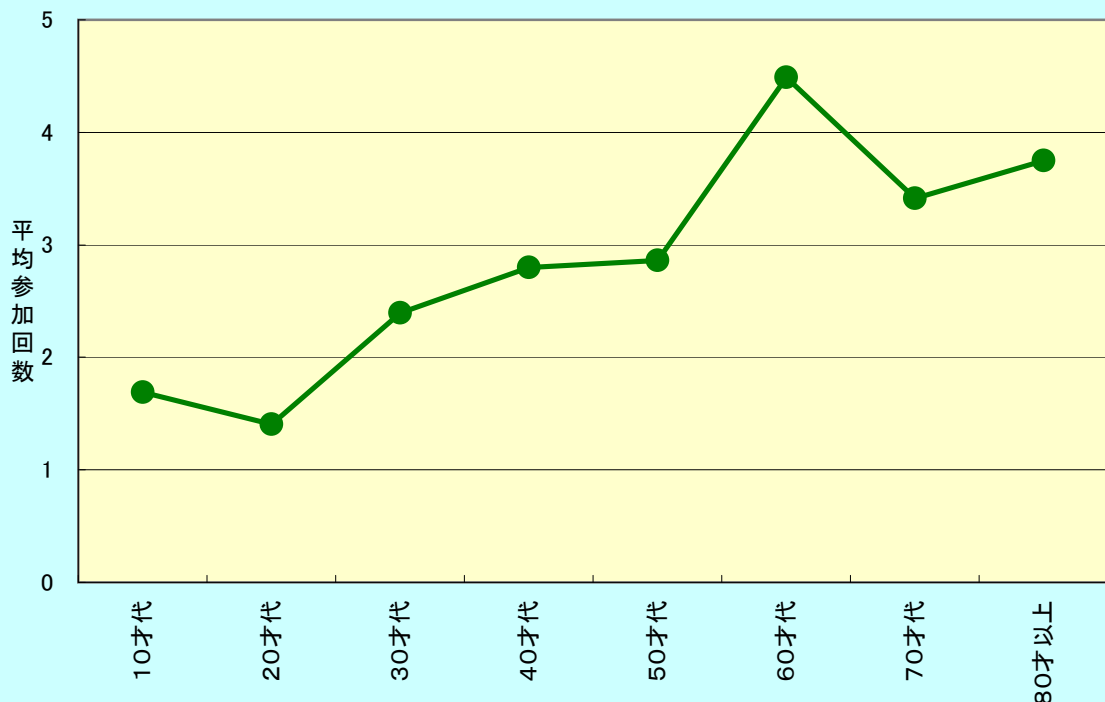

2013年度 関東パークツアー 集計データ

参加者データなどをまとめてみました。昨年度と比較すると大会開催数が13回から15回に増え参加者も増加しました。特に高校生の参加が倍増したことは将来の明るい材料です。今後の大会開催と参加の参考にいただければ幸いです。

昨年度と年代別参加者数の比較

■ 2012年度 ■ 2013年度

年代別 参加回数

大会別 コース距離

赤字は登距離

大会別 優勝タイム

1km走行タイム＝優勝タイム／コース距離

所属クラブ別 参加者数