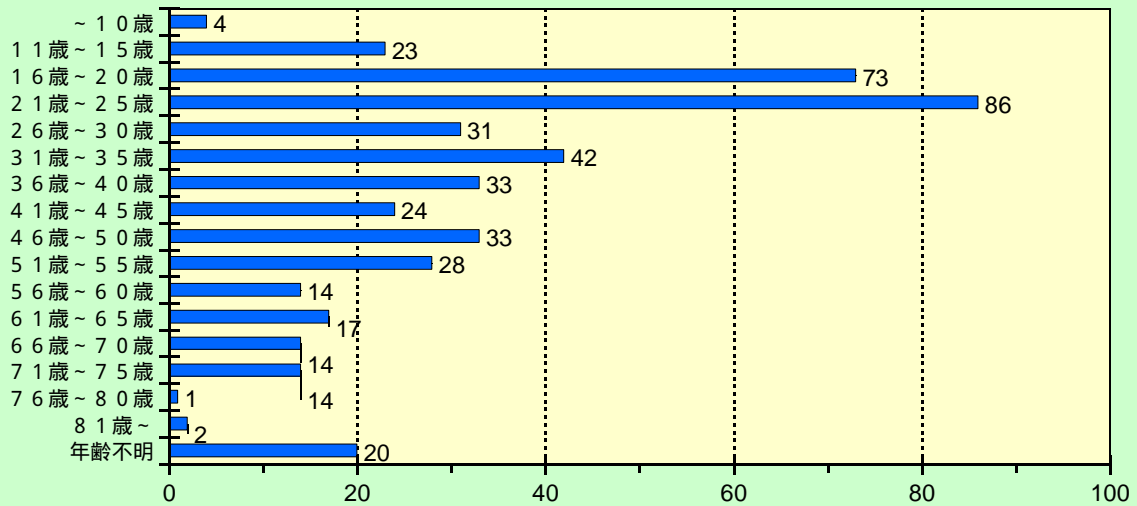

2012年度 関東パークツアー 取りまとめ

NPO法人埼玉県オリエンテーリング協会

参加者の実態を以下にグラフ化しました。ご覧頂くと色々なご判断が出来るかと思ます。今後の大会参加や大会運営に役立てればと考えまとめてみました。

年齢別参加者数

大会別参加者数

延べ参加者数 = 1009人

各大会別参加者の平均年齢

各大会別コース距離 (k m) 数字は登距離

各大会別優勝者タイム

各大会別優勝者速度 (分 / k m)

各クラブ別参加人数

コース直線距離対優勝タイム (岸根公園は他に倣い直線距離に修正)

コース登距離対優勝タイム (登距離の記載ない大会は全て10mにした)