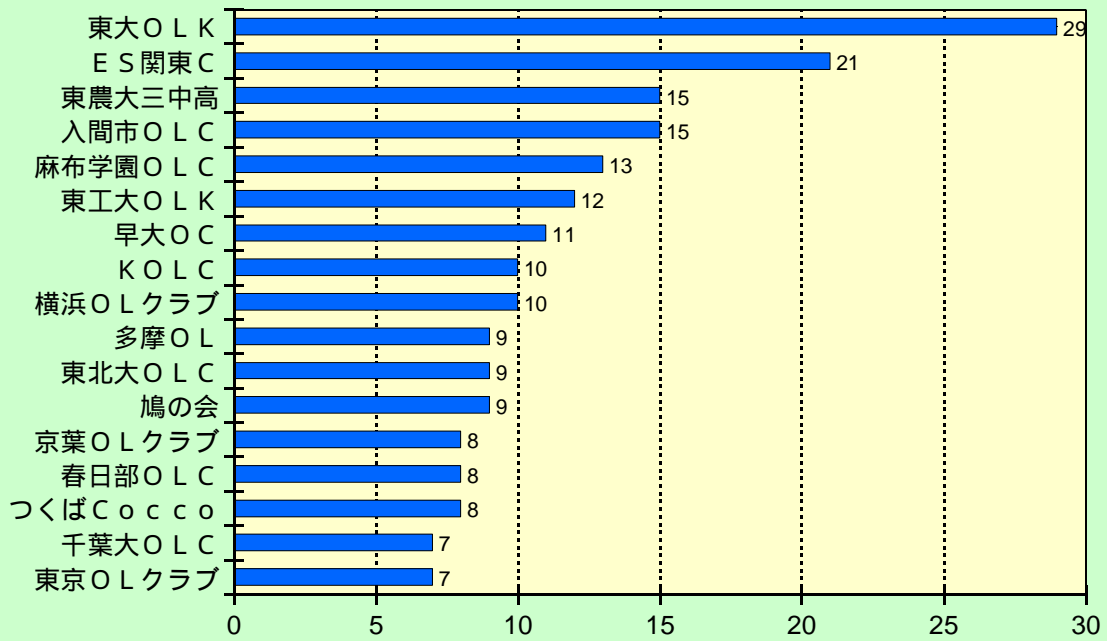

2012年度 関東パークツアー 取りまとめ

NPO法人埼玉県オリエンテーリング協会

参加者の実態を以下にグラフ化しました。ご覧頂くと色々なご判断が出来るかと思ます。今後の大会参加や大会運営に役立てればと考えまとめてみました。

年齢別参加者数

大会別参加者数

延べ参加者数 = 1009人

各大会別参加者の平均年齢

各大会別コース距離 (k m) 数字は登距離

各大会別優勝者タイム

各大会別優勝者速度 (分 / k m)

各クラブ別参加人数

コース直線距離対優勝タイム (岸根公園は他に倣い直線距離に修正)

コース登距離対優勝タイム (登距離の記載ない大会は全て10mにした)