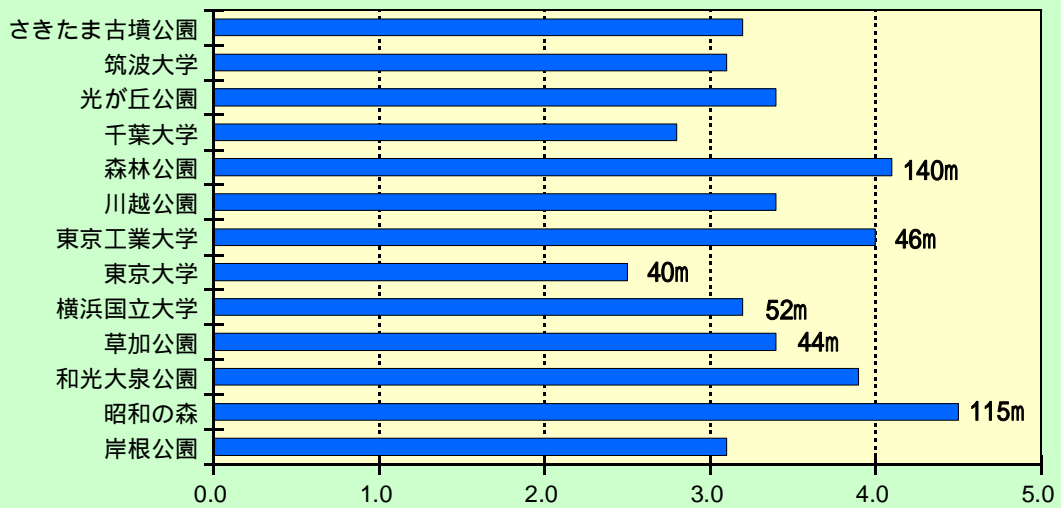

2012年度 関東パークツアー 取りまとめ

NPO法人埼玉県オリエンテーリング協会

参加者の実態を以下にグラフ化しました。ご覧頂くと色々なご判断が出来るかと思ます。今後の大会参加や大会運営に役立てればと考えまとめてみました。

年齢別参加者数

大会別参加者数

延べ参加者数 = 1009人

各大会別参加者の平均年齢

各大会別コース距離 (k m) 数字は登距離

各大会別優勝者タイム

各大会別優勝者速度 (分 / k m)

各クラブ別参加人数

コース直線距離対優勝タイム (岸根公園は他に倣い直線距離に修正)

コース登距離対優勝タイム (登距離の記載ない大会は全て10mにした)