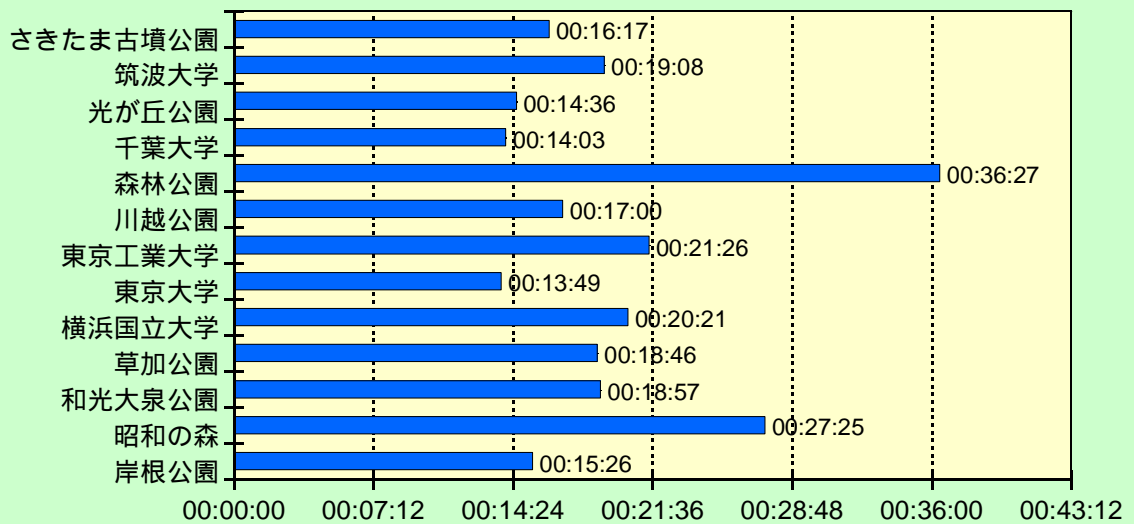

2012年度 関東パークツアー 取りまとめ

NPO法人埼玉県オリエンテーリング協会

参加者の実態を以下にグラフ化しました。ご覧頂くと色々なご判断が出来るかと思ます。今後の大会参加や大会運営に役立てればと考えまとめてみました。

年齢別参加者数

大会別参加者数

延べ参加者数 = 1009人

各大会別参加者の平均年齢

各大会別コース距離 (k m) 数字は登距離

各大会別優勝者タイム

各大会別優勝者速度 (分 / k m)

各クラブ別参加人数

コース直線距離対優勝タイム (岸根公園は他に倣い直線距離に修正)

コース登距離対優勝タイム (登距離の記載ない大会は全て10mにした)