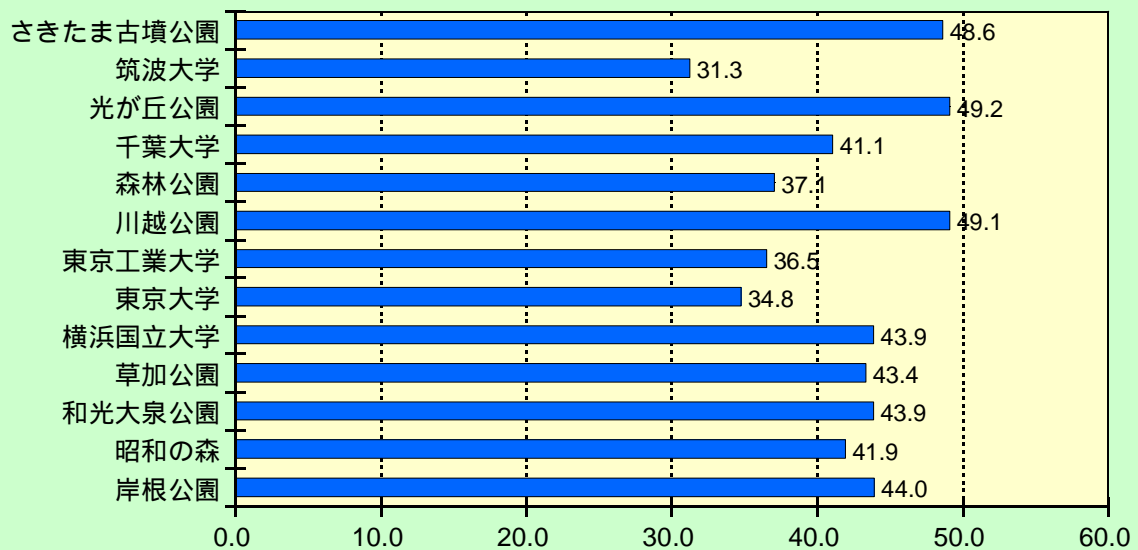

2012年度 関東パークツアー 取りまとめ

NPO法人埼玉県オリエンテーリング協会

参加者の実態を以下にグラフ化しました。ご覧頂くと色々なご判断が出来るかと思ます。今後の大会参加や大会運営に役立てればと考えまとめてみました。

年齢別参加者数

大会別参加者数

延べ参加者数 = 1009人

各大会別参加者の平均年齢

各大会別コース距離 (k m) 数字は登距離

各大会別優勝者タイム

各大会別優勝者速度 (分 / k m)

各クラブ別参加人数

コース直線距離対優勝タイム (岸根公園は他に倣い直線距離に修正)

コース登距離対優勝タイム (登距離の記載ない大会は全て10mにした)