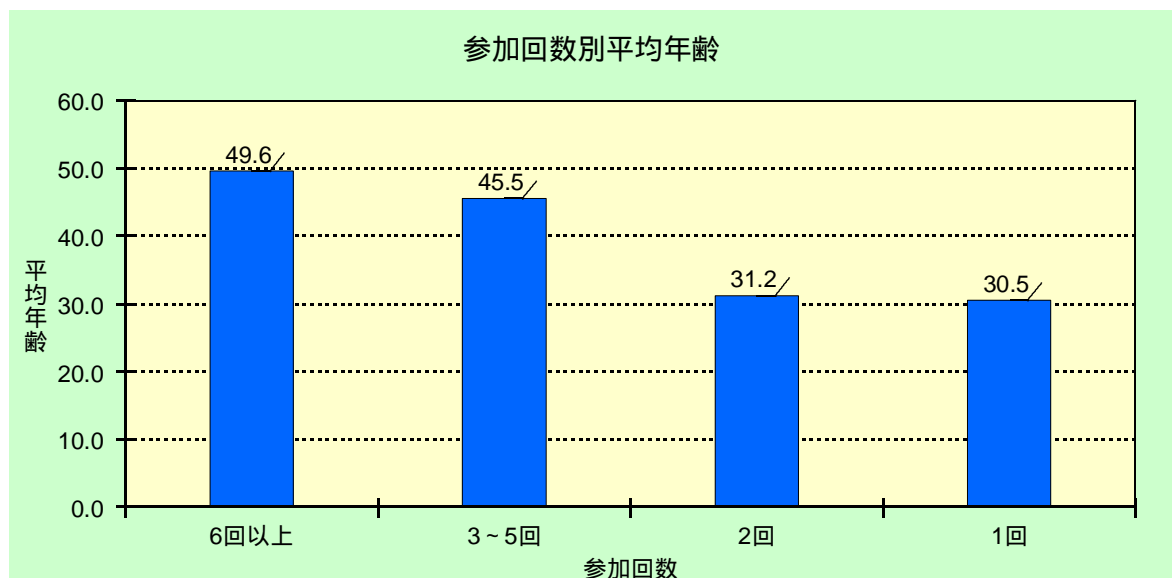

2012年度 関東パークツアー 取りまとめ

NPO法人埼玉県オリエンテーリング協会

参加者の実態を以下にグラフ化しました。ご覧頂くと色々なご判断が出来るかと思ます。今後の大会参加や大会運営に役立てればと考えまとめてみました。

年齢別参加者数

大会別参加者数

延べ参加者数 = 1009人

各大会別参加者の平均年齢

各大会別コース距離 (k m) 数字は登距離

各大会別優勝者タイム

各大会別優勝者速度 (分 / k m)

各クラブ別参加人数

コース直線距離対優勝タイム (岸根公園は他に倣い直線距離に修正)

コース登距離対優勝タイム (登距離の記載ない大会は全て10mにした)