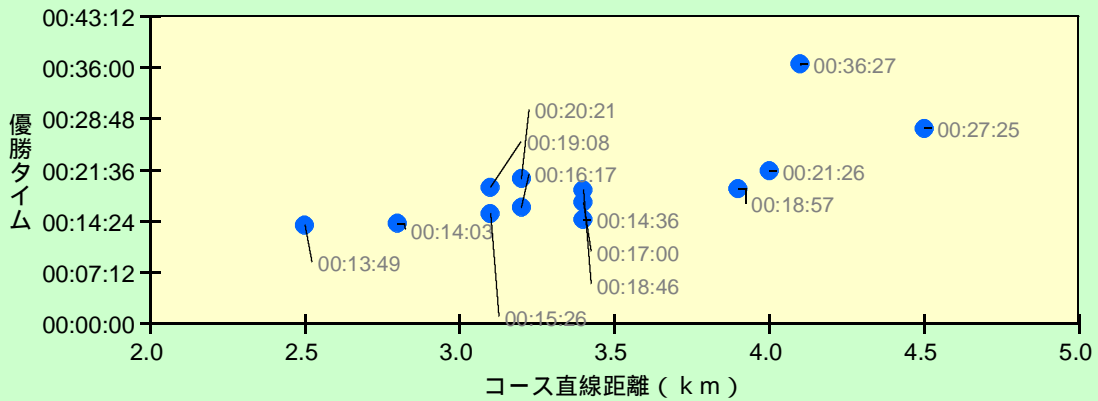

各大会別優勝者タイム

各大会別優勝者速度 (分 / k m)

各クラブ別参加人数

コース直線距離対優勝タイム (岸根公園は他に倣い直線距離に修正)

コース登距離対優勝タイム (登距離の記載ない大会は全て10mにした)