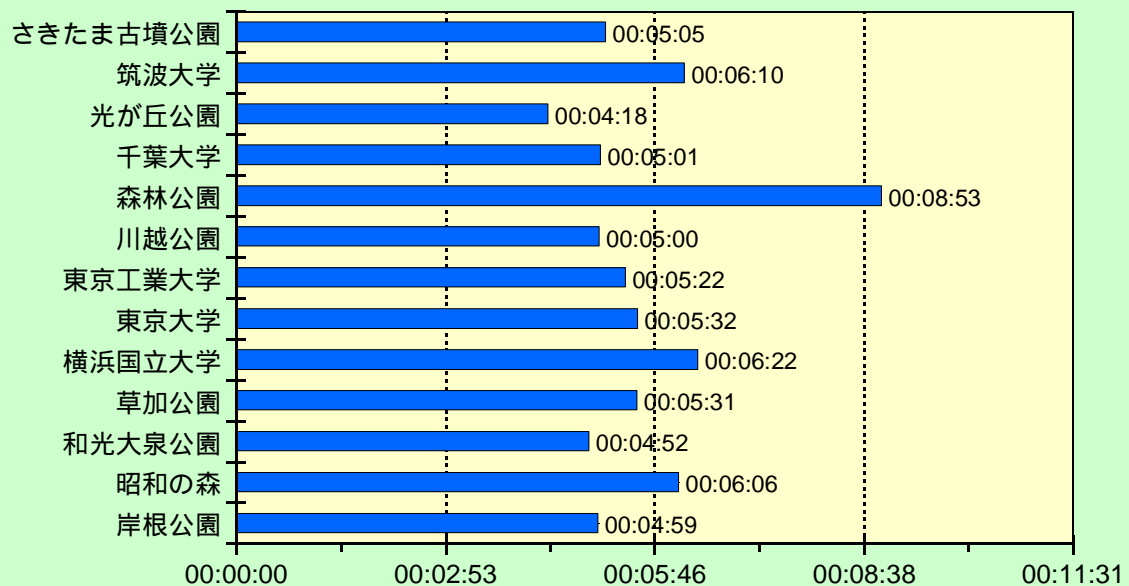

2012年度 関東パークツアー 取りまとめ

NPO法人埼玉県オリエンテーリング協会

参加者の実態を以下にグラフ化しました。ご覧頂くと色々なご判断が出来るかと思ます。今後の大会参加や大会運営に役立てればと考えまとめてみました。

年齢別参加者数

大会別参加者数

延べ参加者数 = 1009人

各大会別参加者の平均年齢

各大会別コース距離 (k m) 数字は登距離

各大会別優勝者タイム

各大会別優勝者速度 (分 / k m)

各クラブ別参加人数

コース直線距離対優勝タイム (岸根公園は他に倣い直線距離に修正)

コース登距離対優勝タイム (登距離の記載ない大会は全て10mにした)