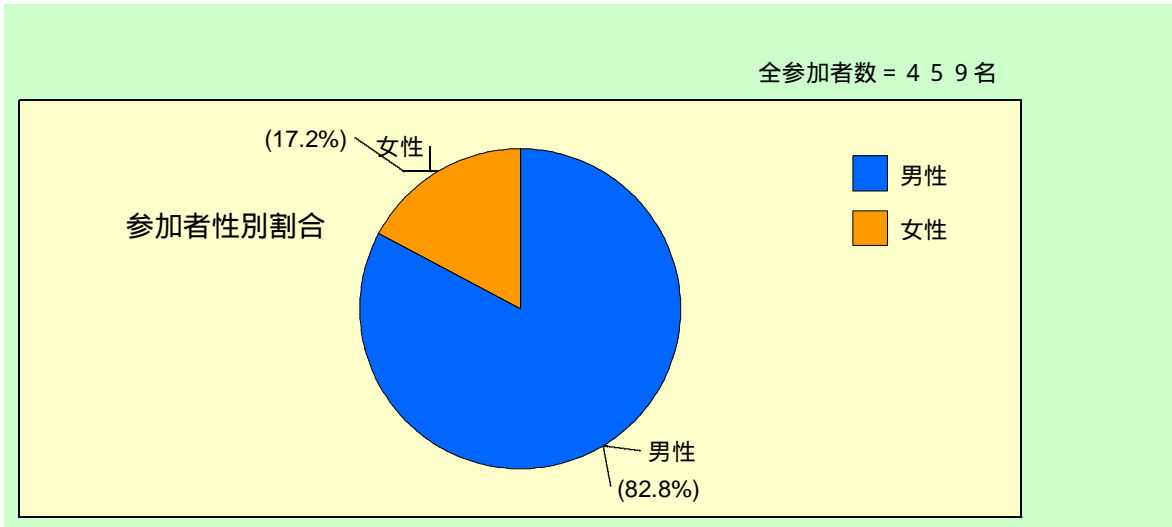

2012年度 関東パークツアー 取りまとめ

NPO法人埼玉県オリエンテーリング協会

参加者の実態を以下にグラフ化しました。ご覧頂くと色々なご判断が出来るかと思ます。今後の大会参加や大会運営に役立てればと考えまとめてみました。

年齢別参加者数

大会別参加者数

延べ参加者数 = 1009人

各大会別参加者の平均年齢

各大会別コース距離 (k m) 数字は登距離

各大会別優勝者タイム

各大会別優勝者速度 (分 / k m)

各クラブ別参加人数

コース直線距離対優勝タイム (岸根公園は他に倣い直線距離に修正)

コース登距離対優勝タイム (登距離の記載ない大会は全て10mにした)