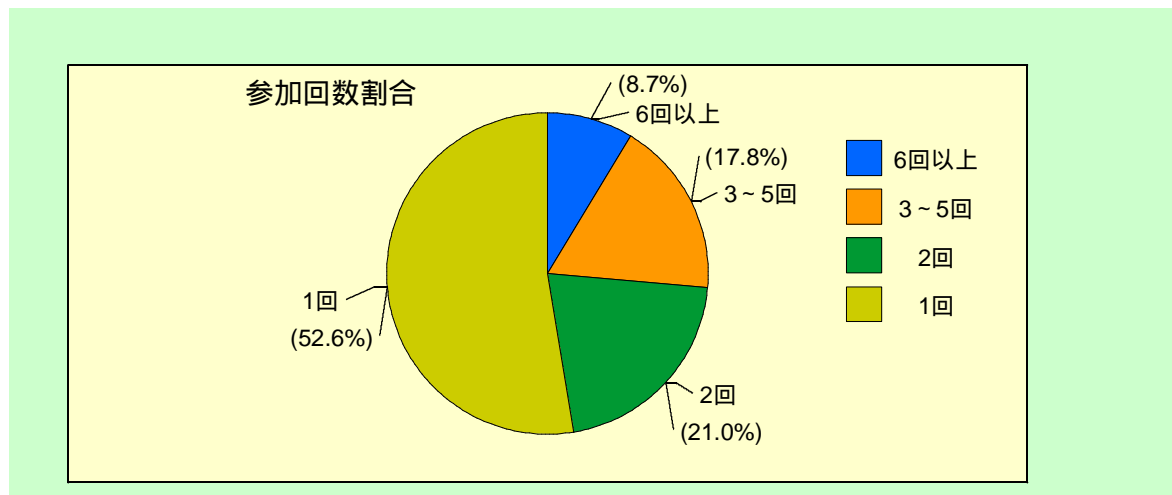

2012年度 関東パークツアー 取りまとめ

NPO法人埼玉県オリエンテーリング協会

参加者の実態を以下にグラフ化しました。ご覧頂くと色々なご判断が出来るかと思ます。今後の大会参加や大会運営に役立てればと考えまとめてみました。

年齢別参加者数

大会別参加者数

延べ参加者数 = 1009人

各大会別参加者の平均年齢

各大会別コース距離 (k m) 数字は登距離

各大会別優勝者タイム

各大会別優勝者速度 (分 / k m)

各クラブ別参加人数

コース直線距離対優勝タイム (岸根公園は他に倣い直線距離に修正)

コース登距離対優勝タイム (登距離の記載ない大会は全て10mにした)