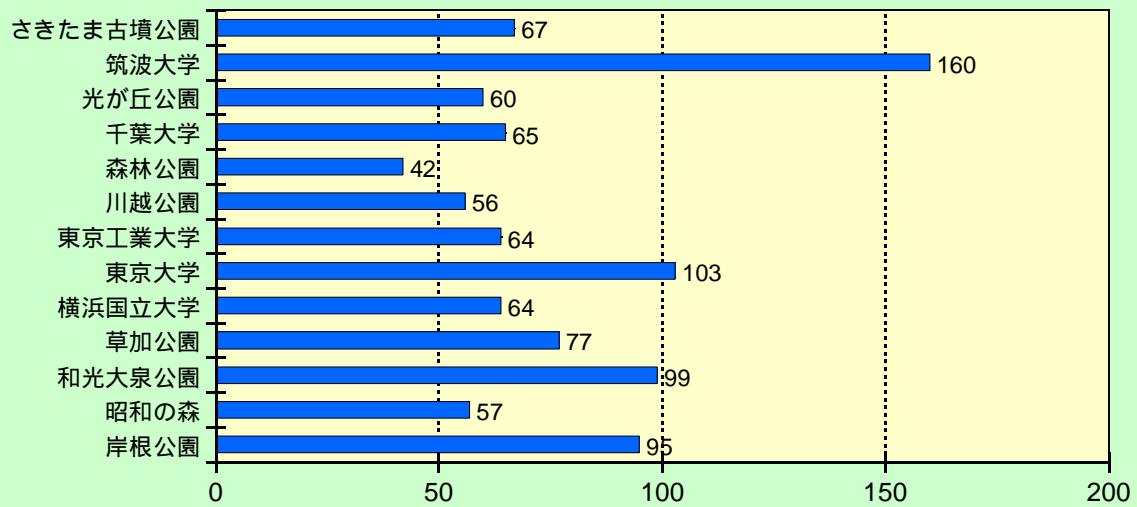

2012年度 関東パークツアー 取りまとめ

NPO法人埼玉県オリエンテーリング協会

参加者の実態を以下にグラフ化しました。ご覧頂くと色々なご判断が出来るかと思ます。今後の大会参加や大会運営に役立てればと考えまとめてみました。

年齢別参加者数

大会別参加者数

延べ参加者数 = 1009人

各大会別参加者の平均年齢

各大会別コース距離 (k m) 数字は登距離

各大会別優勝者タイム

各大会別優勝者速度 (分 / k m)

各クラブ別参加人数

コース直線距離対優勝タイム (岸根公園は他に倣い直線距離に修正)

コース登距離対優勝タイム (登距離の記載ない大会は全て10mにした)