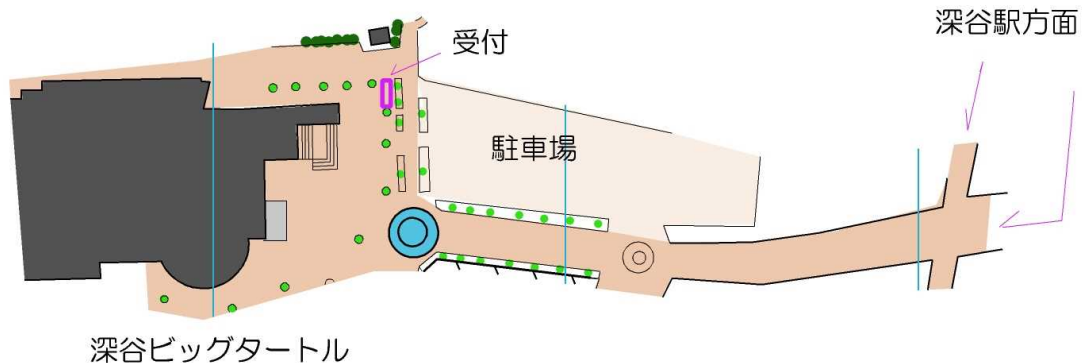

# 仙元山公園オリエンテーリング大会 [関東パークツアー 2016]

開催日 平成28年11月20日(日) 雨天決行・荒天中止  
 会場 深谷市 深谷ビッグタートル (深谷市上野台2568)  
 受付時間 午前10時～14時30分 当日参加も歓迎致します。  
 交通 下記の案内図を参照してください。バスの便はありません。  
 駐車場はビッグタートル前にあります。当日埼玉県レク大会が開催されています。混み合っていると思いますのでご承知願います。

広範囲  
案内

会場案内

会場  
案内

競技形式 ポイントO

スタート開始予定 10時30分からを予定／リフトアップスタート  
スタート時刻は指定いたしません。スタート前に時刻をご自身で記入願います。  
地図 仙元山公園(NewMap) 1/4000 2m  
A4横版 コース印刷済み／ポリ袋入り

クラス L 2.4Km up 100m 2MAP(両面にして封入)です。「パークOツアー対象」  
S 1.3Km up 72m

位置説明 L 156cm×51cm(最大寸法)  
S 96cm×51cm

チェック Emit社製のEカードを使用します。

参加費 L/1200円(事前)、1500円(当日) /埼玉県協会個人登録者 200円引  
S/500円(事前・当日とも)及び、2回目出走/500円  
Eカードレンタルは300円

服装 特にありませんが、ピン付きの靴は使用できません。

更衣 体育館内の更衣室が利用出来ます。

当日問い合わせ 090-4628-5039