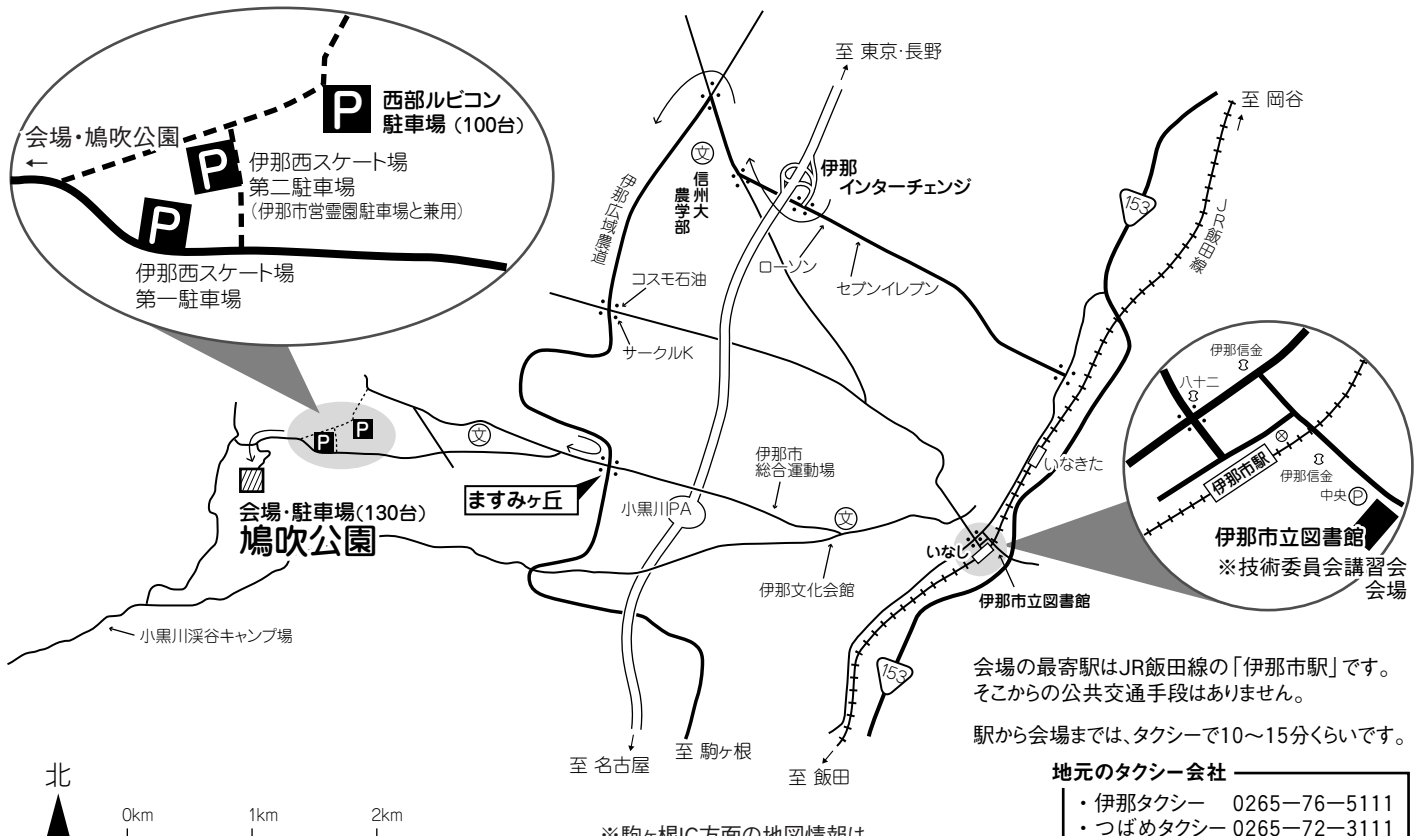

水篤刈大会プログラム

クラブカップ7人リレープログラム

【水篤刈大会】

開催日：2001年9月8日(土) ※雨天決行・荒天中止
 会場：鳩吹公園／長野県伊那市 ますみヶ丘・横山地区
 (中央自動車道伊那ICより約15分 無料駐車場有り)
 当日受付：9:30～11:30(事前申込者はスタート時刻指定)
 ※地図の枚数に限りがありますのでご注意ください。
 主催：水篤刈(みすずかる)
 共催：長野県オリエンテーリング協会
 後援：伊那市、伊那市教育委員会
 協賛：ミツカン、西部ルビコン
 協力：R.M.O-サービス

<http://homepage1.nifty.com/shimachan/misuzukaru/>

【クラブカップ7人リレー】

開催日：2001年9月9日(日) ※雨天決行・荒天中止
 会場：鳩吹公園／長野県伊那市 ますみヶ丘・横山地区
 (中央自動車道伊那ICより約15分 無料駐車場有り)
 受付：7:30～8:20(当日受付はありません)
 主催：R.M.O-サービス
 共催：長野県オリエンテーリング協会、
 水篤刈(みすずかる)
 後援：伊那市、伊那市教育委員会
 協賛：ミツカン、西部ルビコン

<http://www.orienteering.com/~clubcup/index.html>

【プログラム内容の変更について】

本プログラム発行後の内容変更については、当日の公式掲示版にてご確認願います。

【会場周辺地図】

※鳩吹公園の駐車場への駐車は、3名以上乗車の方に限らせていただきます。それ以下の車両は、西部ルビコン駐車場および、伊那西スケート場第一・第二駐車場に駐車して、車両を減らしてご来場ください。

会場の最寄駅はJR飯田線の「伊那市駅」です。そこからの公共交通手段はありません。

駅から会場までは、タクシーで10～15分くらいです。

地元のタクシー会社

- ・伊那タクシー 0265-76-5111
- ・つばめタクシー 0265-72-3111
- ・白川タクシー 0265-72-2151

※駒ヶ根IC方面の地図情報は、温泉情報のページをご覧ください。