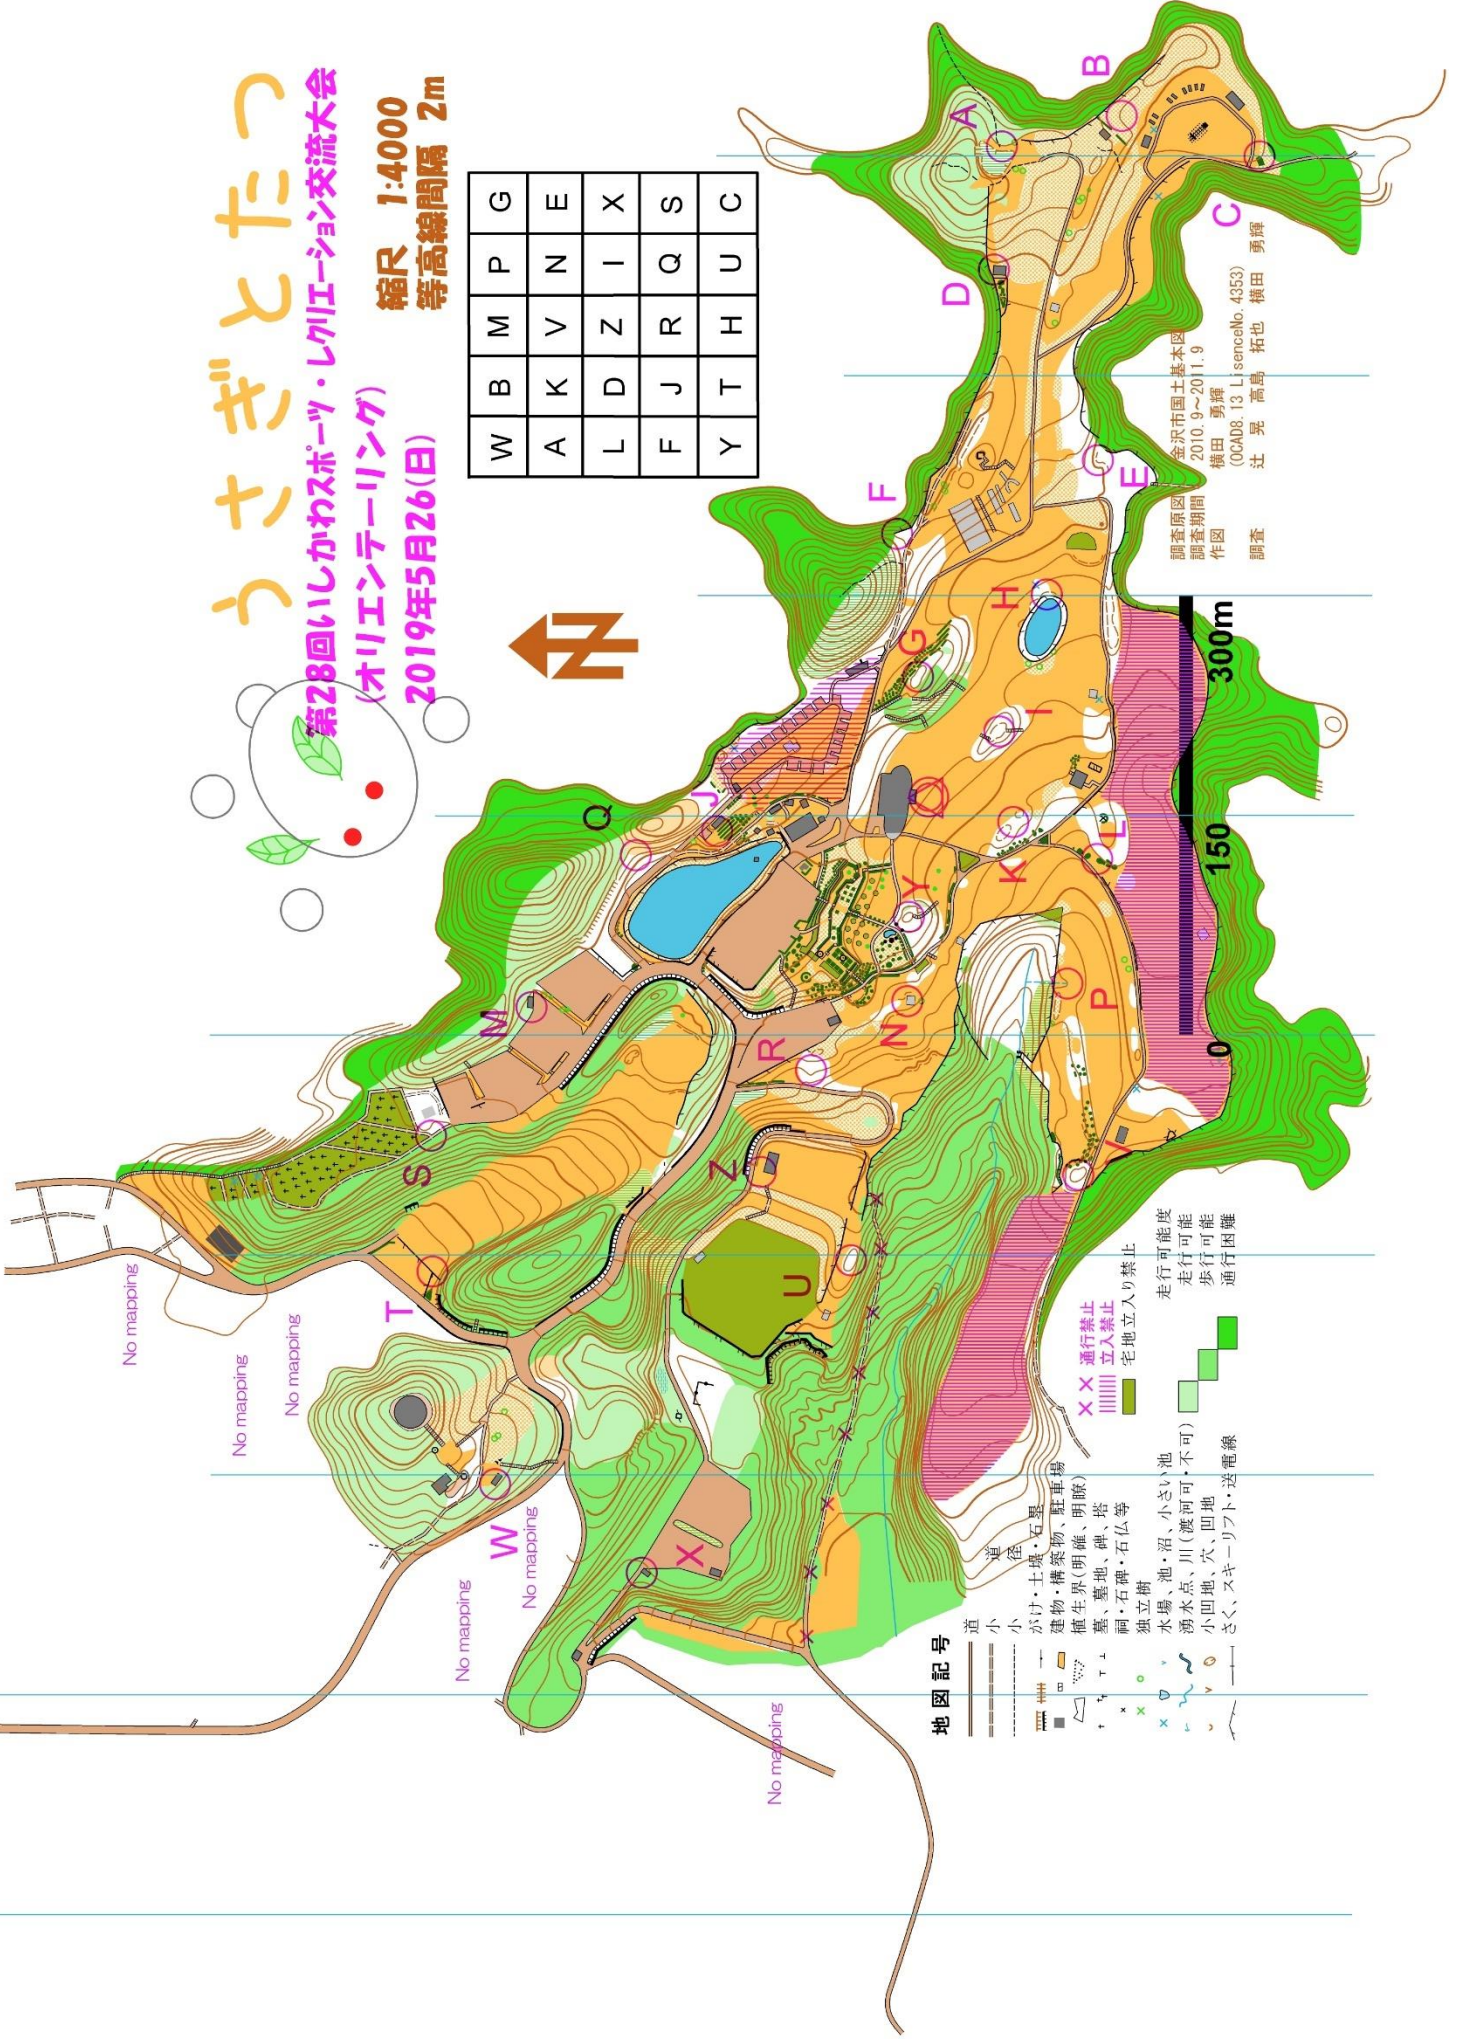

全日本オリエンテーリング大会を開催した「一口生水」をリメイクし、久しぶりの小松での開催となりました。当日は曇天で少し肌寒かったですが、フォレストでの競技ともあり、県内外から93名の参加者がありました。

今回の地図調査は、金沢大学が初めてGPSを利用して調査を行った地図になり、準備から色々と大変な作業ではありましたが、小松市、小松市教育委員会、小松オリエンテーリングクラブの後援や協力もいただき無事大会を終了することができました。

また、今年も、オリエンテーリング競技の普及を図るため、空き時間を利用してクイックオリエンテーリングも開催しました。

昨年新築された、管理棟をスタート・ゴールとして、蜘蛛の子を散らすがごとくスタートした選手ですが、時間ぎりぎりまで競技を楽しみ、無事に大会終了することができました。

【大会結果】

個人の部

男子A	男子B	女子A	女子B
1位 松室 隼人	1位 大塚 雅三	1位 土師 容子	1位 藪野 純子
2位 長山 真也	2位 徳光 善之	2位 小林 香織	2位 円井 珠子
3位 山田 徹	3位 森田 輝雄	3位 小林 舞香	3位 植木 典子
初心者			
1位 坂内 遼太郎			
2位 野本 陽太			
3位 清水 拓臣			

うさぎとたつ

第28回いしかわスポーツ・レクリエーション交流大会
(オリエンテーリング)

2019年5月26(日)

縮尺 1:4000
等高線間隔 2m

W	B	M	P	G
A	K	V	N	E
L	D	Z	I	X
F	J	R	Q	S
Y	T	H	U	C

地図記号

- 道
- 小
- 径
- 石
- 土
- 築
- 物
- 明
- 瞭
- 植
- 生
- 界
- (
- 明
- 確
- 、
- 碑
- 、
- 塔
- 墓
- 、
- 墓
- 地
- 、
- 石
- 仏
- 等
- 祠
- 、
- 石
- 碑
- 、
- 石
- 仏
- 等
- 独
- 立
- 樹
- 水
- 場
- 、
- 池
- 、
- 沼
- 、
- 小
- さ
- い
- 池
- 湧
- 水
- 点
- 、
- 川
- (
- 渡
- 河
- 可
- 、
- 不
- 可
-)
- 小
- 回
- 地
- 、
- 穴
- 、
- 凹
- 地
- さ
- く
- 、
- ス
- キ
- ー
- リ
- フ
- ト
- 、
- 送
- 電
- 線