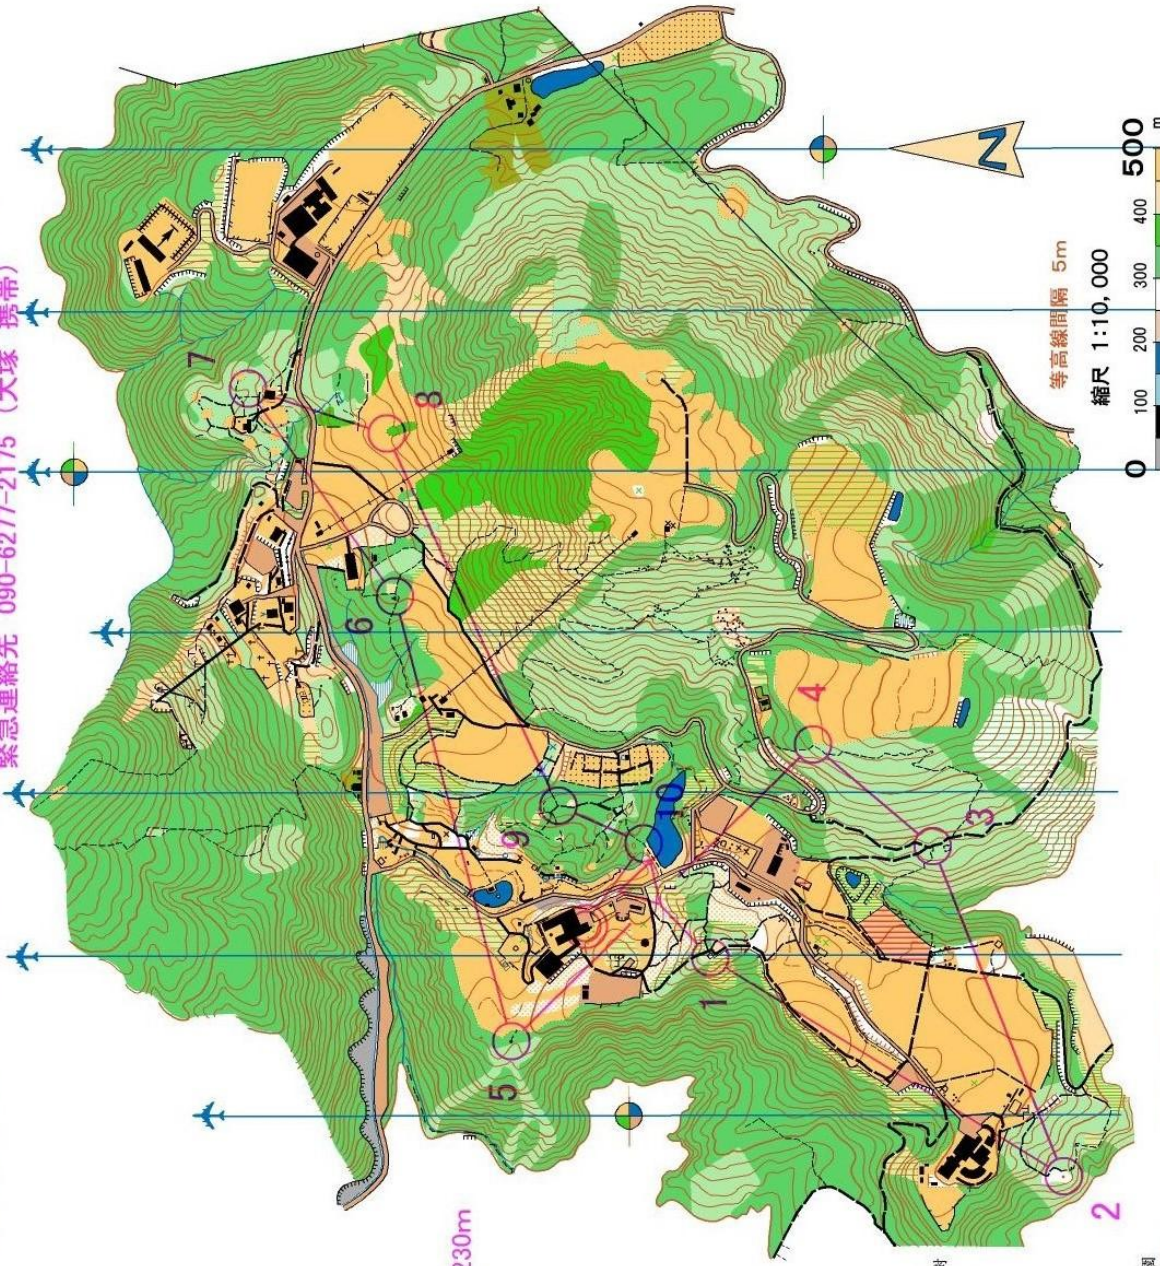

キゴ山Ⅲ g

男子A・女子A 4,590 km
スタート 道の分岐

1. (32) 建物 西の角
2. (35) ピーク
3. (37) 小道の分岐
4. (38) 植生界 西の角
5. (31) 岩(2.0×1.5) 東側
6. (42) 石壁 東の端
7. (43) 浅い沢
8. (44) 植生界 北の角
9. (41) 小道の分岐
10. (40) 小道の曲がり

フィニッシュまでテープ誘導なし 230m

平成26年度 金沢市民スポーツツレクリエーション祭 オリエンテーリング競技 (平成26年10月5日)
緊急連絡先 090-6277-2175 (大塚 携帯)

地図記号

主要道路(舗装道路)	道路	小径	不明瞭な小径	切り開き	がけ・土堤・石壁帯	岩・石地・岩石帯	建物・東屋・構築物、駐車場	植生界(明確、明瞭)	墓、墓地、碑、像、塔	湧水点、池、小さい池	渚、水たまり、川(渡河可・不可)	穴、小凹地、凹地	さく、スキリフト・送電線	PCコントローラ、倒木切株、独立樹	植生	森林(見通し不良・良好)	開けた土地	荒れ地、伐採地、植林地	湿行可能地	歩行可能	通行困難	立入り・通行禁止	牧場・耕作地、宅地、樹木園

この地図はオリエンテーリングのためのOMAP「キゴ山Ⅲ」を基に再調査したものである。調査期間 平成23年9月～平成23年9月
製作者 石川県オリエンテーリング協会 (TO-25-11-g) 作図者 小林 功(CCAD 813 License No.4353)
この地図の無断複製による使用を禁じます。