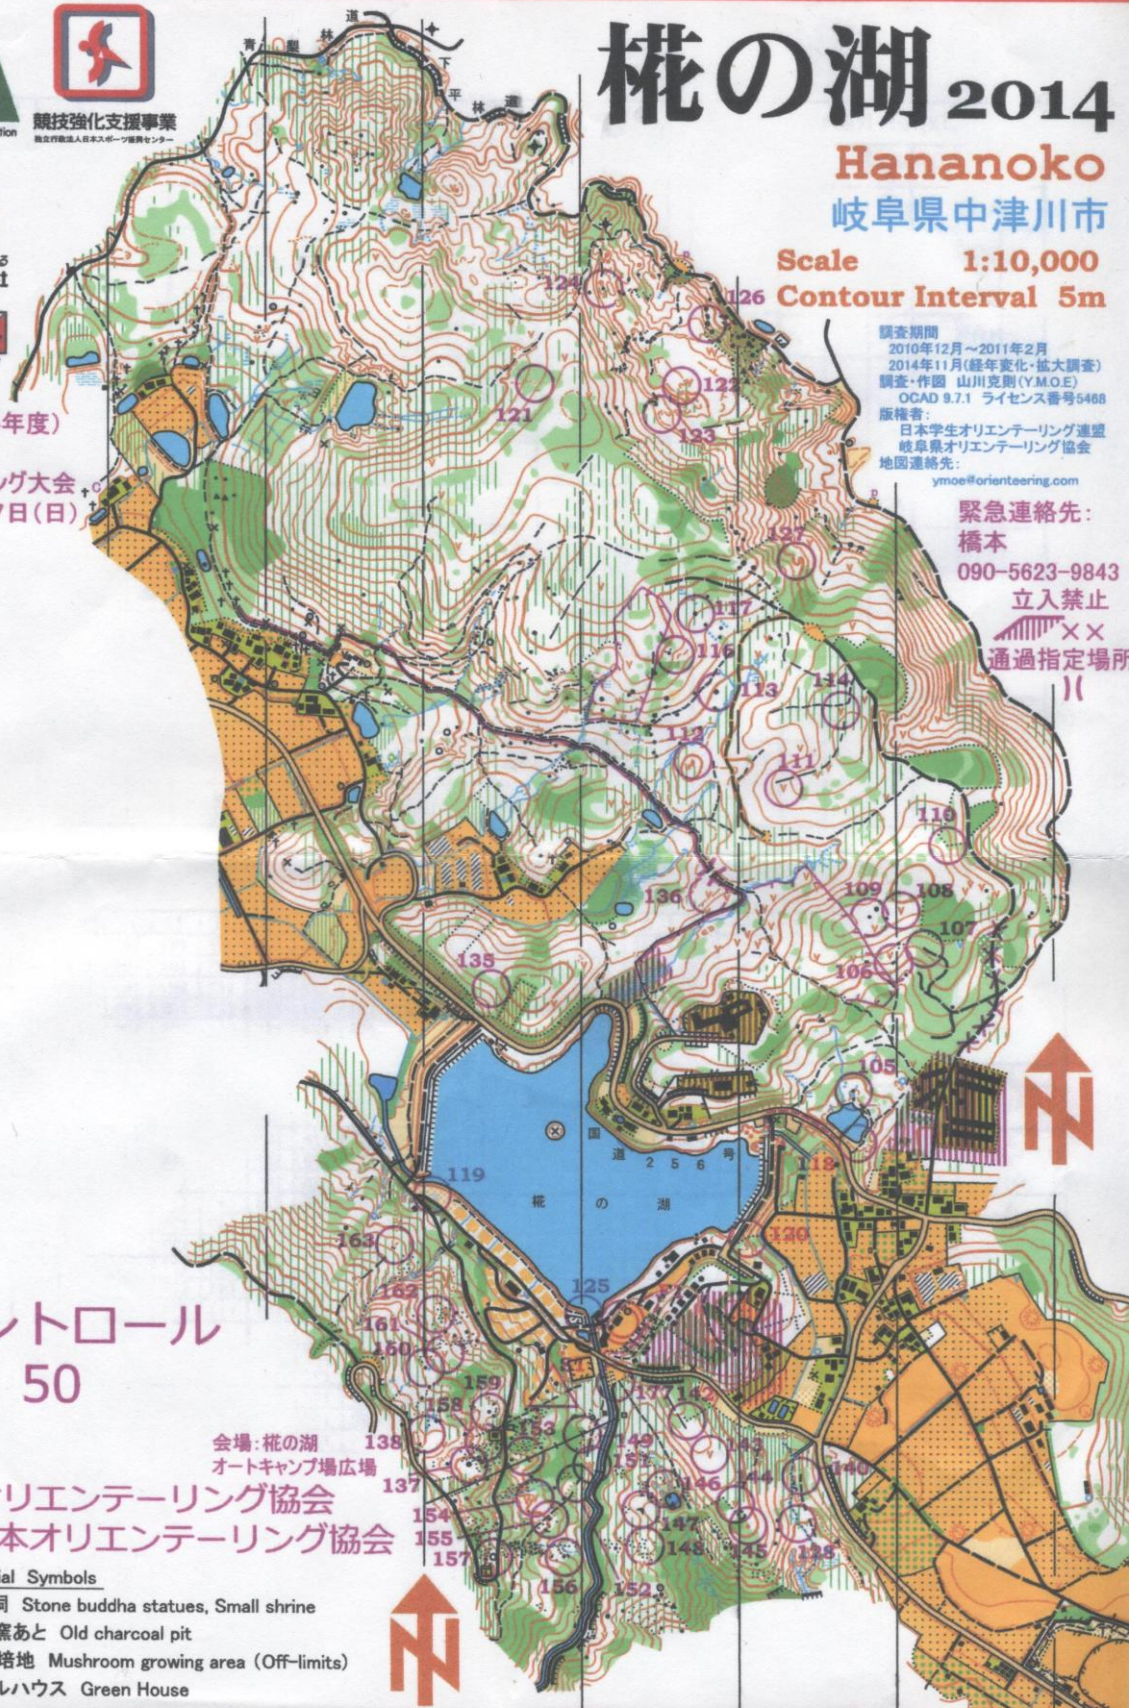

おいしいをデザインする
森永乳業株式会社

第23回(2014年度)
全日本リレー
オリエンテーリング大会
2014年12月7日(日)

権の湖 2014

Hananoko
岐阜県中津川市

Scale 1:10,000
Contour Interval 5m

調査期間
2010年12月~2011年2月
2014年11月(経年変化・拡大調査)
調査・作図 山川克則(Y.M.O.E)
OCAD 9.7.1 ライセンス番号5488
版權者:
日本学生オリエンテーリング連盟
岐阜県オリエンテーリング協会
地図連絡先:
ymoe@orienteering.com

緊急連絡先:
橋本
090-5623-9843
立入禁止
通過指定場所

全コントロール
50

会場: 権の湖
オートキャンプ場広場
岐阜県オリエンテーリング協会
(公社)日本オリエンテーリング協会

特殊記号 Special Symbols

- × 石仏、祠 Stone buddha statues, Small shrine
- 炭焼き窯あと Old charcoal pit
- 椎茸栽培地 Mushroom growing area (Off-limits)
- ▨ ピニールハウス Green House

第23回全日本リレーオリエンテーリング大会 2014年12月7日