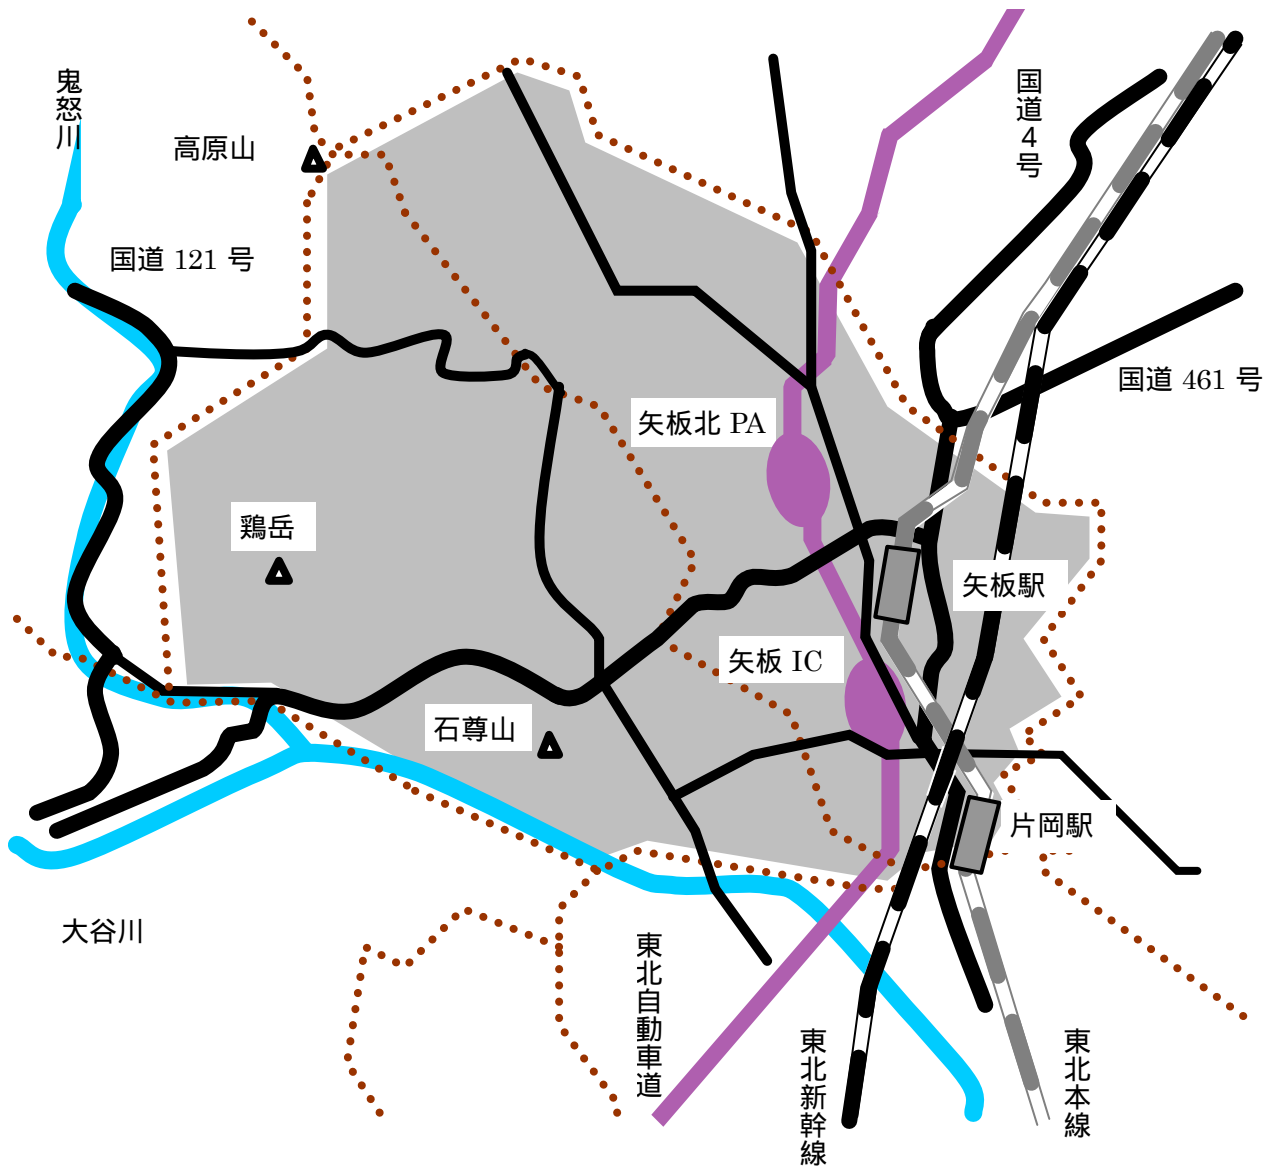

立ち入り禁止区域図（矢板市・塩谷郡塩谷町）

本要項の発行後、本大会終了後まで、本大会への参加者（選手・チームオフィシャル・併設大会参加者）に対して、上図、縦ハッチの地域のオリエンテーリングを目的とする立ち入りを禁止します。

ただし、「番匠峰古墳」（日本学生オリエンテーリング連盟 作成・2001年度インカレリレー競技トレイン）については、2003年9月末日まで立ち入り禁止区域から除き、2003年10月1日より本大会終了後までクローズトレインとします。