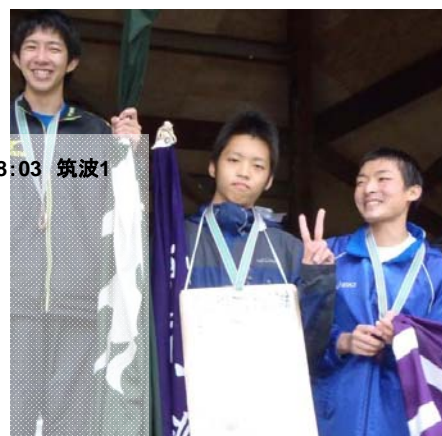

2011 年度 OBOG 総会概要

開催日時 2012 年 1 月 14 日 (土) 表彰式前の時間を予定しています
場 所 筑波大大会会場内
議 題 2010 年度会計報告、2011 年度予算承認、35 周年記念事業収支報告
2012-13 年度新役員選挙、その他提案議題

◎賛同金のお願い

OB 会の活動は賛同金の収入により支えられております。当 OB 会の活動に賛同くださる方は、賛同金 (年 : 1,000 円) へぜひご応募ください。

賛同金は下記郵便振替へお振込みいただくか、または大会会場等で役員に直接お支払いください。振込手数料はご負担いただけますようお願い申し上げます。またお手数をおかけいたしますが、お振込み後事務局までご連絡いただけますと大変助かります。

事務局連絡先 : comcom.tsukuba@gmail.com

04-7150-1844 (世話人代表 : 小泉宅、留守電あり)

お振り込み先 : ゆうちょ銀行 口座番号 : 00130-4-112794

加入者名 : 筑波大OB愛好会

インカレロング2011 野本が1年生で入賞

2011年度のインカレロングは2011年11月6日に長野県松本市「信州松本芥子望主山」で開催されました。

筑波大学からは選手権クラスに男子:野本圭介選手(11年入学 1年)、女子:柳川梓選手(09年入学 3年登録2年目)が出演し、野本選手が4位、柳川選手が24位となりました。1年生での選手権クラス入賞は89年度の鹿島田選手(東京大学)以来22年ぶりの快挙とのこと。また新人クラスでは女子の篠原選手が7位に入るなど愛好会の若い世代が活躍しています。数年後にはインカレ表彰台を大いに盛り上げてくれそうな期待もできる現役生たちを応援に、ぜひインカレへご参加ください!

今年度の春インカレは3月9-11日に滋賀県希望が丘公園で開催されます。

ロング男子選手権2011 - 9900m ↑ 590m

1	結城克哉	1:30:21	東京3
2	立川悠平	1:33:52	新潟4
3	関 淳	1:35:31	東北2

ロング女子選手権2011 -6000m ↑ 330m

1	高橋美誉	1:07:24	岩手2
2	芦澤咲子	1:10:48	相模女子3
3	沢田 慧	1:12:41	東北2

4 野本圭介 1:38:03 筑波1

(写真中央)

24 柳川 梓 1:36:04 筑波2