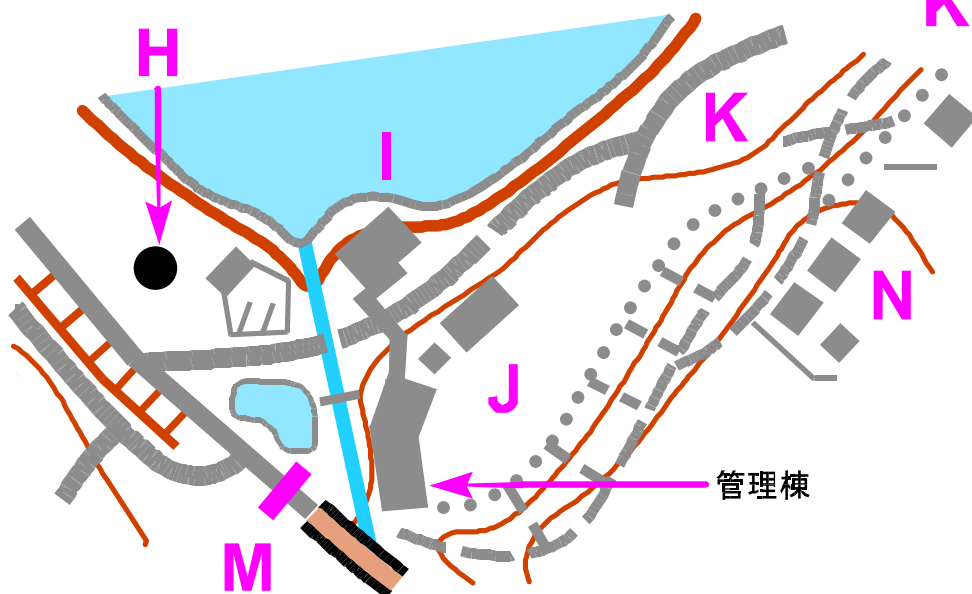

拡大図

L 職員・役員専用駐車場 (参加者使用厳禁)

M オートキャンプ場ゲートバー

N ウッディハウス (役員宿泊場所)