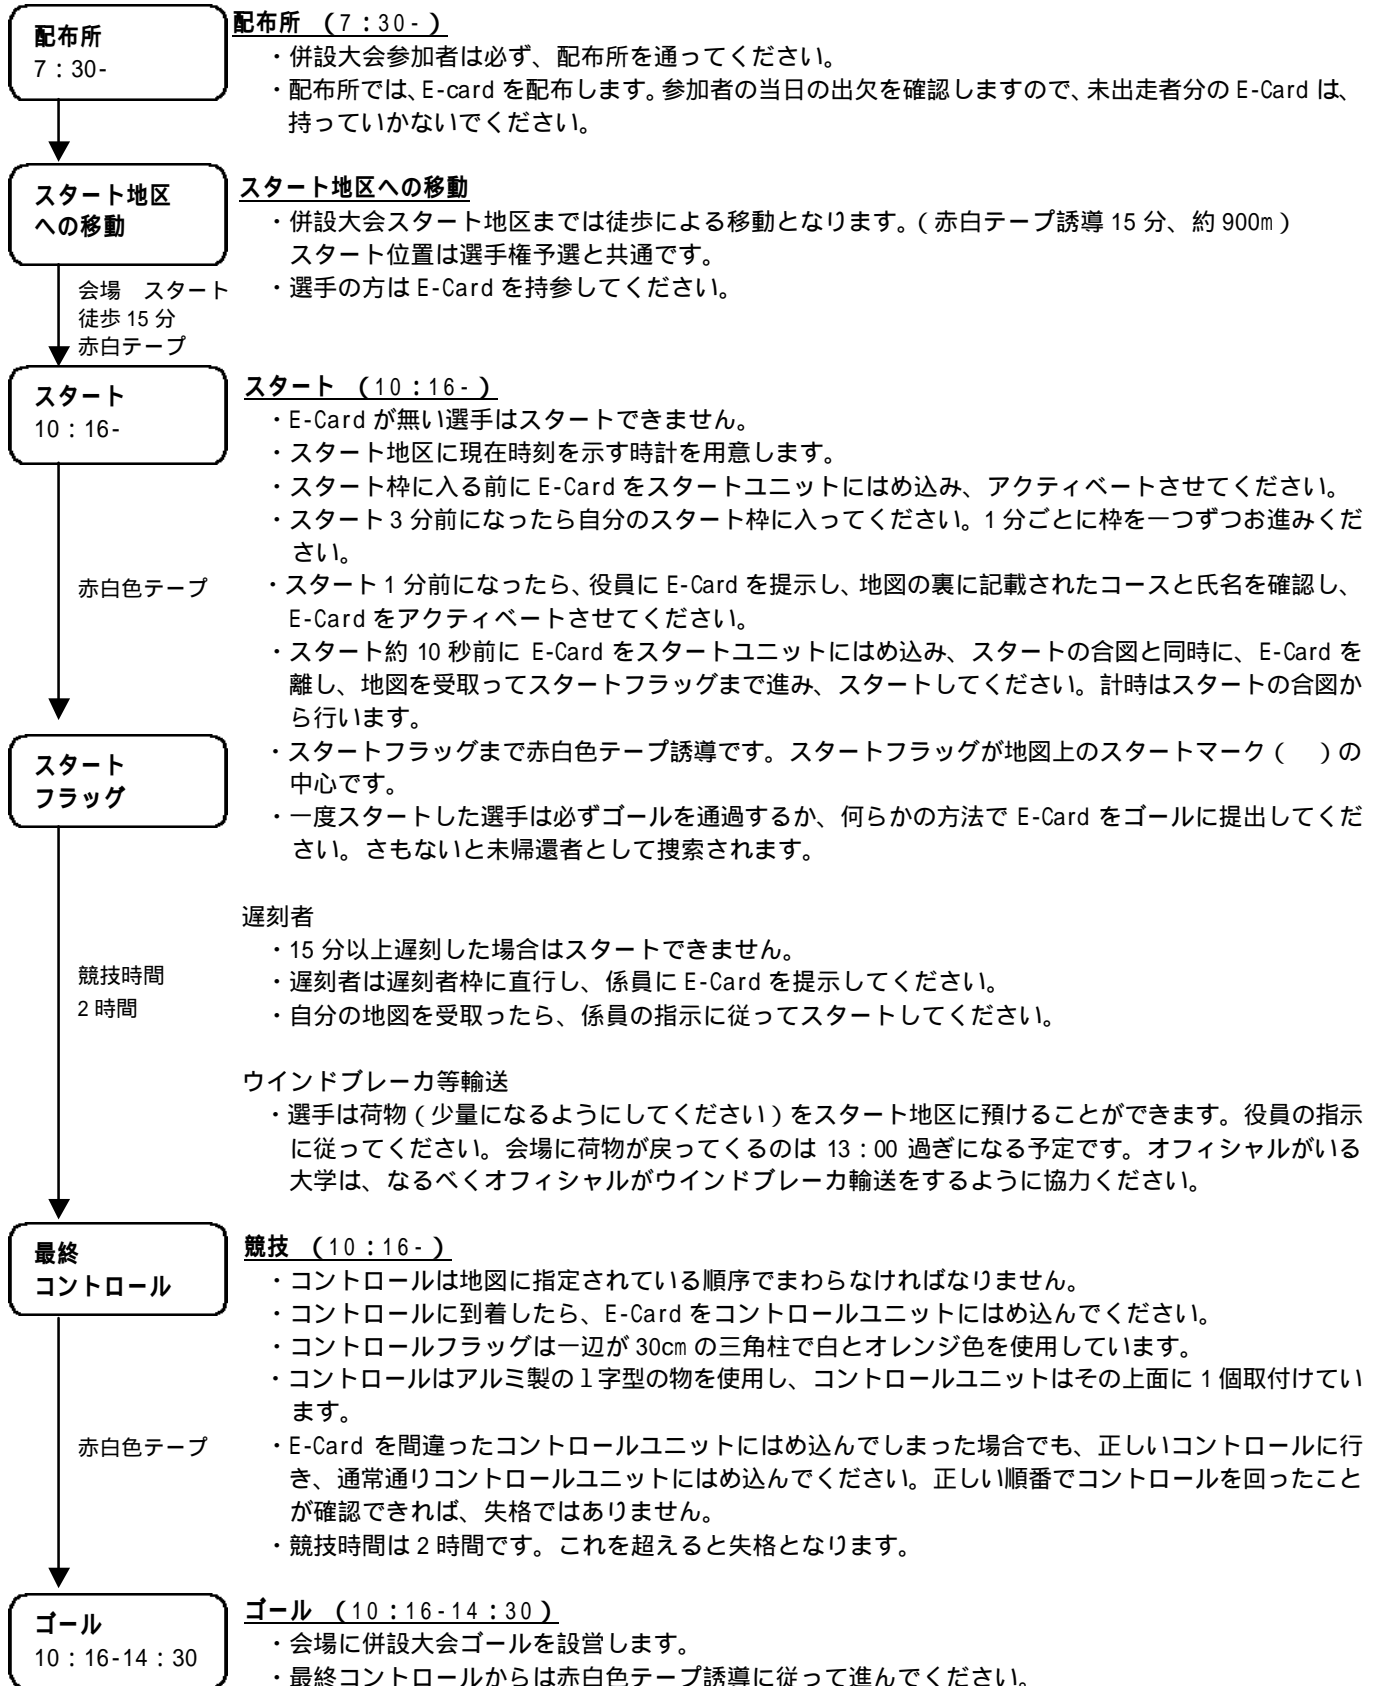

## 併設大会について

- ・コントロール位置説明は事前には公表しません。
- ・代走は認めません。

- ・併設ゴールはパンチングフィニッシュです。計時線にあるゴールユニットに E-Card をはめ込んだ時点で計時となります。
- ・ゴールユニットより先は追越禁止です。
  - ・ゴールで地図を 12:40 まで回収します。地図を提出できない場合は失格となります。
  - ・E-Card は、役員の指示に従って提出してください。E-Card を提出できない場合は失格となります。
  - ・バックアップラベルを紛失した場合、電子的記録でコントロールを順番に回ってきたことが確認できれば失格となりません。確認できないと、失格となります。
  - ・ゴールでの申告は一切受け付けません。受付までお願いします。