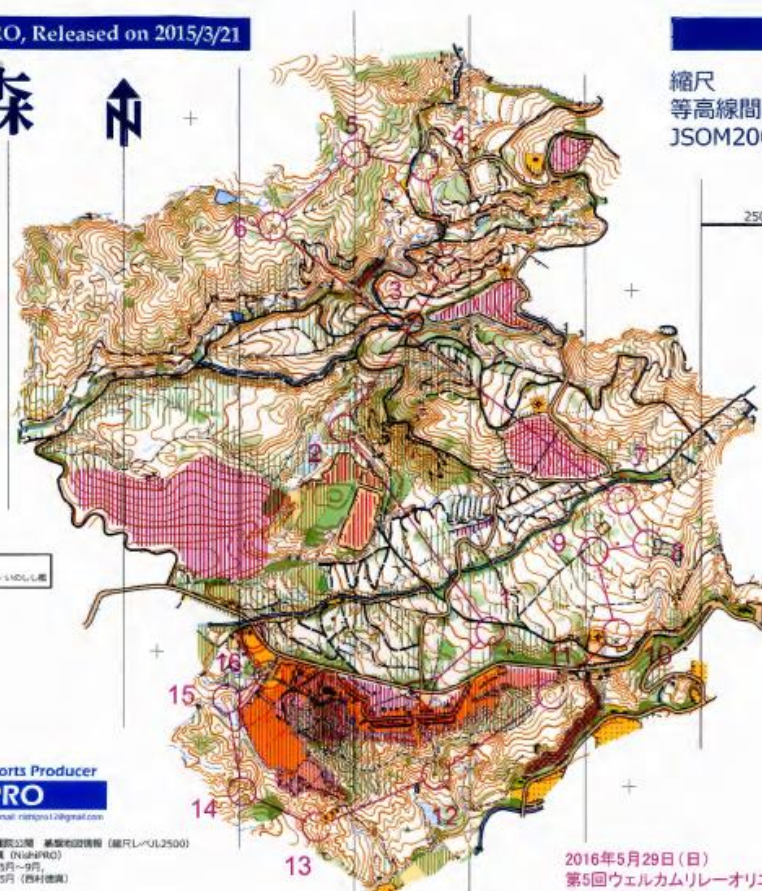

Outdoor Sports Producer
NishiPRO

TEL: 090-8341-6925 E-mail: nishi@nishi-pro.com
〒517-0001 滋賀県蒲生郡日野町 西村実 (NishiPRO)
調査・作成: 2014年5月~9月
修正調査: 2016年5月 (西村実)

2016年5月29日(日)
第5回ウエルカムリレーオリエンテーリング大会
緊急連絡先: 090-8341-6925(西村)

Copyright 2015, 京都大学オリエンテーリングクラブ

R1	R2	R3