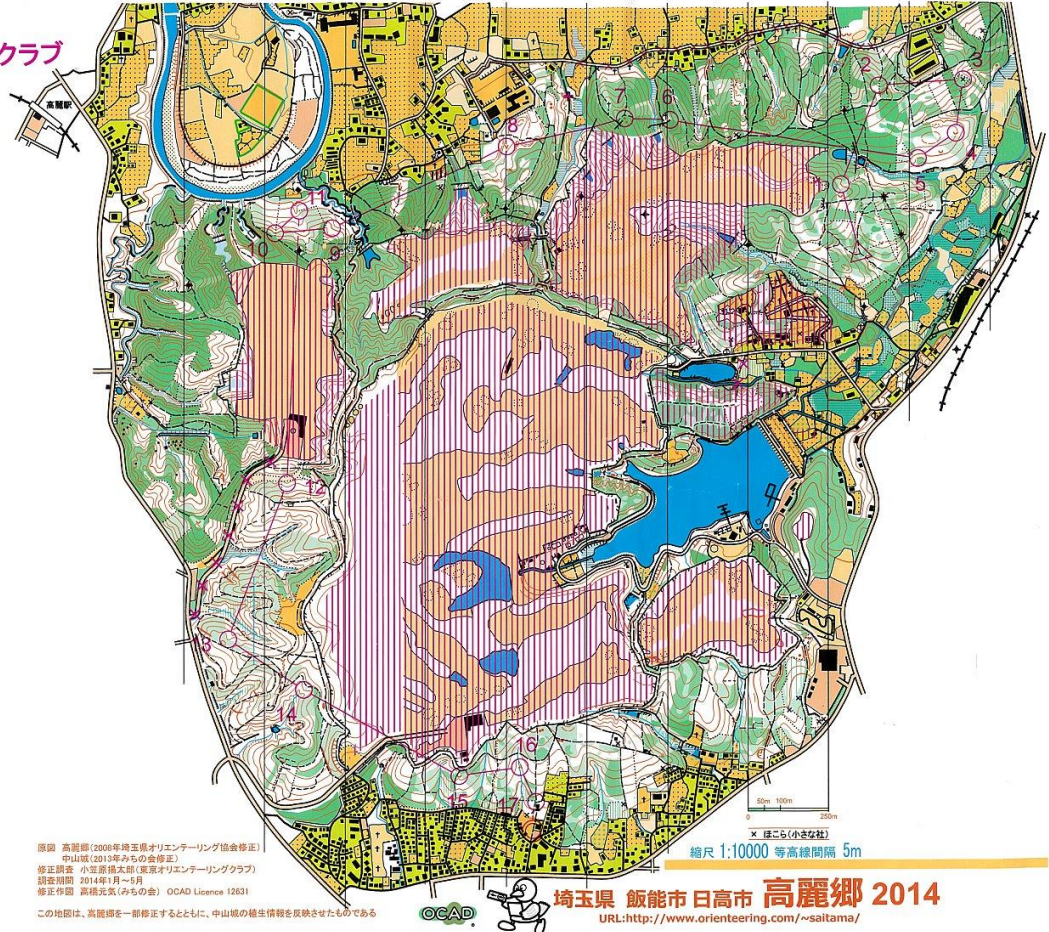

生涯スポーツここに降臨

木村佳司

第13回東京 OL クラブベテランズ大会 2014年5月25日 埼玉県日高市

第13回
東京オリエンテーリングクラブ
ベテランズ大会
2014年5月25日
緊急連絡先

第13回 ベテランズ大会		M50E, AL	
	I	5.9 km	320 m
▷		✓	✓
1	32	ハ	
2	37	ハ	
3	36	×	Q
4	35	ウ	
5	34	※	□
6	39	ハ	△
7	40	●	○
8	41	√	
9	42	ハ	
10	43	ハ	
11	44	△	□
12	45	ハ	
13	46	ハ	
14	48	フ	
15	49	ウ	○
16	147	フ	△
17	148	ハ	✓

1

縮尺 1:10000 等高線間隔 5m

埼玉県 飯能市日高市 高麗郷 2014

ゴルフ場の周囲をぐるりと回るコース。だが森は深く、ゴルフ場はあまり見えない。

13 回目を迎えたベテランズ大会。参加者のモチベーションも高い。

2014年5月25日 埼玉県日高市
第13回東京 OL クラブベテランズ大会

結果

M50E

1	齋藤英之	1:11:44	川越 OLC
2	小林岳人	1:15:32	ES 関東クラブ
3	杉本光正	1:16:39	ES 関東クラブ

W50E

1	宇野明子	1:11:49	多摩 OL
2	植松裕子	1:19:55	入間市 OLC
3	酒井か代子	1:20:51	Team 白樺

M80A	高橋 厚	多摩 OL
M75A	原野幸男	所沢 OLC
M70A	岡野英雄	愛知 OLC
M65A	大場隆夫	サン・スーシ
M60A	大塚校市	千葉 OLK
M55A	伊藤 修	
M50A	池田 博	方向音痴会

W70A	久保君子	練馬 OLC
W60A	大塚ふみ子	千葉 OLK
W50A	齋藤まどか	川越 OLC
M50B	金井桂一	方向音痴会
W50B	服部早苗	Club 阿闍梨
M50N	江橋忠郎	調布市ウオーク
AL	久保田皓貴	KOLC
AM	橋本浩一	武相高校顧問
AS	土井洋平	群馬県太田市
B	岡本真嗣	
N	齋藤直希	浦和高校

M85A を新設

M50E/W50E以下、M50A/W50Aが作られ、年齢別クラスは55、60と5歳刻み。とうとう今年はM85Aが新設された。高齢者用クラスの充実が素晴らしいこの大会は根強い高齢者のファンがいて、遠方の参加も多数ある。生涯スポーツの体現がここにある。

M50E って

12年前に最初のベテランズ大会の案内を見たときは目を疑った。「M50E? が最上位クラスだと?」、まさにシニアによるシニアのための大会。我が家の息子の言葉を借りて言うと「M50E って何かおかしくね?」

しかし私も時間が経ってM50Eへの参加資格が出てきてしまった。

(木村佳司)

ジュニアとベテラン

東京には両極端な大会がある。ひとつは毎年多摩OLが1月に開催している「ジュニアチャンピオン大会」である。これは次世代を担うジュニアが主役になるレースである。そして今回報告する「ベテランズ大会」。これは50歳以上のベテランが主役となるレースである。