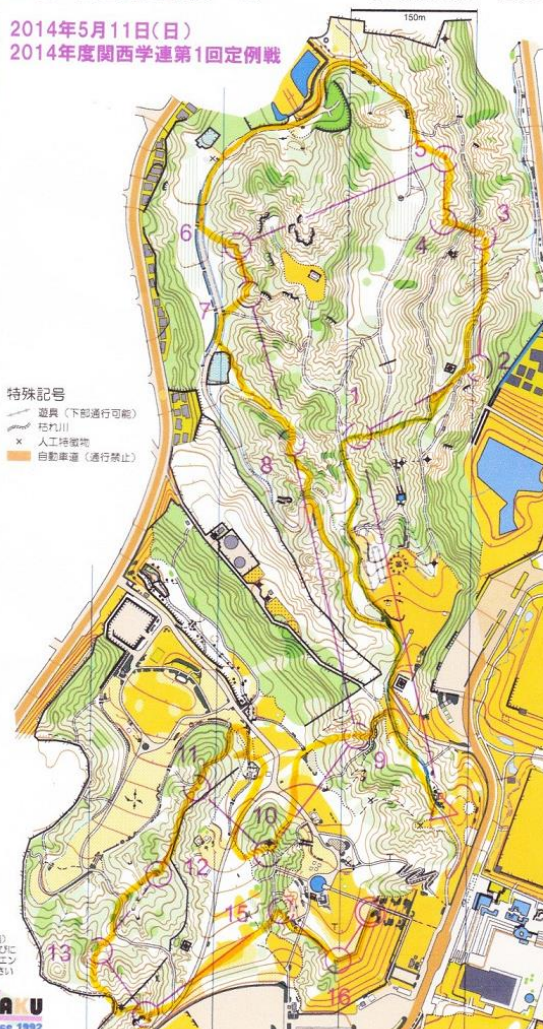

Sunshine Hills 4

京都府宇治市
縮尺 1:5000
等高線間隔 2.5m

	MA	2.7 km	180 m
1	65 ↑	八	
2	46	ト	
3	47	ト	一
4	49 ↓	ト	
5	74	ト	
6	51	八	
7	61	ト	
8	52	ト	
9	53 ↓	ト	
10	64	ト	<
11	40	ト	
12	69 ↓	八	
13	54	ト	<
14	55	ト	
15	56 ↑	八	
16	37	ト	<

2014年5月11日(日)
2014年度関西学連第1回定例戦