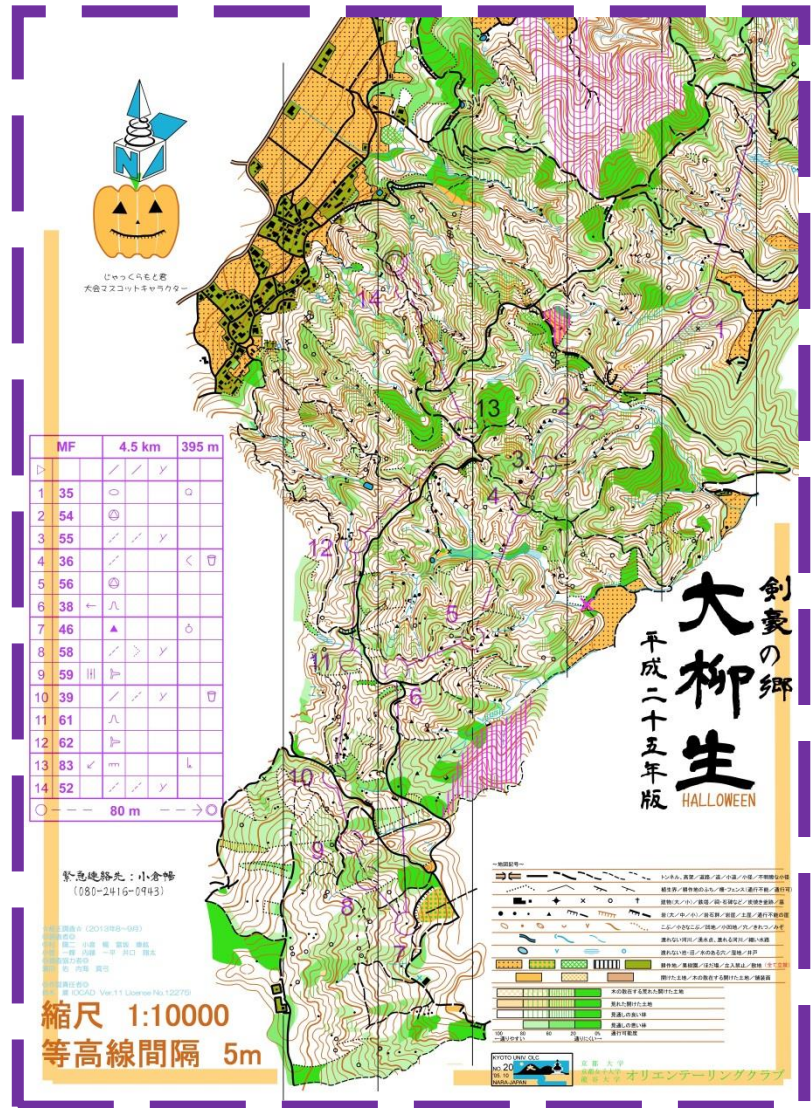

2013年10月27日 奈良県奈良市
関西学生オリエンテーリング連盟第2回
定例戦 兼 新人戦

苛酷な新人戦

今年度、関西学連では2回の定例戦が開催された。第1回は大阪大、奈良女子大、神戸大を主管として5月に生駒山麓公園でパーク0が行われた。そして通年通り、第2回は一般クラスでの関西勢の闘いに加え、正式に各大学に新人が加入した状態での初めての定例戦ということで「新人戦」と銘打って、「半年経ちましたが誰が1番早いのでしょうか」という新人クラスでの新人同士だけの熾烈な戦いが見られることとなった。

さらに今回は大柳生でのロングディスタンスを、という主管である京都大、京都女子大のスタッフ一同の熱望・渴望のもと、昨年そして一昨年から一転、従来京都東山で開催されていた「長くてキツイコースでの新人への洗礼」の再来となった。

(目に気迫が感じられる葛野選手)

感嘆、悲嘆交わる速報

今回の大会、ひとつの見所となったのは新人クラスの間際速報である。第1給水地点、第2給水地点、そしてゴールにて速報が行われた。会場で速報がアナウンスされる度、悲鳴に近い歓声があがる。優勝カップを手に入れるのは我らの大学だ、と意気込む各大学の上回生やOB、既にゴールした新人選手の心音が聞こえるかの如くだった。中には周りがビッグ・ミスで脱落する中、きっちりと自分のオリエンテーリングができたのか、怒濤の勢いで順位を上げる選手の様子も分かり、誰が優勝す

るのか緊張な面持ちで見守る参加者も見られた。

大阪大、君臨

新人戦の優勝者は男女ともに大阪大の選手となった。男子クラス優勝の松浦選手(大阪大学1年)はほとんどミスなく気持ちよく完走できた(本人談)という言葉通り、集中力を切らさない安定したレース運びで、終盤で同じく大阪大の秋山選手を抜き去って堂々の1位に輝いた。秋山選手は中盤までダントツの1位で他を圧倒していたが、松浦選手の粘りに一歩及ばず、僅差での2位。だが、3位以下に5分以上の差をつけて大阪大のタフさと粘り強さを他大学に見せつけた。3位に入賞したのは今年度インカレロング新人クラス入賞者の葛野選手(京都大学1年)。随所でそ

の鍛え上げられた強靱な脚力を見せてくれたが、大きなミスがあり苦杯を嘗めさせられる結果となった。

男子と一転、女子優勝者の帯金選手(大阪大学1年)は「ミスが所々あった」と語る通り、大きなロスタイムがいくつかあったものの、その後のレッグで圧倒的な走りでの追い上げを見せて圧巻の優勝。2位から4位は1分少しの間に固まる接戦。最初から最後までミスを最小限に抑えられた小谷選手(奈良女子大学1年)が2位に付け、序盤にミスをしたもののその後は冷静にミスなくぐいぐいと追いつけた石野選手(京都大学1年)が58秒差で3位となった。