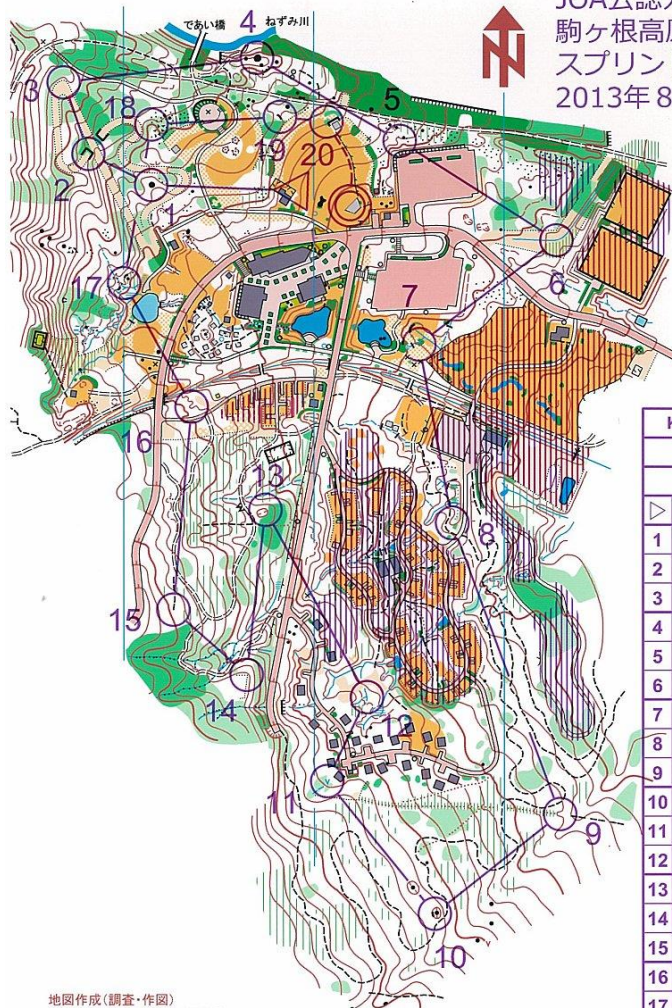

夏の高原・雨のレース

駒ヶ根高原大会 2013年8月25日(日) 長野県駒ヶ根市

木村佳司
写真: 上林

夏の終わりに中央アルプスの高原で開催された JOA 公認大会。雨ふり天気の中、多くの参加者があった。

駒ヶ根高原大会 2013年8月25日(日)
長野県駒ヶ根市

雨で涼しくなった夏の高原。
猛暑を忘れて走る快感!

地図作成(調査・作図)
(有)ヤマカワオーエンタープライズ
山川 克則
2006年8月~9月
2010年8月、2013年8月

JOA公認カテゴリS
駒ヶ根高原大会2013
スプリント
2013年8月25日(日)

Komagane Sprint 2013				
M21-2				
	2	2.5 km	115 m	
▶		▲		◁
1	149	▲	2.5	○
2	65	■		⊥
3	148	◇		○
4	142	→▲	3	○
5	141	↗		
6	159	⊗		◁
7	165	⊗		○
8	160	∩		
9	152	∩		
10	153	■▲		⊥
11	161	∩		○
12	144	⊗	∩	
13	155	○		○
14	154	∩		⊥
15	158	∩		⊥
16	145	∩		
17	156	∩		
18	147	∩		
19	157	■	2.0	⊥
20	143	⊗		○

ミドル競技結果

- W15
1 佐藤珠穂 1:15:06 サン・スーン
- W20
1 守屋舞香 0:45:53 名相 OLC
2 神谷玲花 0:46:14 名相 OLC
3 小野澤清楓 0:46:41 北信越学連
- W21
1 渡辺円香 0:45:44 ES 関東 C
2 田島利佳 0:47:01 みちの会
3 関谷麻里絵 0:49:35 朱雀 OK
- W35
1 鳥羽都子 0:53:04 OLC ルーパー
2 滝 志保 1:08:49 静岡 OLC
3 三井由美 1:10:06 三河 OLC
- W50
1 植松裕子 1:06:51 入間市 OLC
2 吉村和子 1:13:47 晴れの国岡山
3 大塚ふみ子 1:19:37 千葉 OLK
- W65
1 加藤伶子 1:10:37 入間市 OLC
2 四宮寿美子 1:37:28 豊中 OLC
3 田中洋子 2:05:24 入間市 OLC
- M15
1 滝 雄介 0:57:07 静岡 OLC
2 服部柁宏 1:13:53 東海中学校
- M18

アルプスの丘2013

駒ヶ根高原家族旅行村

Scale 1:4,000 Contour Interval 2.5m

駒ヶ根高原家族旅行村でのスプリント種目は2年に1回くらいのペースで行われている。
前回に比べて人工物が減ったり、小径が増えたりと、トレインが変化していた。

- | | |
|-------------------------|------------------------|
| 1 松田悠太郎 0:33:27 東海中学校 | 3 櫻本信一郎 0:42:37 京業 OLC |
| 2 田中駿太郎 0:34:30 東海中学校 | M35 |
| 3 池田 匠 0:35:28 - | 1 小泉辰喜 0:50:02 東京 OLC |
| M20 | 2 宮城島俊太 0:50:37 かすいち |
| 1 長谷川望 0:40:53 東海高校 | 3 小林岳人 0:51:18 ES 関東 C |
| 2 稲森 剛 0:41:46 東海高校 | M50 |
| 3 大久保雄真 0:44:02 東海高校 | 1 齋藤英之 0:50:13 川越 OLC |
| M21-1 | 2 城森博幸 0:51:26 OLP 兵庫 |
| 1 松澤俊行 0:41:24 松塾 | 3 大塚城市 0:53:08 千葉 OLK |
| 2 赤坂太郎 0:44:30 - | M65 |
| 3 山上大智 0:45:04 東大 OLK | 1 河村健二 0:54:01 横浜 OLC |
| M21-2 | 2 鹿野勘次 0:54:42 岐阜 OLC |
| 1 谷川友太 0:39:13 OLC ルーパー | 3 尾上俊雄 1:02:52 OLP 兵庫 |
| 2 長縄知晃 0:39:59 静岡 OLC | |