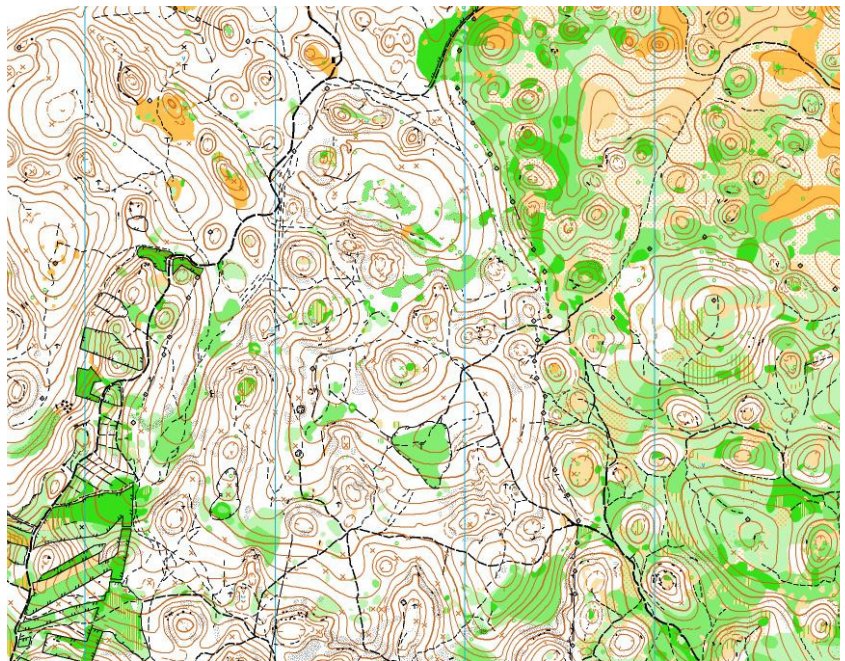

レース後、角田選手は「いままで走ったことのない地形で、地図と現地の対応が難しく、スタート直後は苦戦したが、次第に慣れた。」と語った。また、種市選手は「初めて走るカルスト地形は尾根なのか、沢なのか分からなくなったり、ドリーネとピークを勘違いして難しかった。」と語った。

この成果はいかに！

近畿OL連絡会

毎年7月と1月に開催されている近畿オリエンテーリング連絡会が7月7日近畿地区のオリエンテーリングクラブ、協会が会し、大阪府の千里にある大阪大学で開催された。今回の当番は関西学生オリエンテーリング連盟。例年午後に行われているが、前段のJOAに関する議題も少なかったようで、午前10時30分開始された。

最初にNishiPRO(西村徳真氏)から入会の希望があり、これについて承認を司会者から求められ、全員一致で承認した。

例年メインは大会の日程調整であるが、今年は調整すべき大会も少なく、

凹地が散在するスロバキヤのカルスト台地トレイン

平尾台のドリーネ

また、議論すべきテーマもなく、ほぼ正午に終了した。

ヤマビル生息拡大

日本農業新聞7月20日号によると、丹沢山麓付近で人や動物の血を吸うヤマ

ビルの生息地域が拡大し、農家や地域住民、登山者などへの吸血被害が相次いでいるとのこと。増え続けるシカやイノシシなどの野生獣が介在していると見られる。