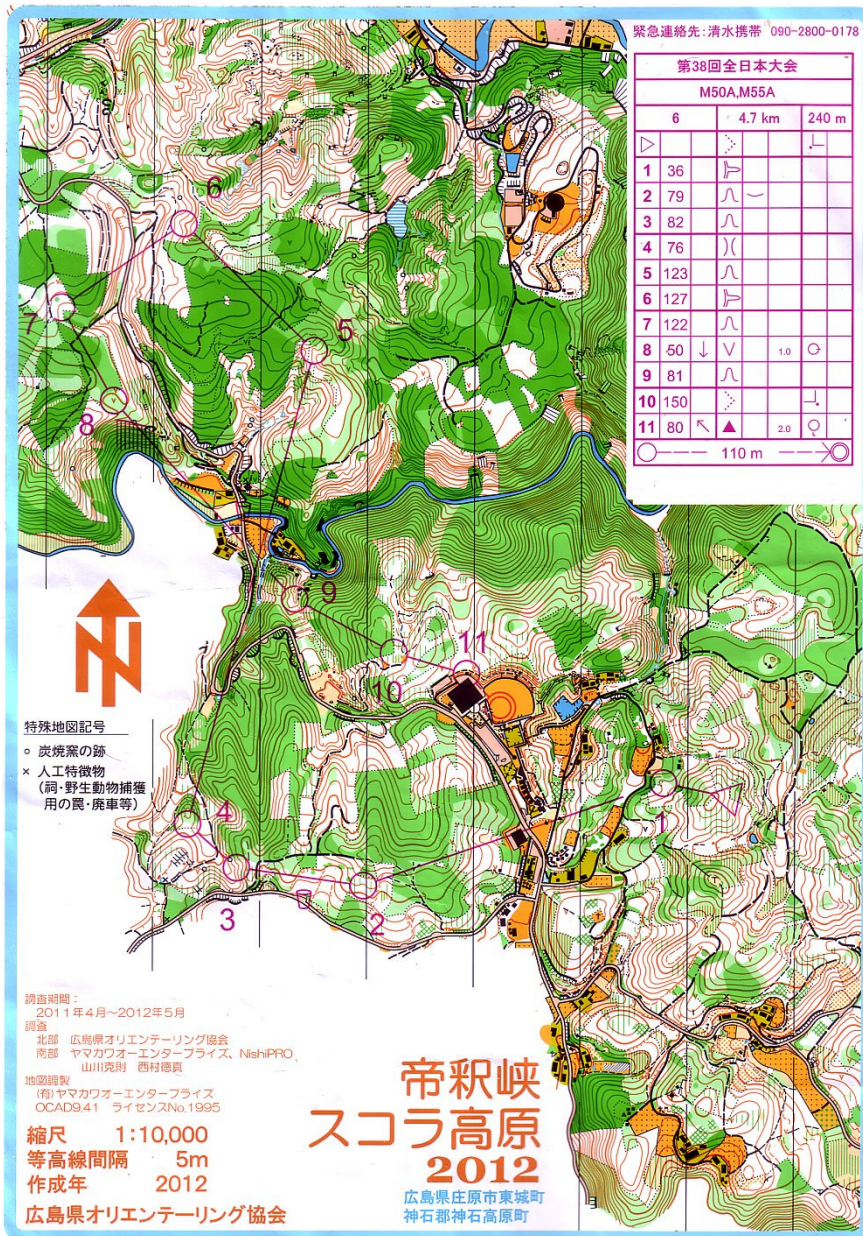

中国地方オールスター運営

競技者人数の少ない中国地方での全日本大会とあって、広島県協会だけでは運営人数が不足する。そこで今回の全日本大会は、隣の岡山県や山口県の一部からも運営者を駆り出しての運営となったようだ。

ほかのビッグ大会の例にもあるように運営コアメンバーは大きな負荷がかかったようだが、大きなトラブルもなく大会は成功裏に終わったようだった。

地元大会ということで休眠メンバーの掘り起こしには大きな効果があったように思える。この地域の地図も整備されたことだし、この全日本大会をきっかけに中国地方のオリエンテーリングが活性化することを願っている。

(木村佳司)