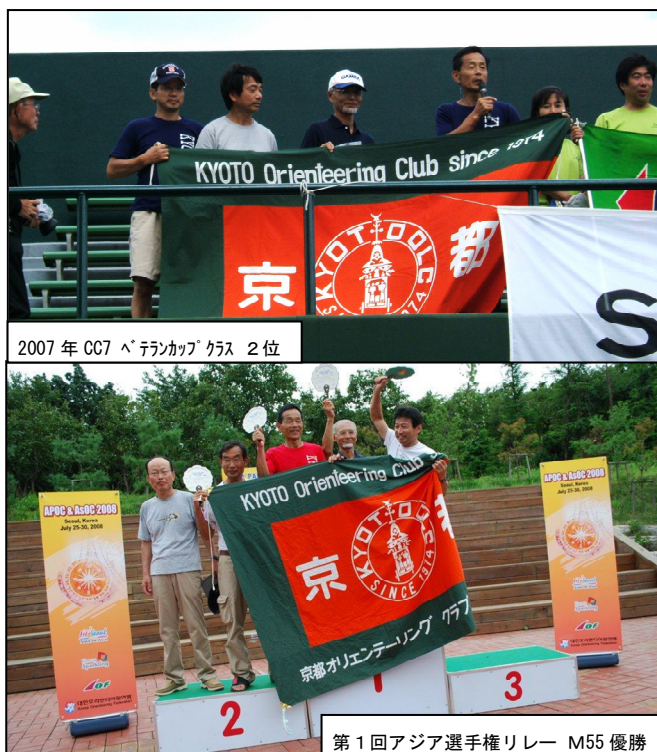

京都オリエンテーリングクラブ

京都にある3つの大きな地域クラブの中で、京都 OLC は1974年創立の最も歴史を持つクラブです。古いのは歴史だけでなく現会員の多くがover50のベテラン層ですが、その誰もが元気ゆえに、各地のリレー大会のベテラン向けクラスで軒並み好成績を残しています。それは深刻な高齢化の裏返しでもあります。近年は関西の大学OB・OGも少しずつ入会し、特に今年に入ってからには有望な高校生会員の入会、地元中学校のワングル部との交流、20数年ぶりの会長交代など、かつてなかったような若返りへ動きをみせつつあります。

また創立30周年時には、記念事業のひとつとして西日本のOL関係団体で初めてD-GPSを購入し、地図調査を行うクラブや府県協会等へのレンタルを行っており、西日本のO-MAPの品質向上にも寄与しています。

(GPSレンタルの詳細は <http://kyotoolc.ld.infoseek.co.jp/>)

9月26日には、京都府宇治市にてパーク07 in 関西第2戦

きたれ わがクラブ

・クラブの特徴

男女比が少し偏っています。(男：女=20：7)

参加頻度は人によって様々ですが、それぞれ目標に向かって活動しています。個性的な人が多くとてもにぎやかです。

・主な活動

平日にはランニングや地図読み会、休日には近場の公園で練習会をしたり、全国各地へ遠征したりしています。

・連絡先

mp40ntt@stu.kanazawa-u.ac.jp (渉外 高島)