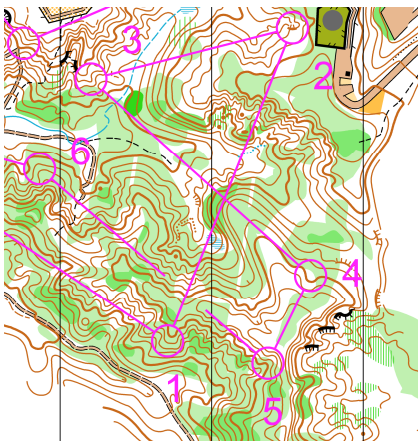

また両大会のニューマップ製作にあたっていくつかの問題が発生した。

京大・京女大大会の地図調査は、開催期間の延期によって幾分の余裕は生まれたものの、先述のような理由からなかなかマッピングは進行しなかった。地図調査責任者の宮本佳記(京大3)を中心に試行錯誤の調査・作図の結果、なんとか競技に使う範囲+αの地図を作り上げた。

一方ウェスタンカップの地図調査はKMFのメンバーと関西学連の運営者

によって順調に進められたものの、大会開催一ヶ月前にテレイン渉外上の問題により使用予定範囲の3分の2が使えなくなるトラブルが発生。急遽として使用地図を縮尺1:5000、等高線間隔2.5mのスプリントマップに変更し、急ピッチでの地図作成が行われた。

両日ともこの他に様々なトラブルはあったものの、当日の一ヶ月を切ると運営者としての自覚や行動も板につき、万全の準備のもとで当日を迎えるに至った。

▲「文化ゾーン」縮尺1:10000のマップ。東には微地形が広がっている

■微地形でナビゲーション■

京大・京女大大会のコースは、前半は平らで植生の良い沢でスピードを出すこと、後半は極めて細かい地形でのナビゲーションが課題とされた。

関西の微地形テレインといえば同じ滋賀県の「希望ヶ丘」や三重県の「東青山」などが代表的であるが、「上桐生」はそれらのテレインよりも植生が良く比高が低いため、精緻なナビゲーションに加えて高いレベルでのスピードの維持も要求された。

MEクラスでは名古屋大4年の片岡裕太郎が日本代表の松澤俊行を4秒差で交わして優勝。WEクラスはチーム白樺の斉藤早苗が「東青山」での中日東海大会に続き、微地形テレインの勝負を制した。

他のクラスでも軒並み優勝予想時間通りのウィニングがはじき出され、参加者の適応力の高さに運営者は感嘆した。

▲MEクラス後半。複雑な微地形でのナビゲーションが問われた

■ヤブの中でのリレー■

ウェスタンカップのテレイン「文化ゾーン」は前日の上桐生とは一変、濃いヤブの中でのナビゲーションが問われた。縮尺 1:5000、A4 版に収まる比較的手狭なテレインで、西日本最速のクラブを決めるにふさわしいコースを提供するため、コース設定は山林部分を中心としたものとなった。加えて上位クラスでは美術館・図書館の周りでのスプリントOLの要素が組み込まれ、スピードの切り替えも要求された。

MA、WA共に東海地区から参戦のOLCルーパーが制した。MAは上位3チームが優勝予想時間の120分を切り、例年通りの展開を見せた。しかし、優勝チームでも153分を要したWAを初め、他のクラスでも優勝予想時間を切るチームはなく、厳しいレース展開となった。

▲WAクラスでのループと尾根巡り。コースプランナーの予想以上に難易度が高かったようだ

■テレインと学連の未来■

今回使用された「上桐生」「文化ゾーン」はこれから頻繁に使用されるテレインとなるだろう。