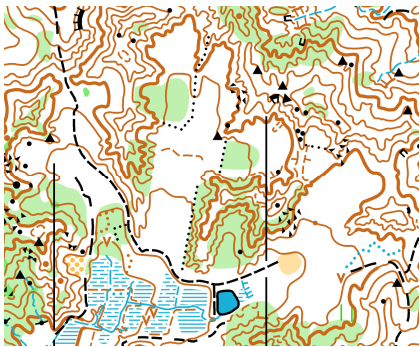

2010年2月20、21日 学生オリエンテーリング滋賀2日間大会 (滋賀県大津市)

京大・京女大大会とウェスタンカップリレー。関西におけるビックネームが2 days イベントとして揃い踏みした今回、両大会でのべ500人超の参加者を集めた。

■4年ぶりの京大大会■

過去14回の開催を数えながらここ数年開かれていなかった京大大会。第15回の開催が決定されたのは2008年夏のことであった。当初は2009年9月頃の開催が予定されていた。

テレインは今回新たに発掘された「上桐生」(大津市上田上桐生地区)。これまで競技用のO-Mapが作成されていない地域であり、行政区からの新規マッピングが始まった。しかし運営陣が地図調査に関して初心者であったことに加え、GPS調査のノウハウが確立されていないこと、テレイン性質の独自さ、スケジュールの甘さなどから地図調査は進行が遅れ、大会開催時期を延期することとなった。

すでに2010年2月21日開催が決まっていたウェスタンカップの前日に行い、2日間大会として運営することが決定された。

▲「上桐生」の特徴である広大な沢と細かい尾根。植生は極めて良好である

■ウェスタンカップの共催■

ウェスタンカップリレーは西日本の各都道府県クラブによって毎年持ち回りで開催されている。2009年度は関西学連が運営を担当した。

ウェスタンカップリレーは毎年ニューマップもしくはリメイクマップによって競技が行われていることも、多くの参加者を集めている魅力の一つである。今回もその魅力を絶やさないよう、

新たに地図調査をしての大会開催を目指していたが、加盟員減少が深刻化している関西学連にあって新規地図を作ることは困難であるという認識があった。そこで関西地図製作所(KMF)との共催が決定された。

また両大会のニューマップ製作にあたっていくつかの問題が発生した。

京大・京女大大会の地図調査は、開催期間の延期によって幾分の余裕は生まれたものの、先述のような理由からなかなかマッピングは進行しなかった。地図調査責任者の宮本佳記(京大3)を中心に試行錯誤の調査・作図の結果、なんとか競技に使う範囲+αの地図を作り上げた。

一方ウェスタンカップの地図調査はKMFのメンバーと関西学連の運営者

によって順調に進められたものの、大会開催一ヶ月前にテレイン渉外上の問題により使用予定範囲の3分の2が使えなくなるトラブルが発生。急遽として使用地図を縮尺1:5000、等高線間隔2.5mのスプリントマップに変更し、急ピッチでの地図作成が行われた。