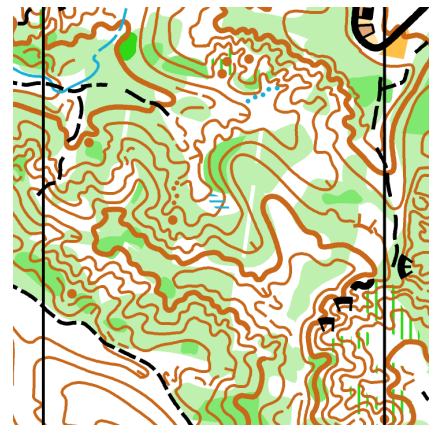

▲ウェスタンカップのビジュアル区間。今年も熱い戦いが繰り広げられた。

■いくつかの問題点■

二日間大会として参加者へのアピールを高められた一方、問題もいくつか発生した。最大の問題は二日間大会で責任者クラスの兼任が起こってしまったことである。とりわけウェスタンカップ運営責任者の市脇翔平(京大3)は京大・京女大大会の広報責任者も兼任しており、大会本番が近づくにつれ処理すべき業務の量は膨大なものとなっていた。

また両大会のニューマップ製作にあたっていくつかの問題が発生した。

京大・京女大大会の地図調査は、開催期間の延期によって幾分の余裕は生まれたものの、先述のような理由からなかなかマッピングは進行しなかった。地図調査責任者の宮本佳記(京大3)を中心に試行錯誤の調査・作図の結果、なんとか競技に使う範囲+αの地図を作り上げた。

一方ウェスタンカップの地図調査はKMFのメンバーと関西学連の運営者

によって順調に進められたものの、大会開催一ヶ月前にテレイン渉外上の問題により使用予定範囲の3分の2が使えなくなるトラブルが発生。急遽として使用地図を縮尺1:5000、等高線間隔2.5mのスプリントマップに変更し、急ピッチでの地図作成が行われた。

両日ともこの他に様々なトラブルはあったものの、当日の一ヶ月を切ると運営者としての自覚や行動も板につき、万全の準備のもとで当日を迎えるに至った。

▲「文化ゾーン」縮尺1:10000のマップ。東には微地形が広がっている

■微地形でナビゲーション■

京大・京女大大会のコースは、前半は平らで植生の良い沢でスピードを出すこと、後半は極めて細かい地形でのナビゲーションが課題とされた。

関西の微地形テレインといえば同じ滋賀県の「希望ヶ丘」や三重県の「東青山」などが代表的であるが、「上桐生」はそれらのテレインよりも植生が良く比高が低いため、精緻なナビゲーションに加えて高いレベルでのスピードの維持も要求された。