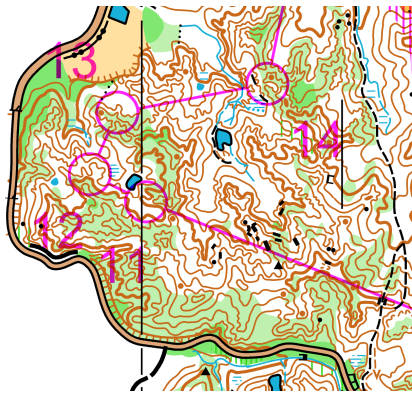

また両大会のニューマップ製作にあたっていくつかの問題が発生した。

京大・京女大大会の地図調査は、開催期間の延期によって幾分の余裕は生まれたものの、先述のような理由からなかなかマッピングは進行しなかった。地図調査責任者の宮本佳記(京大3)を中心に試行錯誤の調査・作図の結果、なんとか競技に使う範囲+αの地図を作り上げた。

一方ウェスタンカップの地図調査はKMFのメンバーと関西学連の運営者

によって順調に進められたものの、大会開催一ヶ月前にテレイン渉外上の問題により使用予定範囲の3分の2が使えなくなるトラブルが発生。急遽として使用地図を縮尺1:5000、等高線間隔2.5mのスプリントマップに変更し、急ピッチでの地図作成が行われた。

両日ともこの他に様々なトラブルはあったものの、当日の一ヶ月を切ると運営者としての自覚や行動も板につき、万全の準備のもとで当日を迎えるに至った。

▲「文化ゾーン」縮尺1:10000のマップ。東には微地形が広がっている

■微地形でナビゲーション■

京大・京女大大会のコースは、前半は平らで植生の良い沢でスピードを出すこと、後半は極めて細かい地形でのナビゲーションが課題とされた。

関西の微地形テレインといえば同じ滋賀県の「希望ヶ丘」や三重県の「東青山」などが代表的であるが、「上桐生」はそれらのテレインよりも植生が良く比高が低いため、精緻なナビゲーションに加えて高いレベルでのスピードの維持も要求された。

MEクラスでは名古屋大4年の片岡裕太郎が日本代表の松澤俊行を4秒差で交わして優勝。WEクラスはチーム白樺の斉藤早苗が「東青山」での中日東海大会に続き、微地形テレインの勝負を制した。

他のクラスでも軒並み優勝予想時間通りのウィニングがはじき出され、参加者の適応力の高さに運営者は感嘆した。

▲MEクラス後半。複雑な微地形でのナビゲーションが問われた

■ヤブの中でのリレー■

ウェスタンカップのテレイン「文化ゾーン」は前日の上桐生とは一変、濃いヤブの中でのナビゲーションが問われた。縮尺 1:5000、A4 版に収まる比較的手狭なテレインで、西日本最速のクラブを決めるにふさわしいコースを提供するため、コース設定は山林部分を中心としたものとなった。加えて上位クラスでは美術館・図書館の周りでのスプリントOLの要素が組み込まれ、スピードの切り替えも要求された。