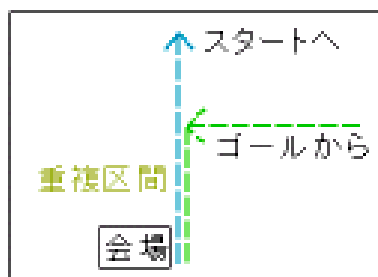

筑波大学大会

2006年10月29日 栃木県鹿沼市・宇都宮市

三条 OLC
藤島由宇

今年も公認大会。ニューレインを開拓し、とても意欲的な筑波大大会でした。

スタートまで55分

スタートまで約3.5km、徒歩約55分。当日は天気がよく、気温も上がって散歩気分スタートまで歩きました。

しかし遠い。雨で気温も低かったらと思うと少し恐ろしい気がします。そうなる経験の少ない参加者にも辛い経験をさせることになりましょう。

大会開催にはさまざまな制約が付きものですが、参加者の立場から見れば会場からスタートへは近いにこしたことはありません。

誘導区間でミスルート?

今大会での誘導は、会場からスタートまでが青白ストリーマテープ、ゴールから会場までが緑白ストリーマテープでした。また会場からスタートまで向かう途中の交差点までは、2つの誘導が重複していました。

そのため、誤って緑白ストリーマに従いゴール地区へ向かった参加者がいらっちゃったようです。スタートまで55分かかりますから、間違いに気づいたときのショックは大きいでしょう。この分岐点には立て看板を置いて良かったのではないかと感じました。