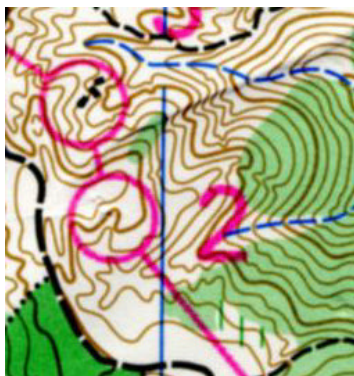

新入生がいっぱい

平成 17 年 4 月 29 日 大阪 OLC 春の練習会

KOLA
横田実

天王山で行われた大阪 OLC の練習会。この時期は、新入生が多く入ってくる新歓の季節。多くの新入生は、初めての山の中でどんな行動をするのでしょうか。

JRの脱線事故

天王山で行われた春の練習会。電車とどこどこ出かけました。スタート会場に向かう踏切わきで、MBS の取材陣がカメラを回していました。理由は、山崎駅近くの急なカーブを描く線路。先日あった福知山線での脱線事故をうけての取材のようです。

練習会開始

練習会という位置づけのせいか、会場ものんびりムード。大学生の新入生とみられる子どもも多く参加していました。今回の参加数は、100 名近くとなり、多くの人々が、集合場所にひしめいていました。

トレインは本格的な山の中で、練習や大会にはもってこいですね。道沿いに作ったNクラスコースも、初心者向けで、のんびりと回る初心者オリエンティアの姿が多数ありました。

微地形に戸惑いながら

天王山は、比較的地形がはっきりしていて、目標物がとらえやすいと思うのですが、それでも細かいルートを見ずると、現在地を見失うのは、どこでも同じ。練習会の名に恥じることなく、たっぷり練習させてもらいました。

<http://www.occn.zaq.ne.jp/osakaolc/>
(横田実)

Aコース

順位	氏名	所属	年齢	タイム
1	小林 康浩	大阪OLC	36	0:56:06
2	大島 真謙	はぐれつタコ	26	0:57:08
3	津国 真敏	えびすで走る会	21	0:59:26
4	ペーターソン	スウェーデン	23	1:02:25
5	高橋 大輔	風の会	25	1:05:26
6	能勢 晃司	京大OLC	20	1:06:08
7	玉木 圭介	大阪OLC	38	1:11:57
8	ビューラ	OLP兵庫	42	1:23:56
9	森澤 樹里	大阪OLC	22	1:34:10
10	西村 徳真	ぞんびーず	20	1:34:45
11	仲田 貴幸	関大OLD	20	1:35:18
12	村岡 悠	大阪市大OLC	22	2:06:24
13	谷垣 宣孝	OLP兵庫	43	2:17:40
14	小泉 俊朗	立命館大OLA	19	2:45:48
	水野 恵	奈良女OLC	20	P 5
	内田 潔	碧南市	40	P 8
	大西 康平	ぞんびーず	21	DNF
	稲垣 完	西宮市	73	DNF