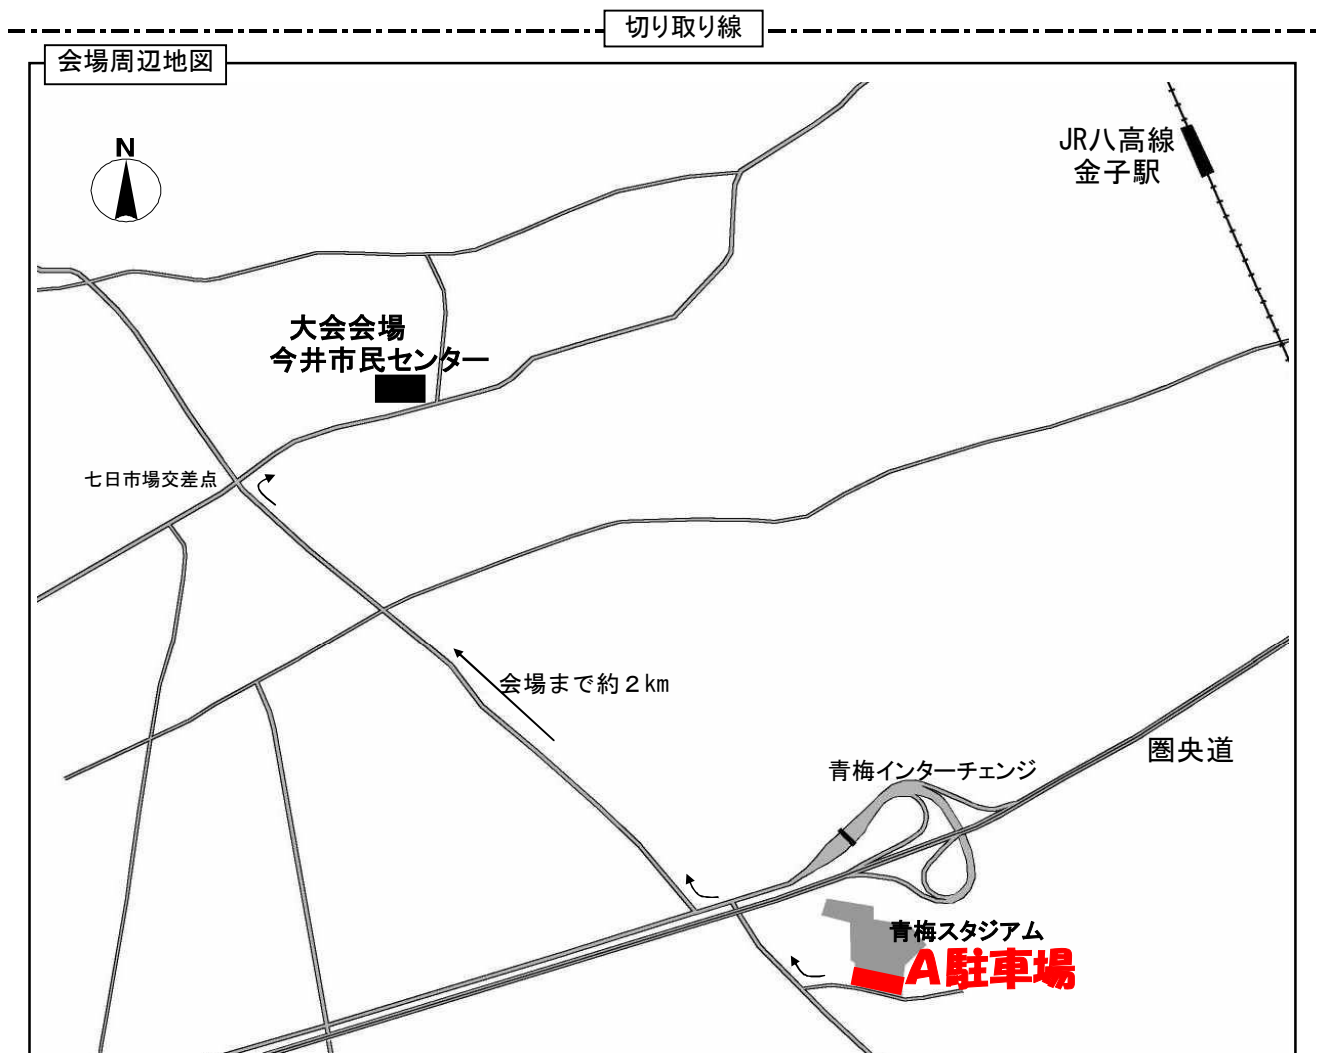

第25回ジュニアチャンピオン大会 A駐車場利用券 NO.

駐車場は圏央道青梅インターチェンジすぐ南、青梅スタジアム南側駐車場です。
スタジアム北側(テニスコート脇)の駐車場は利用できません

1. 切り取り線で切り取って、この半券を車の目立つところに置いてください。
2. 駐車においては役員の指示に従ってください。
3. 駐車場では安全面にくれぐれも注意してください。事故、盗難等の責任は負いかねます。参加者各位で処理対応願います。

多摩OLクラブ員一同、みなさまのご来場を心よりお待ちしております。

- ・会場までは約2km、徒歩約30分です。
- ・途中交通量の多い交差点が数ヶ所あります。交通信号を守り充分注意して会場までお越しください。
- ・駐車場から会場まではテープ誘導はありません。地図を参照の上ご来場ください。

多摩オリエンテーリングクラブ