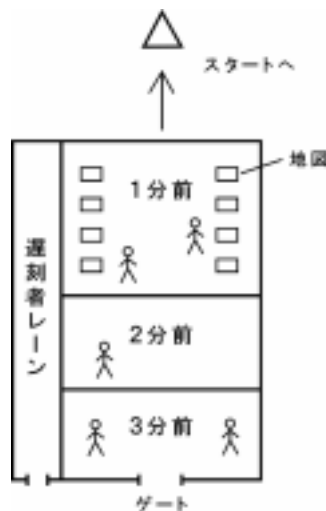

競技

スタートへ スタート地区への誘導は赤黄色テープで示します。1400m(登り35m)徒歩約25分です。

コントロールカードをお忘れなく。忘れるとスタートできません。

当日申込の方はスタート時刻の指定を忘れずにスタート時刻指定受付(第2受付)で受けてからスタートに向かってください。

ウインドブレーカーの輸送について

ウインドブレーカー等の輸送サービスを実施します。会場からスタート手前のウェア回収所まで防寒具等を着ていくことができます。衣類は回収所の袋の中に各自で入れてください。その際、袋の番号を覚えておいて下さい。汚損、紛失等に主催者は一切責任を負いません。お預かりしたウェアはゴールで返却いたします。

スタート 通常のスタイルと異なりますので、ご注意下さい!!

本大会では、欧米で標準的に使用されている(事実上の世界標準)スタート方法を採用します。

時刻表示が自分のスタート時刻になりましたら(時刻表示時計は実際の時刻より3分進んでいます)スタートゲートに進み、役員にコントロールカードのチェックを受けて下さい。名前の呼び出しはいたしませんのでご注意下さい。次のブザーで1つ前のゾーンに進んで下さい。次のブザーでさらに1つ前の枠に進み、自分のクラスの地図の前に進んで下さい(この時点ではまだ地図を見ないで下さい)。次のブザー(スタートの合図)で地図を取ってスタートして下さい。

スタートしたら地図上の までは赤白の誘導テープに従って下さい。
(誘導テープの終わりにあるフラッグ(目印)が地図上の です。ここではパンチを押す必要はありません)

スタート時刻に遅れた競技者は、スタート地区の遅刻ゲートの役員に申し出て、その指示に従って下さい。タイムは正規のスタート指定時刻より計測し、正規タイムとして取り扱います。スタート閉鎖は12:15とし、閉鎖後のスタートは認めません。

競技

- ・コントロールを指定された順番に回って下さい。有人コントロールのあるコースもあります。有人コントロールでは係員の指示に従ってコントロールカードを提示してください。パンチは競技者自身が行ってください。
- ・最終コントロールからゴールまでは赤白の誘導テープに従って下さい。
- ・棄権をする場合も、ゴールまたは本部へ連絡し、コントロールカードを提出して下さい。
  (無断で帰りますと、行方不明者扱いとなります。)

ゴール

- ・計時ラインを通過したら、追い越し禁止です。係員の指示に従い、コントロールカードを係員に渡して下さい。
- ・コントロールカード回収時にゴムひも等は切断します。
- ・ゴールでは協賛の大塚製薬株式会社様提供の飲料が配られます。
- ・使用した地図は最終スタート時刻までゴール地区で回収します。回収の際、地図の裏に氏名とクラスを記入して下さい。返却は全クラススタート終了後、会場で行います。
- ・スタート地区で防寒具などを預けた方は、ゴール地区で忘れずに受け取って下さい。
- ・コントロールフラッグ撤収時刻は、午後3時となっています。午後3時にゴールは閉鎖し、計時は行いません。直ちにゴールに向かって下さい。
- ・全てのクレームは本部備え付けの専用用紙でのみ受け付けます。回答は迅速に指定場所において行います。尚、パンチミス申告などは速報に失格の表示が出てからお願いします。

競技時間に関する規定

- ・E・Aクラスは優勝タイムの200%を規定時間とし、規定時間を超えた者は競技規則により失格とします。(この他のクラスに規定時間はありません)
- ・競技者の安全のため、競技時間は最大150分とします。150分を上回った場合失格となります。スタート後150分が経過したら、競技途中でも速やかにゴールに向かって下さい。

速報

一覧表形式の成績速報を速報所に随時張り出します。但し、同クラスの遅いスタートの参加者が会場を離れる時間帯までは公平を保つため速報を張り出しません。成績が確定すると、順位の前「?」が消えます。

地図返却

ゴール地区で回収された地図は、会場の指定場所で13:00頃から返却します。