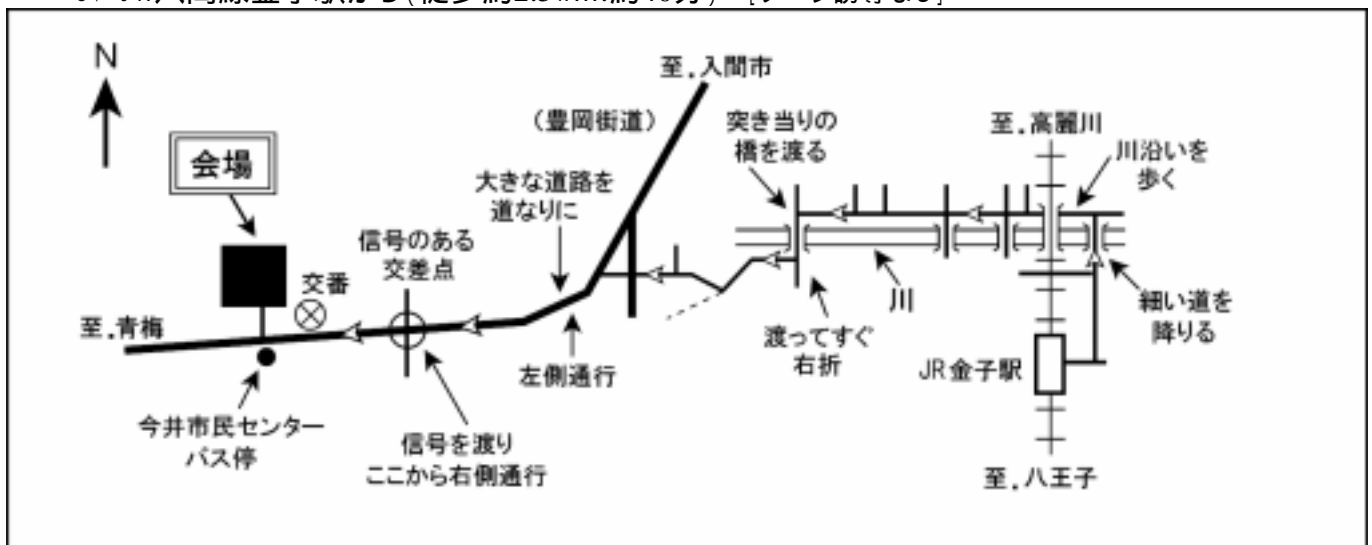

交通案内

大会会場 東京都青梅市今井市民センター(旧今井会館)

<< 開場時刻 8:30 >>

指定駐車場(会場より約2キロ、要駐車券)以外に会場および会場周辺に駐車場は**全く**ありませんので、駐車券のないかたの車での来場は固くお断りいたします。なにとぞご了承下さい。JR小作駅東口周辺に民間駐車場が5ヶ所ほどあります(24時間営業、100円/30分が基本。使用料は利用者負担となります)。

小作駅、河辺駅、青梅駅、入間市駅、金子駅にはタクシーもあります。

1. JR青梅線河辺駅北口から(バス)
  - ・西武バス、入間市駅行き。今井市民センター前下車(¥170:約15分)すぐ
2. 西武池袋線入間市駅から(バス)
  - ・(1番乗場)西武バス、河辺駅・東青梅駅行き。今井市民センター前下車(¥310:約25分)すぐ
3. JR青梅線小作駅東口から(バス+徒歩)
  - ・小作駅東口発(セブンイレブン前から)西東京バス、河辺駅行き。七日市場下車(¥200:約10分)、徒歩約500m [テープ誘導:約10分]
4. JR青梅線河辺駅北口から(バス+徒歩)
  - ・河辺駅北口発西東京バス、小作駅行きまたは西東京団地行き。七日市場下車(¥280:約20分)、徒歩約500m [テープ誘導:約10分]

	入間市駅 河辺駅	河辺駅 入間市駅	小作駅東口 河辺駅	河辺駅北口 小作駅
	25分 310円	15分 170円	10分 200円	20分 280円
8	52	32 45	10 34	01 41
9	58	21 43	03 30	07 34
10	52	21 44	04 36	05 34
11		24 43	34	10
	今井市民センター前下車		七日市場下車	
	すぐ		徒歩500m(テープ誘導)	
	西武バス		多摩バス	

5. JR八高線金子駅から(徒歩約2.5km:約40分) [テープ誘導なし]

・JR・私鉄各駅の時刻表 <http://eki.joy.ne.jp> ・多摩バス時刻表 <http://www.nisitokyobus.co.jp>
・西武バス時刻表 <http://www.seibu-group.co.jp/bus/timetable0116/dia/index.html>