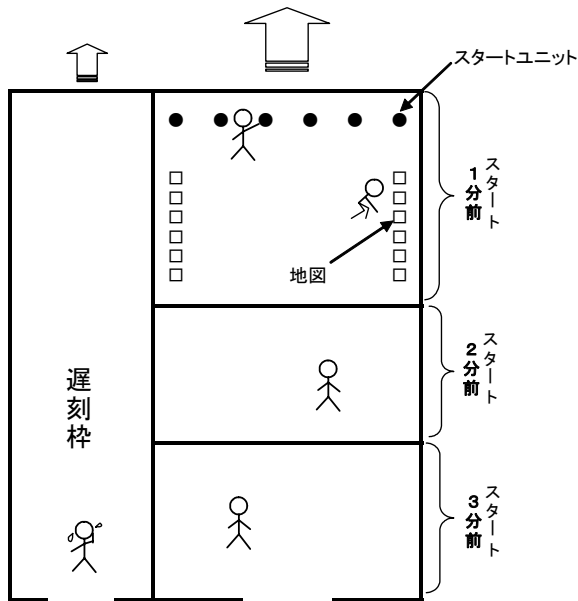

■ スタートへ

赤黄色テープで示します。約1500m(登り70m)徒歩約25分です。

- ・ E-Cardとコンパスをお忘れなく。E-Cardを忘れるとスタートできません。
- ・ 当日申込の方は**スタート時刻の指定をスタート時刻指定受付(第2受付)**で受けてからスタートに向かって下さい。

★ウインドブレーカー等の輸送は行いません。当日は高温多湿になることも予想されますので、スタート前に十分に水分を摂取するよう心がけてください。選手はスタート地区まで自分用のペットボトル入り飲料を持参することができます。空ボトルはスタート地区に用意した回収袋に捨てることができます。処分の都合上、ボトルは500ml以下のサイズのペットボトル1本に限ります。ボトルの返却は行いません。

■ スタート

スタートフラッグ (地図上の△)へ

- ・ 本大会では、欧米で標準的に使用されている(事実上の世界標準)スタート方法を採用します(リフトアップスタート、パンチングフィニッシュ形式です)。
- ・ スタート数分前になったらアクティベートユニットにE-Cardをセットし、ユニットのランプが点滅することを確認して下さい。万一ランプが点滅しない場合は係員の指示に従って下さい。
- ・ 時刻表示が自分のスタート時刻の3分前(時計は実際の時刻を表示しています)になりましたらスタートゲートに進み、役員にE-Cardを提示してチェックを受けて下さい。名前への呼出しは致しませんのでご注意下さい。
- ・ 次のブザーで1つ前の2分前枠に進んで下さい。
- ・ 次のブザーでさらに1つ前の1分前枠に進み、自分のクラスの地図を1枚取って下さい。他のクラスの地図を取ると失格になるので十分注意して下さい。**この時点ではまだ地図は見ないで下さい。**
- ・ スタート枠最前列のスタートユニットの前に進み、地図を裏にしたまま足元に置いて下さい。どのスタートユニットを使用しても構いません。
- ・ スタート10秒前のブザーで、E-Cardをスタートユニットにはめて下さい。
- ・ スタートのブザーでE-Cardをユニットから離し、足元の地図を取ってスタート！

● アクティベートユニット

- ・ スタートしたら地図上の△までは赤白の誘導テープに従って下さい。誘導テープの終りにあるフラッグ(目印)が地図上の△です。
- ・ スタート時刻に遅れた競技者は、スタート地区の遅刻ゲートの役員に申し出て、その指示に従って下さい。タイムは正規のスタート指定時刻より計測し、正規タイムとして取り扱います。スタート閉鎖は12:40とし、閉鎖後のスタートは認めません。

■ 競技

- ・ 競技者の安全のため、競技時間は最大180分(3時間)とします。**180分を上回った場合失格となります。(コースを全部回ってもタイム・順位は表示されません) スタート後180分が経過したら、競技途中でも速やかにフィニッシュに向かって下さい。**

★規定時間に関する規定

Eクラスは優勝タイムの150%、Aクラスは優勝タイムの200%を規定時間とし、規定時間を超えた者は競技規則により失格とします(順位はつきませんがタイムは表示します)。この他のクラスに規定時間はありませんが、競技時間が180分を超えると自動的に失格となります。

- ・ コントロール(ポスト)の通過証明は全クラス電子パンチ(emitシステム、以下E-Cardと表記)を使用します。
- ・ コントロールに到着したらコントロール番号を確認の上、E-Cardをユニットにセットして下さい。
- ・ 間違ったコントロールにセットした場合はそのまま次に正しいコントロールにセットすればOKです。
- ・ 万が一、機材の不調で電氣的なデータを取得できない場合はバックアップラベルで完走判定をします。
- ・ バックアップラベルを紛失しても失格にはなりません、上記の判定が不可能となります。
- ・ レンタルカードを紛失、破損した場合は弁償金として3,000円を頂きます。E-Cardの取り扱いにご注意下さい。
- ・ 今回、簡便なE-Card紛失防止器具を用意しました。希望者には本部で貸し出します(先着100名)。お気軽にどうぞ。
- ・ E-Cardの使用方法がわからない方は初心者説明所で説明を受けて下さい。