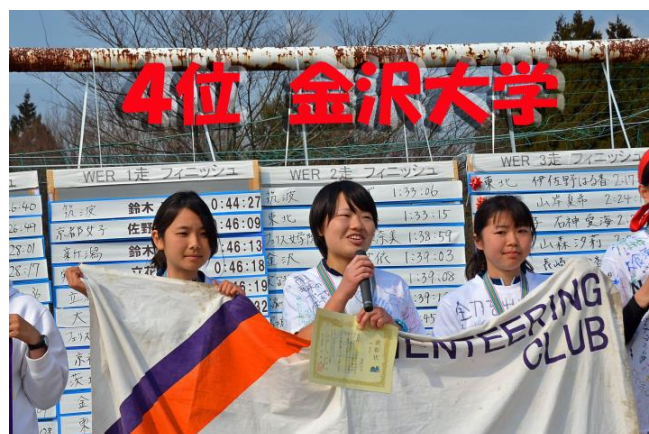

(リレー女子)

(1走：鈴木—2走：木村—3走：山森)