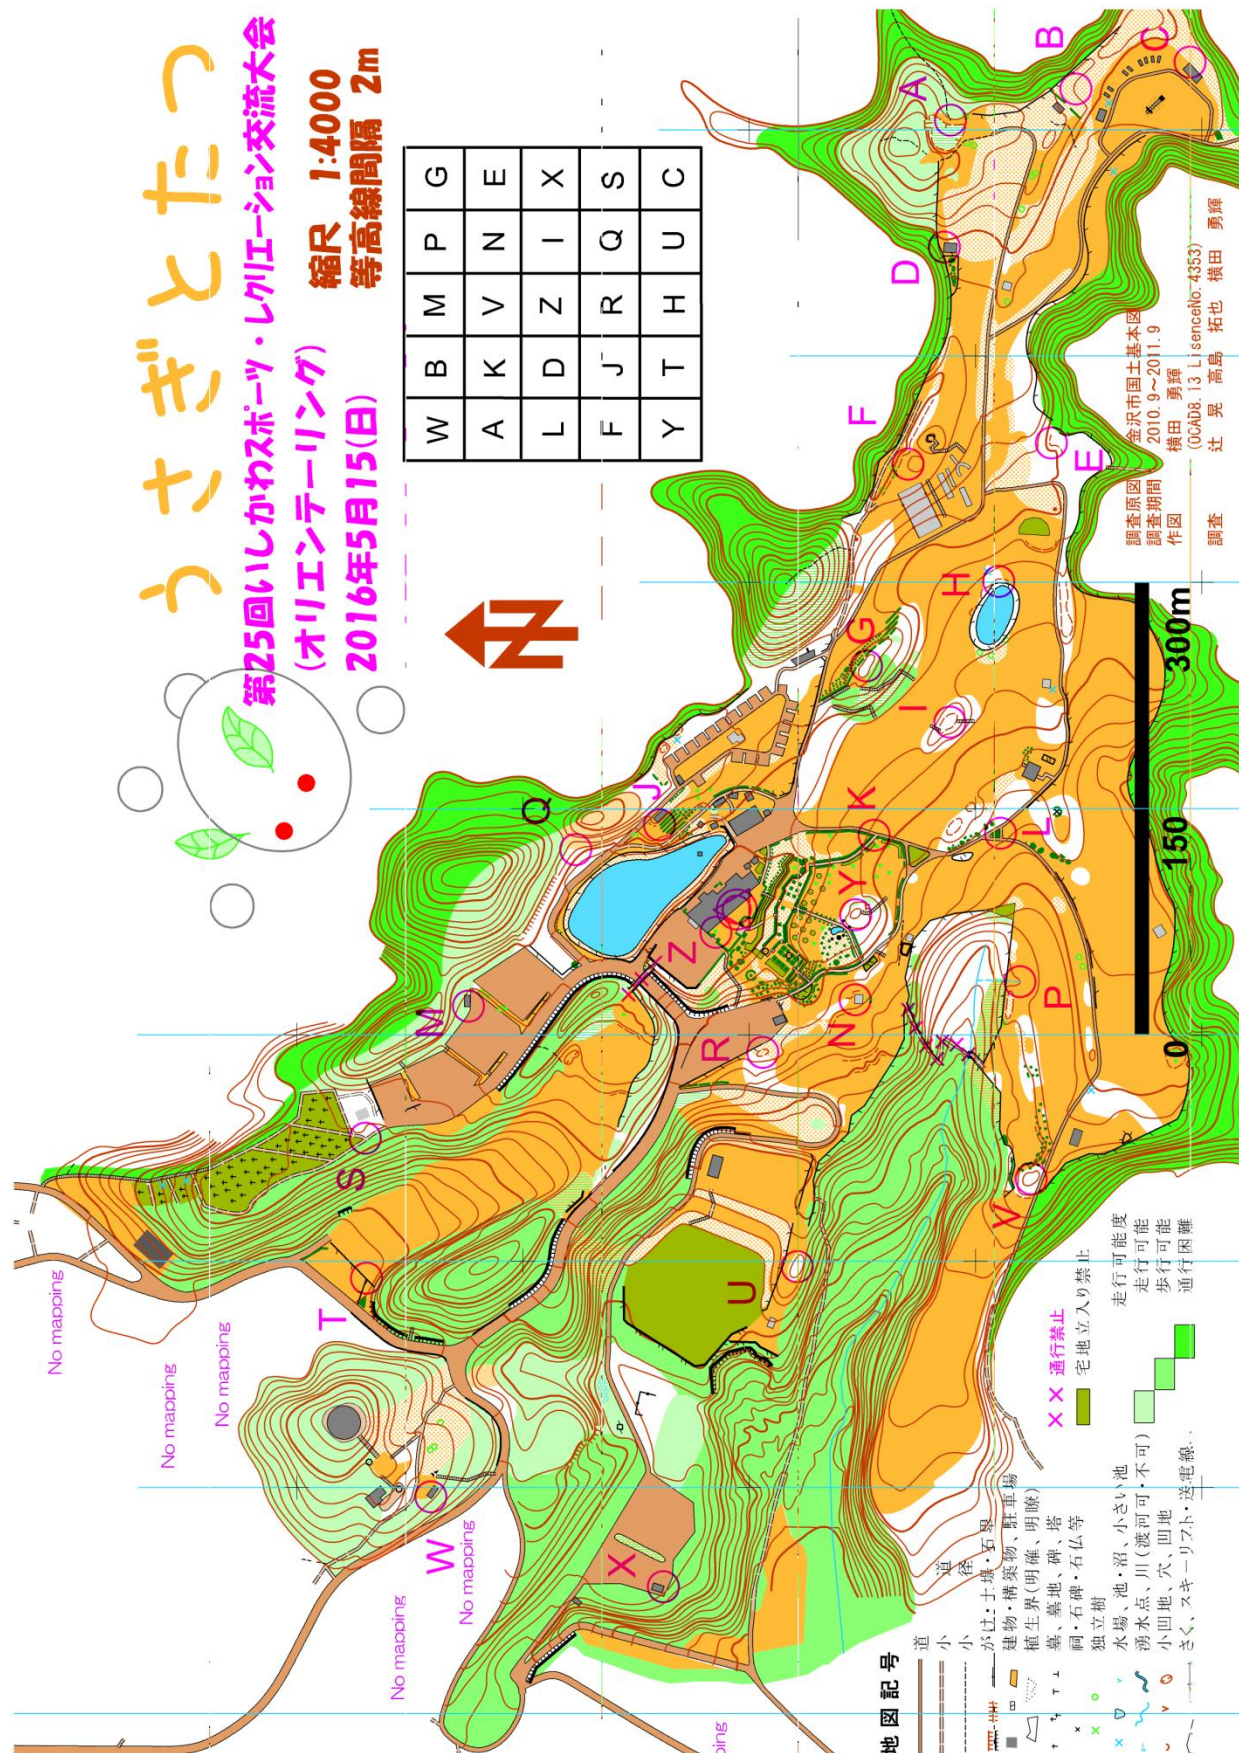

うさぎとたつ

第25回いしかわスポーツ・レクリエーション交流大会
(オリエンテーリング)
2016年5月15(日)

縮尺 1:4000
等高線間隔 2m

W	B	M	G
A	K	V	N
L	D	Z	I
F	J	R	Q
Y	T	H	U
			C

1. **地図記号**
2. 道 小
   - 径
   - がは: 土塚・石塚
   - 建物・構造物、駐車場
   - 植生界(明確、明瞭)
   - 墓、墓地、碑、塔
   - 祠・石碑・石仏等
   - 独立樹
   - 水場、池、沼、小さい池
   - 湧水点、川(渡河可・不可)
   - 小凹地、穴、凹地
   - さく、スキースト、送電線

- X X 通行禁止
- 宅地立入り禁止
- 走行可能度
- 走行可能
- 歩行可能
- 通行困難

調査原図 益永市国土基本図
2010.9~2011.9
調査期間
作図 横田 勇輝
OCAD8.13 LicenseNo.4353
調査 辻 晃 高島 拓也 横田 勇輝