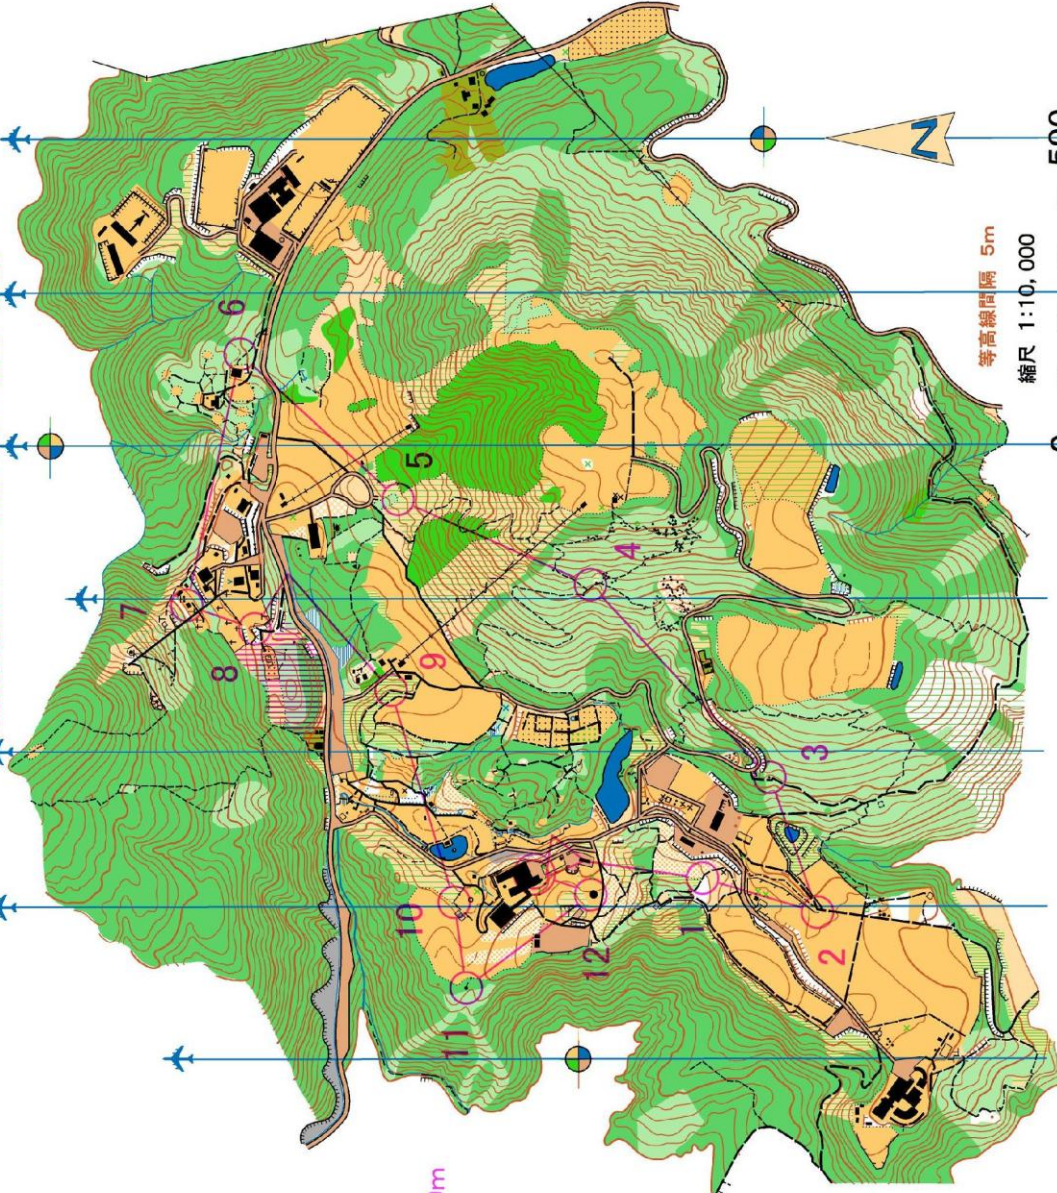

フィニッシュまでテープ誘導なし150m

平成25年 金沢市民スポーツレクリエーション祭 オリエンテーリング (平成25年10月6日)
 緊急連絡先 090-2030-0851 (畑中 携帯)

等高線間隔 5m

縮尺 1:10,000

地図記号

- 主要道路(舗装道路)
- 道
- 小
- 不明瞭な小径
- 切り開き
- がけ・土壁・石帯
- 岩・岩石地・構築物、駐車場
- 植生界(明確、明瞭)
- 水場、ビュウ、ミズい池(湿、乾)
- 墓、墓池、碑、像、塔
- 湿地、池、小さい池(湿、乾)
- 湧水点、川(渡河可・不可)
- 穴、小凹地、凹地
- さく、スキーリフト、送電線
- PCケーブル、鋼木切株、独立樹
- 植生・林(見通し不良、良好)
- 開けた土地
- 荒地・伐採地、植林地
- 湧
- 地
- 帯
- 走行可能
- 歩行可能
- 通行困難
- 立入り・通行禁止
- 牧場・耕作地、空地、樹木園