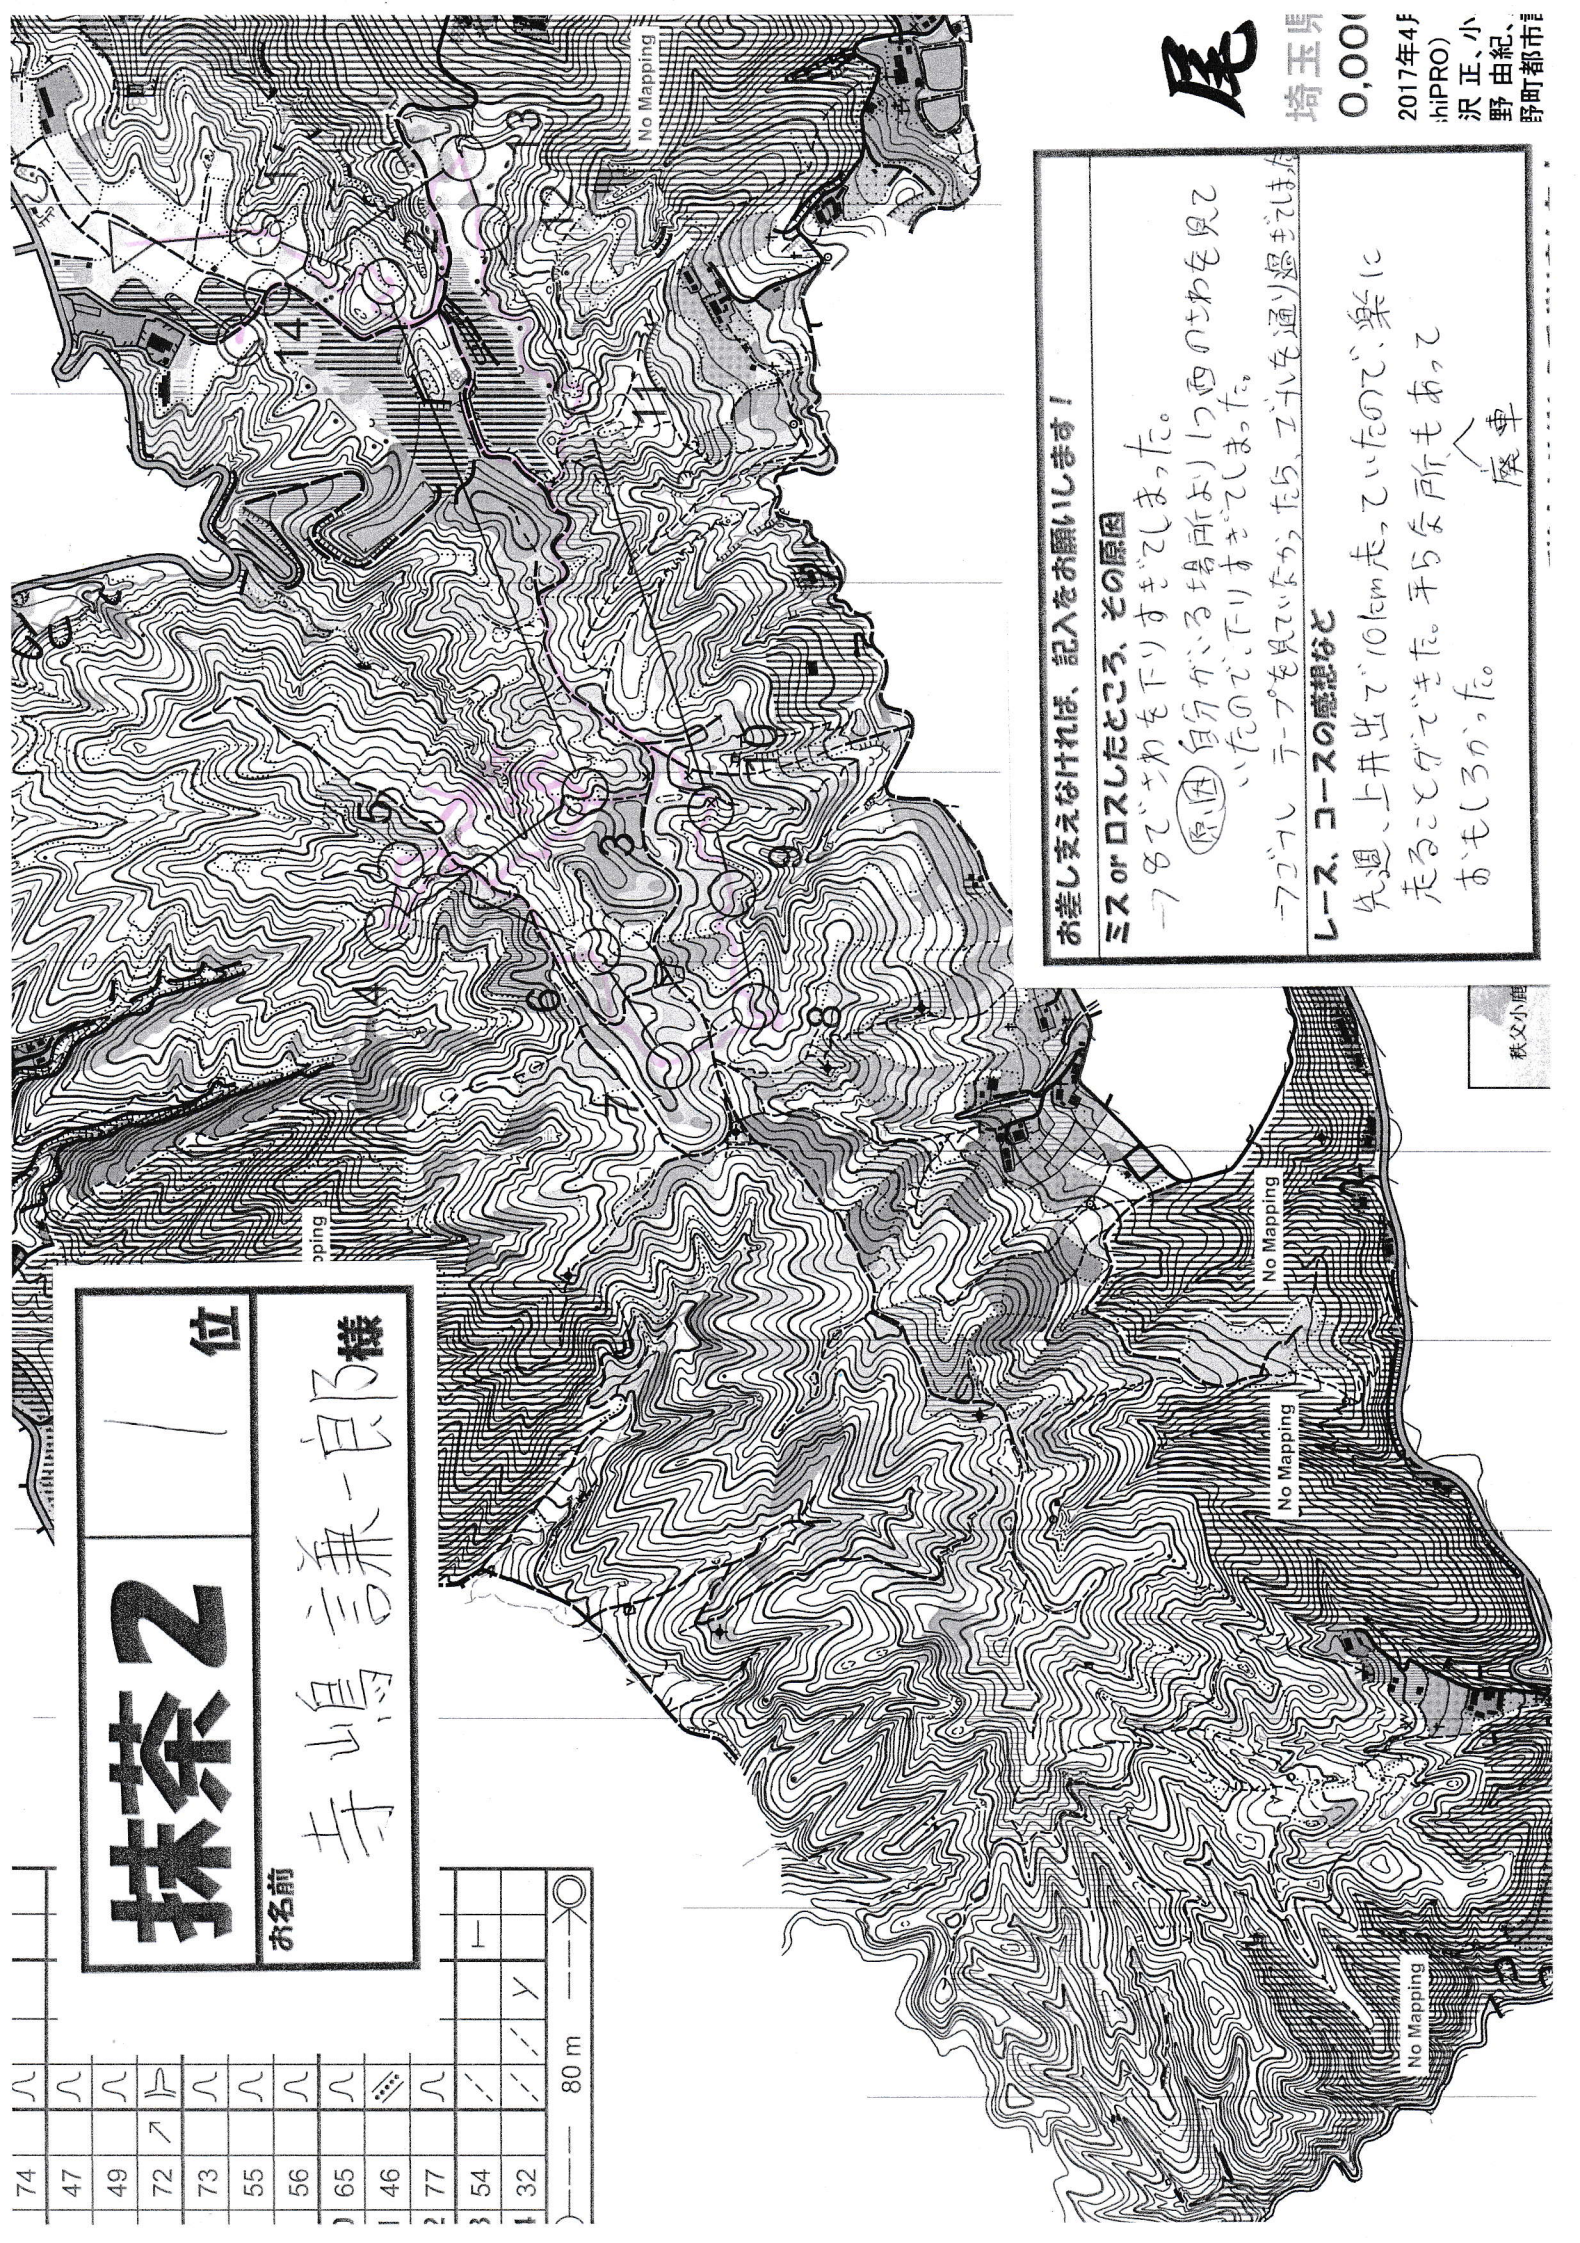

抹茶乙

位

お名前

寺嶋謙一郎様

74	ス			
47	ス			
49	ス			
72	↑			
73	ス			
55	ス			
56	ス			
65	ス			
46	...			
77	ス			
54	ス			
32	ス			

80 m

お差し支えなければ、記入をお願いします！

ミスorロスしたところ、その原因

→8で下れを下りすぎました。

(原因) 自分がいる場所より1つ西のちねを見ているので、下りすぎました。

→ゴウシ テープを見でいたから、テープを通り過ぎてました

レース、コースの感想など

先週、上井出で10km走っていたので、楽に

走ることができました。平らな所もあって

おもしろかった。

廃車

尾

埼玉県

0,000

2017年4月

hiPRO)

沢正、小

野由紀、

野町都市

秩父小田