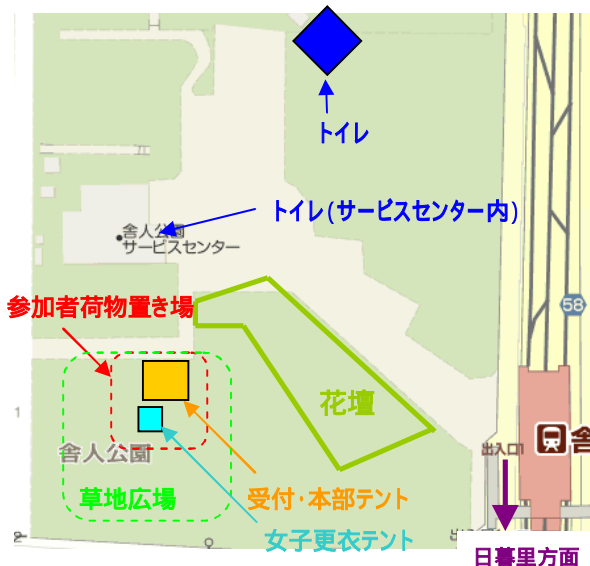

会場へのアクセス

電車

最寄駅：日暮里・舎人ライナー「舎人公園」駅

(日暮里駅から320円 西日暮里駅から270円)

舎人ライナー「舎人公園」駅下車、改札を出て右側に折れて、先に見える「草地広場」という芝生地(舎人公園駅の西側 上記図参照)に会場があります。地図上の赤の点線に沿って200mです。

自動車

第一駐車場(舎人公園駅北西側 上記図参照)に駐車してください。駐車場地図上の青の点線に沿って約200mです。

会場 ～ 草地広場 ～

会場は青空会場です。雨対策は各自でお願いします。

女子更衣用のテントは用意しますが、テント内に荷物を置くことはできません。各自大きなポリ袋等の用意をお願いします。

トイレは会場北側の舎人公園サービスセンター内と、北へ100mの所にあるトイレ利用できますが、数が限られていますので、駅舎内(改札内)のトイレを利用して事前に済ませていただくことをおすすめします。また、サービスセンター内へは泥のついた靴では入らないようにお願いします。