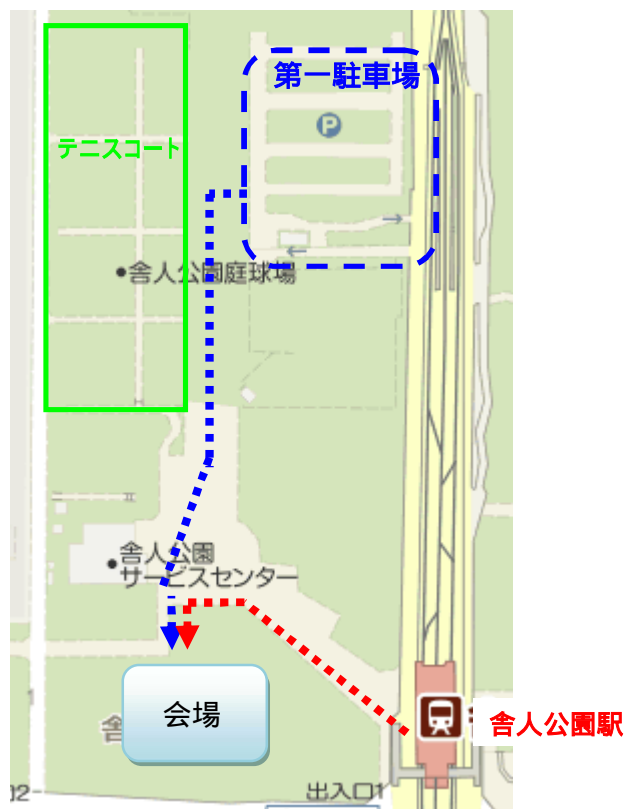

競技責任者: 小暮 喜代志

コース設定者: 宮川 早穂

主催者からのご挨拶

“Merry Christmas”

ES 関東クラブ クリスマススプリント オリエンテーリング大会への参加申し込みありがとうございます。ES 関東クラブとして12月に開催する3年連続4回目の大会となります。今年も昨年に引き続き160名を超える参加者を迎えることができました。

会場となる舎人公園は、7,000本を超える樹木が生い茂り、美しい自然が残っています。昨年の木場公園に続き、園内の一部には、日暮里舎人ライナーの車庫が設置され、その上部並びに北側には人工的に整備されたエリアもあります。北端に近い高台からは、今話題のスカイツリーを遠方に望むことができます。

コースは、2年連続でジュニア世界選手権大会に出場を果たした宮川早穂が、母親である元日本チャンピオンの宮川祐子ほか口数が多い親世代を含めたクラブ員の指導を受けて渾身の力で設定しました。

参加者の皆様においては、来園者の方々との接触事故等がないようにくれぐれも留意いただき、晩秋の公園でのオリエンテーリングをお楽しみください。

スプリントオリエンテーリングの後には、競技時間1～2分のスーパースプリントオリエンテーリングを是非お楽しみください。

会場へのアクセス

電車

最寄駅：日暮里・舎人ライナー「舎人公園」駅

(日暮里駅から320円 西日暮里駅から270円)

舎人ライナー「舎人公園」駅下車、改札を出て右側に折れて、先に見える「草地広場」という芝生地(舎人公園駅の西側 上記図参照)に会場があります。地図上の赤の点線に沿って200mです。

自動車

第一駐車場(舎人公園駅北西側 上記図参照)に駐車してください。駐車場地図上の青の点線に沿って約200mです。